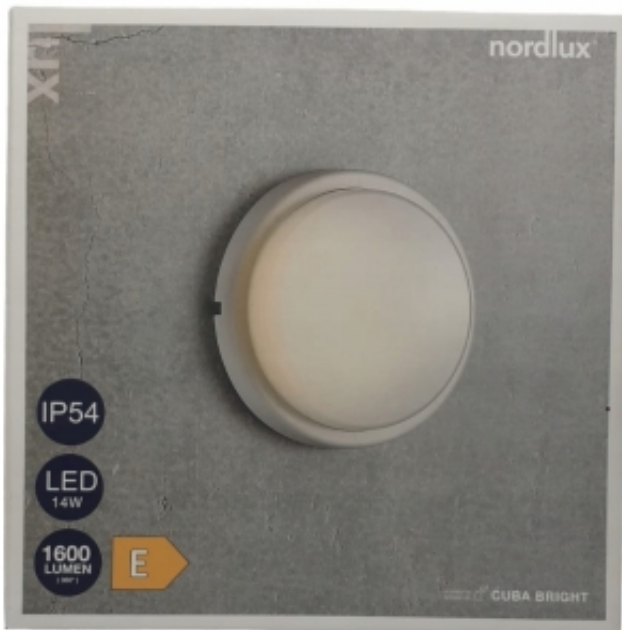

Link do produktu: <https://www.taniosat.pl/lampa-scienna-sufitowa-nordlux-led-ip54-led-14w-1600lm-mocna-cuba-bright-p-10899.html>

Lampa Ścienna SUFITOWA Nordlux LED IP54 LED 14W 1600LM MOCNA CUBA BRIGHT

Cena	134,99 zł
Numer katalogowy	2019171001/NORDLUX
Kod producenta	2019171001/NORDLUX
Kod EAN	5704924001895
Jasność	1600
Średnica/szerokość klosza	4.3
Styl	nowoczesny
Klasa efektywności energetycznej - stara klasyfikacja	A++
Materiał dominujący	aluminium
Rodzaj gwintu	zintegrowane źródło LED
Liczba punktów światła	1
Długość/wysokość	17.5
Kolekcja	Cuba Out
EAN (GTIN)	5704924001895
Barwa światła	biały ciepły
Klasa efektywności energetycznej	E
Certyfikat	CE
Szerokość produktu	4.3
Kolor	biały
Waga produktu z opakowaniem jednostkowym	0.4
Marka	Nordlux
Kod producenta	2019171001/NORDLUX

Nordlux Cuba 2019171001 plafon sufitowy 3000K 1600lm IP54

- **Średnica:** 17.5
- **Wysokość:** 17.5
- **Szerokość:** 4.3
- **Nazwa rodziny:** Cuba
- **Index producenta:** 2019171001

-
- **Średnica dolna abażura:** 16.3
 - **Rodzaj:** Plafony sufitowe
 - **Styl:** Nowoczesny
 - **Opis producenta:** Nordlux od 1977 roku oferuje produkty pozyskiwane i własnego projektu w atrakcyjnych cenach. Większość lamp duńskiego dostawcy trafia do Skandynawii, Wielkiej Brytanii, Francji oraz Niemiec, a dzięki nam także do Polski
 - **Klasa ochrony:** II
 - **Przeznaczenie:** Na zewnątrz
 - **Klasa energetyczna:** A++
 - **Kolor:** Biały
 - **Materiał wykonania:** Tworzywo sztuczne, Aluminium
 - **Barwa światła:** Ciepła biała 3000K
 - **Temperatura barwowa (K):** 3000K
 - **Ilość źródeł światła:** 1
 - **Trzonek:** LED
 - **Źródło światła:** Wbudowane źródło LED w komplecie
 - **Strumień świetlny:** 1600lm
 - **Klasa szczelności:** IP54

Ta okrągła lampa zewnętrzna ścienna lub sufitowa Cuba Bright Nordlux w kolorze białym to nowoczesne i funkcjonalne oświetlenie do przestrzeni zewnętrznych. Wykonana z trwałego plastiku, lampa posiada prosty design, który pasuje do różnych stylów architektonicznych.