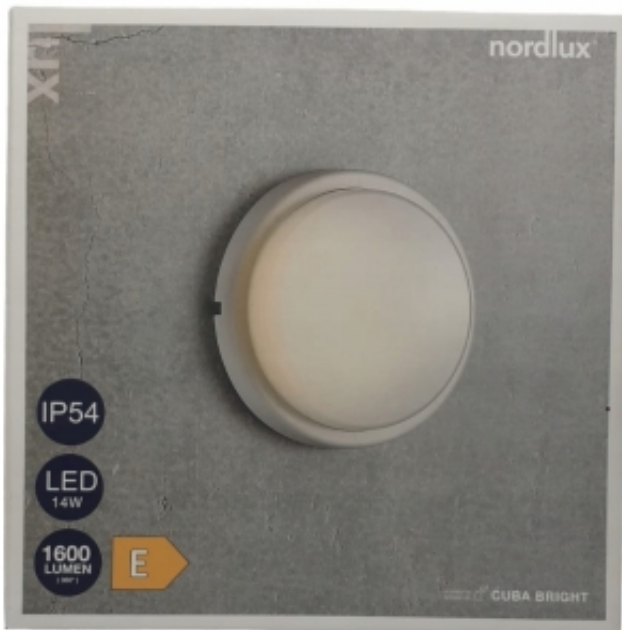

Link do produktu: <https://www.taniosat.pl/lampa-scienna-sufitowa-nordlux-led-ip54-led-14w-1600lm-mocna-cuba-bright-p-14554.html>

Lampa Ścienna SUFITOWA Nordlux LED IP54 LED 14W 1600LM MOCNA CUBA BRIGHT

Cena	149,99 zł
Numer katalogowy	2019171001/NORDLUX
Kod producenta	2019171001/NORDLUX
Kod EAN	5704924001895
Jasność	1600
Informacje o bezpieczeństwie	CE
Średnica/szerokość klosza	4.3
Klasa efektywności energetycznej - stara klasyfikacja	A++
Materiał dominujący	aluminium
Rodzaj gwintu	zintegrowane źródło LED
Liczba punktów światła	1
Długość/wysokość	17.5
Kolekcja	Cuba Out
EAN (GTIN)	5704924001895
Barwa światła	biały ciepły
Klasa efektywności energetycznej	E
Szerokość produktu	4.3
Kolor	biały
Waga produktu z opakowaniem jednostkowym	0.4
Marka	Nordlux
Kod producenta	2019171001/NORDLUX

Nordlux Cuba 2019171001 plafon sufitowy 3000K 1600lm IP54

- **Średnica:** 17.5
- **Wysokość:** 17.5
- **Szerokość:** 4.3
- **Nazwa rodziny:** Cuba
- **Index producenta:** 2019171001
- **Średnica dolna abażura:** 16.3
- **Rodzaj:** Plafony sufitowe
- **Styl:** Nowoczesny
- **Opis producenta:** Nordlux od 1977 roku oferuje produkty pozyskiwane i własnego projektu w atrakcyjnych cenach. Większość lamp duńskiego dostawcy trafia do Skandynawii, Wielkiej Brytanii, Francji oraz Niemiec, a dzięki nam także do Polski
- **Klasa ochrony:** II
- **Przeznaczenie:** Na zewnątrz
- **Klasa energetyczna:** A++
- **Kolor:** Biały
- **Materiał wykonania:** Tworzywo sztuczne, Aluminium
- **Barwa światła:** Ciepła biała 3000K
- **Temperatura barwowa (K):** 3000K
- **Ilość źródeł światła:** 1
- **Trzonek:** LED
- **Źródło światła:** Wbudowane źródło LED w komplecie
- **Strumień świetlny:** 1600lm
- **Klasa szczelności:** IP54

Ta okrągła lampa zewnętrzna ścienna lub sufitowa Cuba Bright Nordlux w kolorze białym to nowoczesne i funkcjonalne oświetlenie do przestrzeni zewnętrznych. Wykonana z trwałego plastiku, lampa posiada prosty design, który pasuje do różnych stylów architektonicznych.