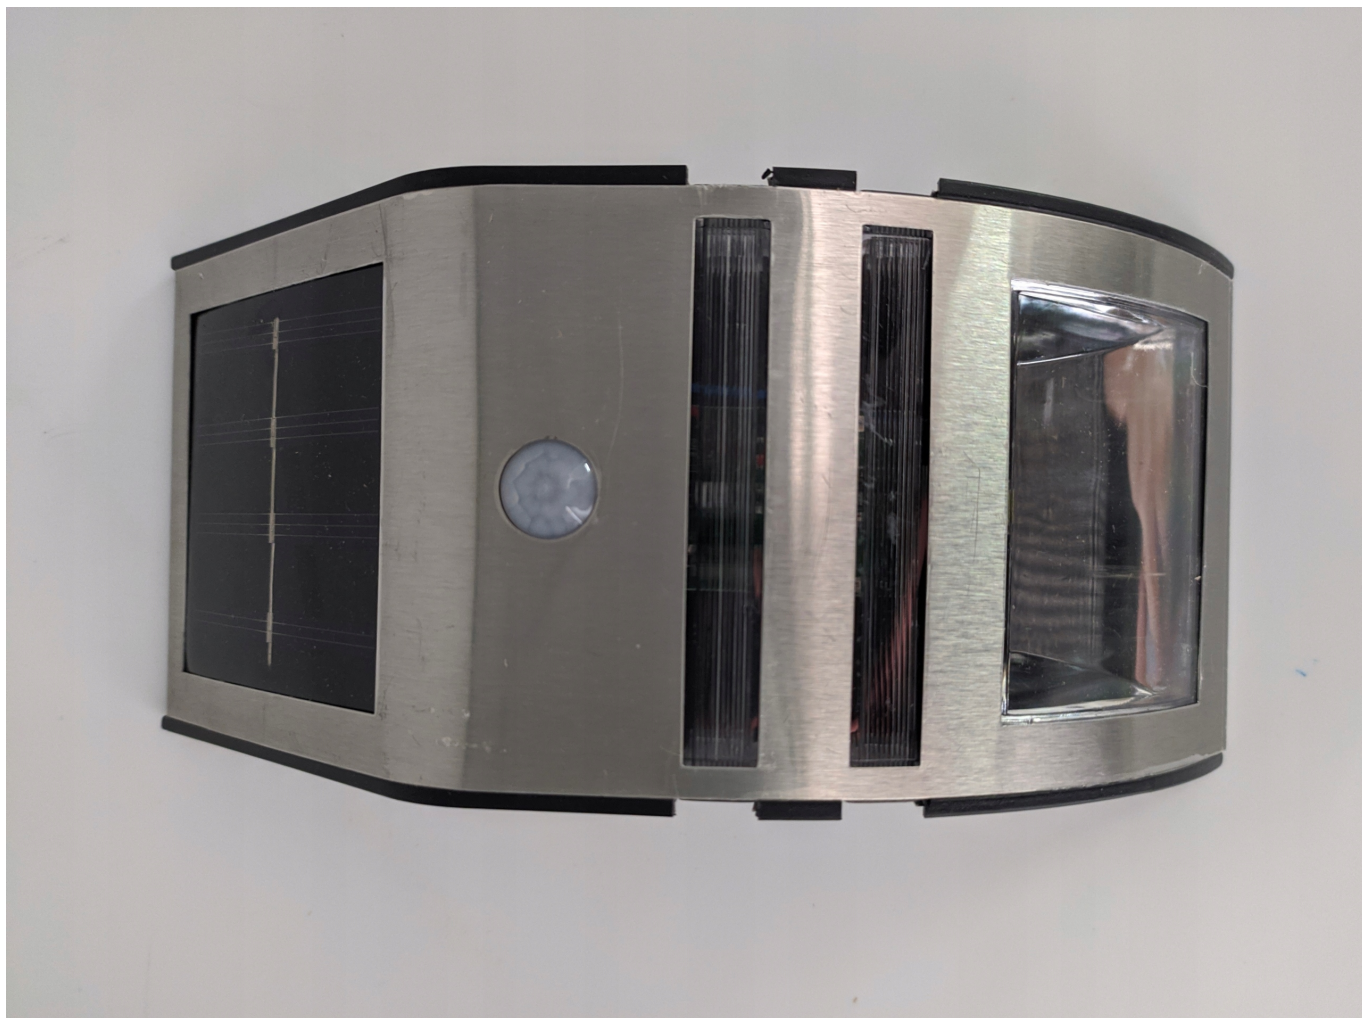

## LAMPA SOLARNA ELEWACYJNA LED GRUNDIG ŚCIENNA CZUJNIKI RUCHU NOWOCZESNA

Cena	<b>49,99 zł</b>
Numer katalogowy	<b>12215</b>
Kod producenta	<b>12215</b>
Kod EAN	<b>8711252122151</b>
EAN (GTIN)	<b>8711252122151</b>
Kod producenta	<b>12215</b>
Marka	<b>Grundig</b>
Zasilanie	<b>solarne</b>
Waga produktu z opakowaniem jednostkowym	<b>0.1</b>
Kolor	<b>srebrny</b>
Cechy dodatkowe	<b>czujnik ruchu</b>
Szerokość produktu	<b>7.5</b>
Kształt	<b>prostokątny</b>
Moc	<b>0</b>
Głębokość produktu	<b>5</b>
Barwa światła	<b>biały ciepły</b>
Wysokość produktu	<b>17</b>
Rodzaj gwintu	<b>zintegrowane źródło LED</b>
Materiał dominujący	<b>metal</b>
Strumień świetlny	<b>0</b>

## Lampka solarna z czujnikiem ruchu GRUNDIG

Nowoczesna lampka solarna zapewni Ci dodatkowe doświetlenie na ogrodzie, tarasie, balkonie, przed domem, szopy, na podjeździe

Gdziekolwiek chcesz ponieważ jest wodoodporna i wykonana ze stali nierdzewnej i ładuje się za pomocą energii słonecznej zamocowanym u góry solarem

Czujnik ruchu uruchamia lampkę

Czas świecenia wynosi o 6 do 8 godz

Praktyczna i wygodna lampka

Łatwy montaż

Wykonana ze stali nierdzewnej

Wodoodporna

Jasne białe światło

Pojedyncza dioda

Edco Deutschland GmbH  
Siemensstr. 31 47533 Kleve  
Deutschland.

ITEM NO.  
12215

Batch: 2074303

FOR A GOOD REASON

**GRUNDIG**

WALL LIGHT LED  
LED-WANDLEUCHTE  
APPLIQUE À LED  
MUURLAMP LED  
CA. 17X17.5X4.8CM