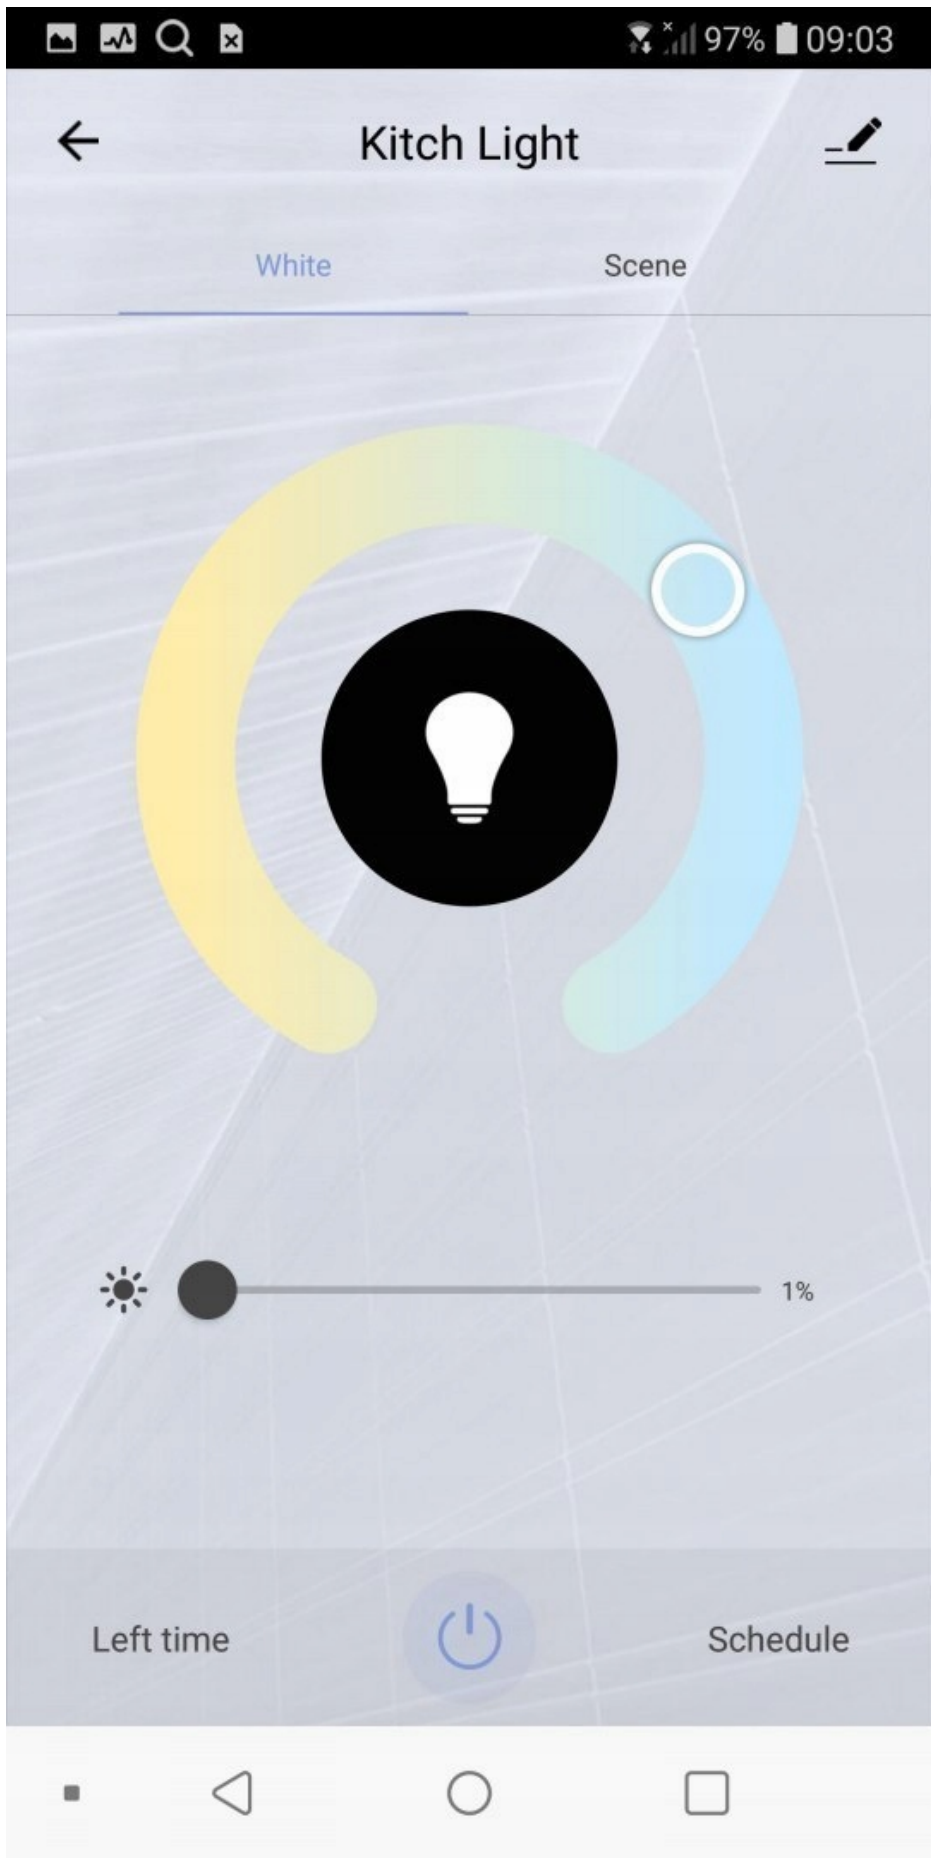

Inteligentne lampy co potrafią ?

Włączaj je i wyłączaj, ustawiaj kolor i przyciemniaj światło przy pomocy aplikacji lub inteligentnego głośnika - po prostu za pośrednictwem własnej sieci Wi-Fi. Dzięki lampom LED LSC Smart Connect możesz wybierać między światłem ciepłym a zimnym. Dostosuj je do swojego nastroju!

DANE TECHNICZNE:

- średnica 280 mm
- wysokość 80 mm
- 1400 lumenów 20W
- zakres koloru światła 2100-6500k
- rozpiętość światła 120 stopni
- konfiguracja w 4 prostych krokach
- działa w częstotliwości 2.4 GHz
- montaż na 3 wkręty
- 48 punktów światła
- aplikacja LSC Smart Connect na app store i google play
- nie wymaga koncentratora
- Sterowanie głosem za pomocą Amazon Alexa i Google Home
- Klasa poboru prądu: A

The advertisement features a large, semi-transparent image of a white ceiling light fixture on the left. To its right is a smartphone displaying a control app. The app interface includes a lightbulb icon, a 'lampOn' label, and two sliders for brightness and color temperature. The background is dark with blue light rays emanating from the bottom left.

LSC Smart Connect

WIFI
2.4GHz

White ambiance
Smart
CEILING LIGHT

1400
lumen
20 watt

The advertisement features a large, semi-transparent image of a white ceiling light fixture on the left. To its right is a smartphone displaying a control app. The app interface includes a lightbulb icon, a 'lampOn' label, and two sliders for brightness and color temperature. A blue arrow-shaped badge with a Wi-Fi symbol and the text 'WIFI 2.4GHz' points towards the light fixture. The background is dark with blue light rays emanating from the bottom left.