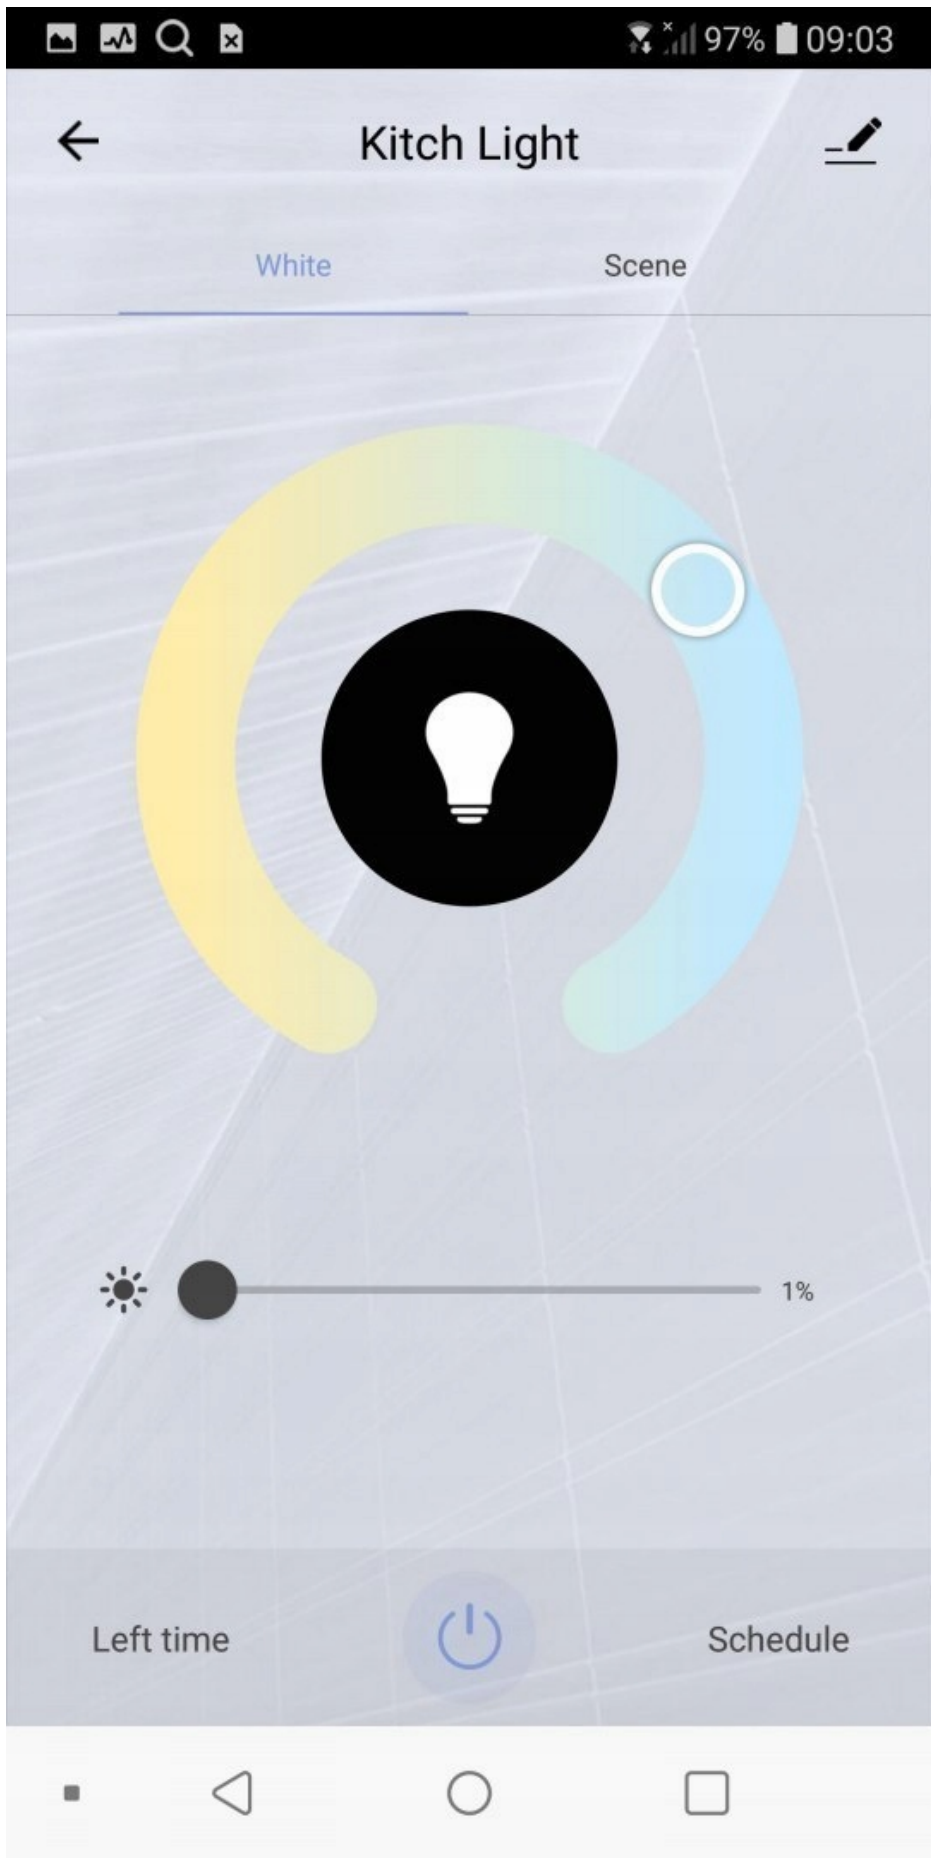

Inteligentne lampy co potrafią ?

Włączaj je i wyłączaj, ustawiaj kolor i przyciemniaj światło przy pomocy aplikacji lub inteligentnego głośnika - po prostu za pośrednictwem własnej sieci Wi-Fi. Dzięki lampom LED LSC Smart Connect możesz wybierać między światłem ciepłym a zimnym. Dostosuj je do swojego nastroju!

DANE TECHNICZNE:

- średnica 280 mm
- wysokość 80 mm
- 1400 lumenów 20W
- zakres koloru światła 2100-6500k
- rozpiętość światła 120 stopni
- konfiguracja w 4 prostych krokach
- działa w częstotliwości 2.4 GHz
- montaż na 3 wkręty
- 48 punktów światła
- aplikacja LSC Smart Connect na app store i google play
- nie wymaga koncentratora
- Sterowanie głosem za pomocą Amazon Alexa i Google Home
- Klasa poboru prądu: A

LSC Smart Connect

WIFI
2.4GHz

White ambiance
Smart
CEILING LIGHT

1400
lumen
20 watt

The advertisement features a large, modern, white, dome-shaped ceiling light fixture on the left. To its right is a smartphone displaying a control app for the light. The app interface includes a lightbulb icon, a 'lampOn' label, and two sliders for brightness and color temperature. The background is dark with blue light rays emanating from the light fixture.

LSC Smart Connect

WIFI
2.4GHz

White ambiance
Smart
CEILING LIGHT

1400
lumen
20 watt

The advertisement features a large, semi-transparent image of a white ceiling light fixture on the left. To its right is a smartphone displaying a control app for the light. The app interface includes a lightbulb icon, a 'lampOn' label, and two sliders for brightness and color temperature. The background is dark with blue light rays emanating from the light fixture.