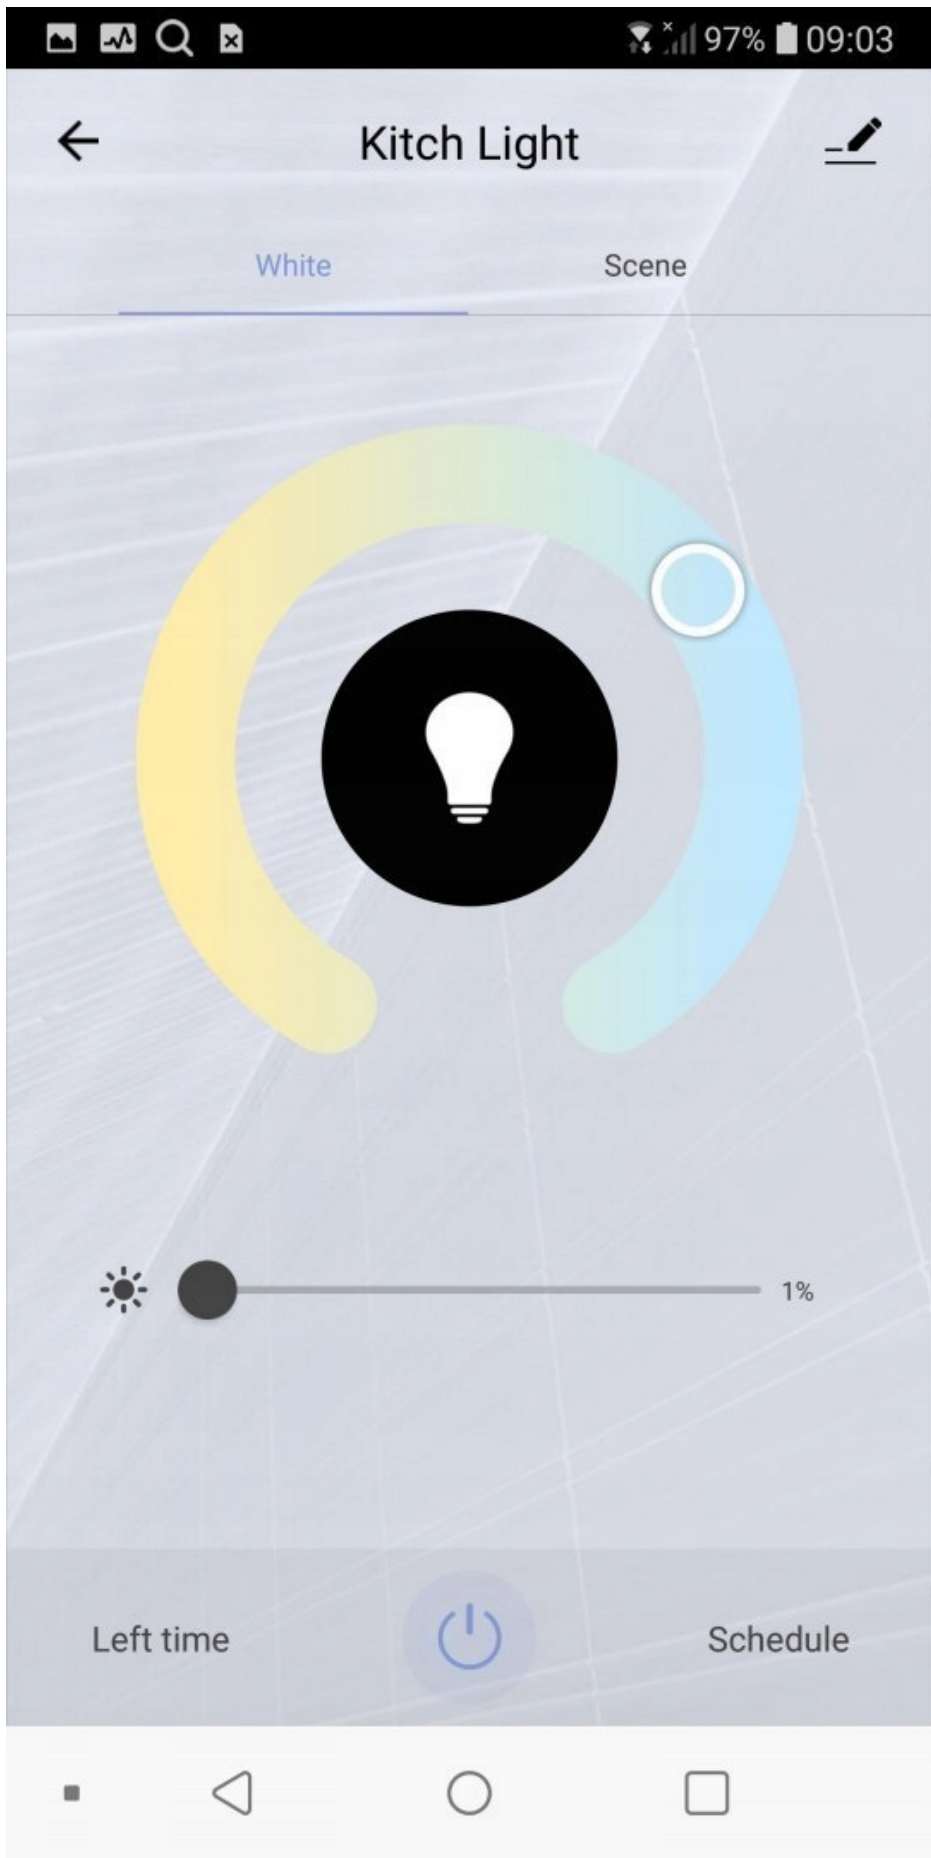

Lampa sufitowa LSC Smart Connect to połączenie nowoczesnej technologii z klasycznym, przytulnym oświetleniem. Wybierasz

łagodne, ciepłe oświetlenie czy białe? Jasne czy przytulne? I dodatkowa frajda: sterowanie głosem jest obsługiwane przez Amazon Alexa lub Google Assistant.

Inteligentne lampy co potrafią ?

Włączaj je i wyłączaj, ustawiaj kolor i przyciemniaj światło przy pomocy aplikacji lub inteligentnego głośnika - po prostu za pośrednictwem własnej sieci Wi-Fi. Dzięki lampom LED LSC Smart Connect możesz wybierać między światłem ciepłym a zimnym. Dostosuj je do swojego nastroju!

DANE TECHNICZNE:

- średnica 280 mm
- wysokość 80 mm
- 1400 lumenów 20W
- zakres koloru światła 2100-6500k
- rozpiętość światła 120 stopni
- konfiguracja w 4 prostych krokach
- działa w częstotliwości 2.4 GHz
- montaż na 3 wkręty
- 48 punktów światła
- aplikacja LSC Smart Connect na app store i google play
- nie wymaga koncentratora
- Sterowanie głosem za pomocą Amazon Alexa i Google Home
- Klasa poboru prądu: A

LSC Smart Connect

WIFI
2.4GHz

White ambiance
Smart
CEILING LIGHT

1400
lumen
20 watt

The advertisement features a large, modern, white, dome-shaped ceiling light fixture on the left. To its right is a smartphone displaying a control app for the light. The app interface includes a lightbulb icon, a 'lampOn' label, and two sliders for brightness and color temperature. The background is dark with blue light rays emanating from the light fixture.