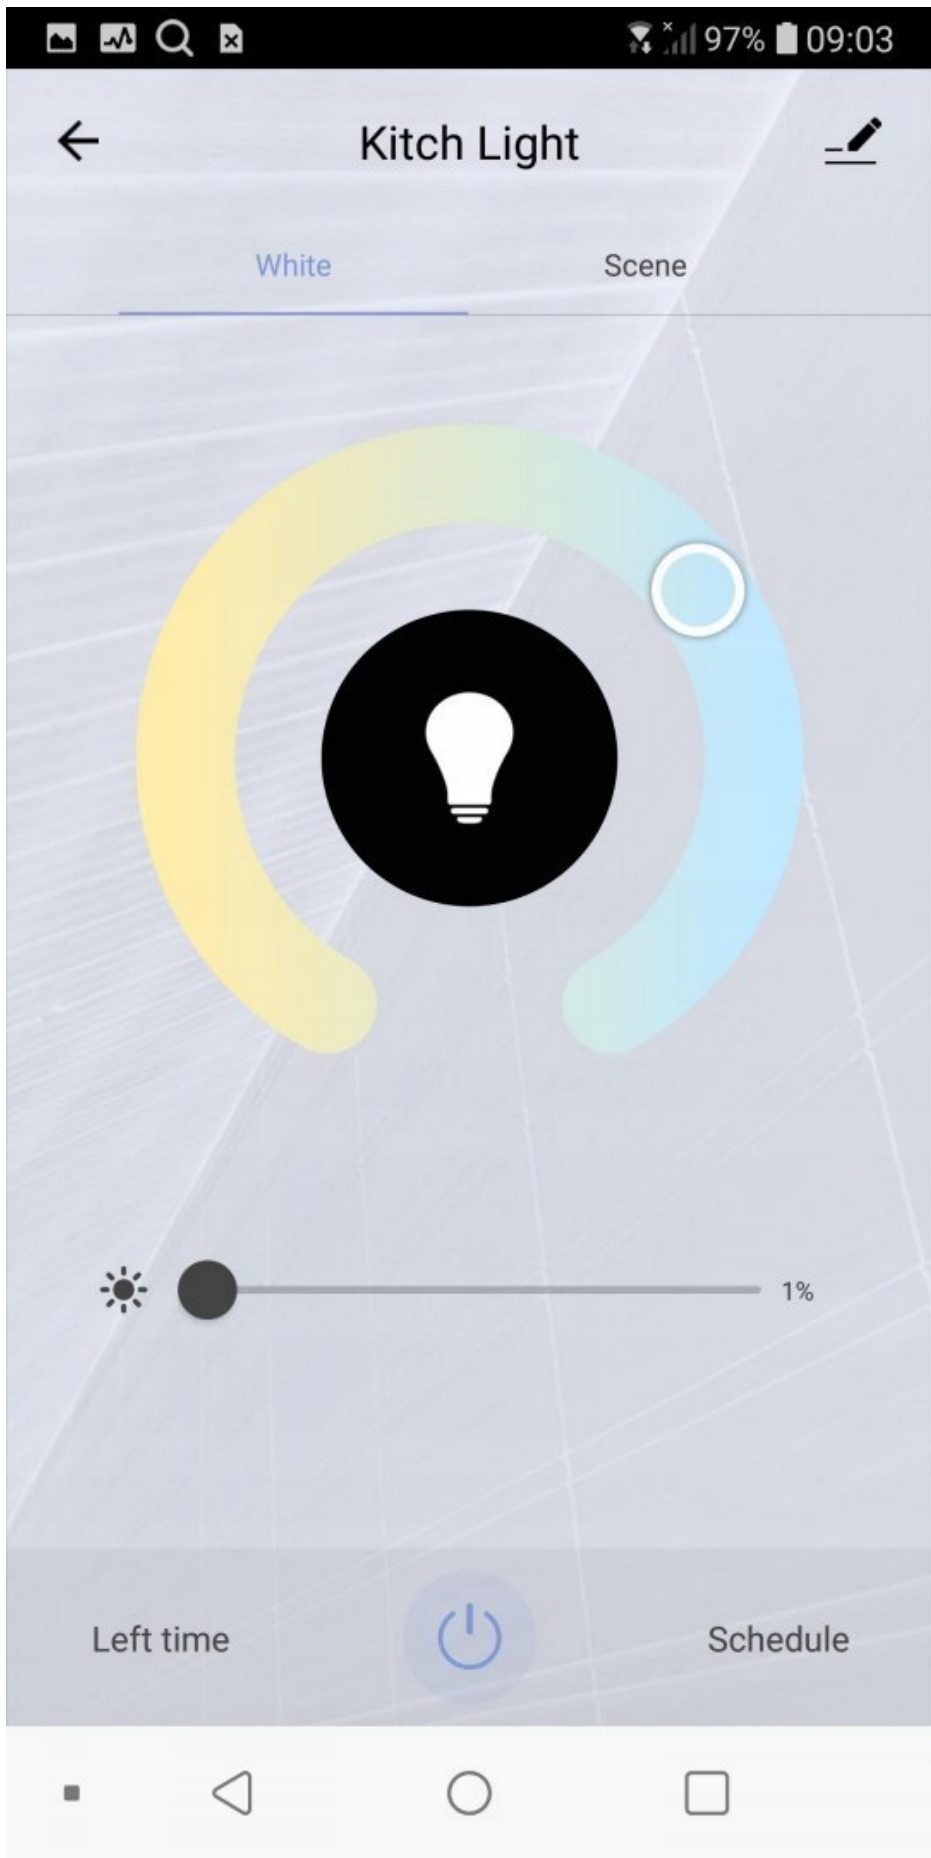

Lampa sufitowa LSC Smart Connect to połączenie nowoczesnej technologii z klasycznym, przytulnym oświetleniem. Wybierasz

łagodne, ciepłe oświetlenie czy białe? Jasne czy przytulne? I dodatkowa frajda: sterowanie głosem jest obsługiwane przez Amazon Alexa lub Google Assistant.

Inteligentne lampy co potrafią ?

Włączaj je i wyłączaj, ustawiaj kolor i przyciemniaj światło przy pomocy aplikacji lub inteligentnego głośnika - po prostu za pośrednictwem własnej sieci Wi-Fi. Dzięki lampom LED LSC Smart Connect możesz wybierać między światłem ciepłym a zimnym. Dostosuj je do swojego nastroju!

DANE TECHNICZNE:

- średnica 280 mm
- wysokość 80 mm
- 1400 lumenów 20W
- zakres koloru światła 2100-6500k
- rozpiętość światła 120 stopni
- konfiguracja w 4 prostych krokach
- działa w częstotliwości 2.4 GHz
- montaż na 3 wkręty
- 48 punktów światła
- aplikacja LSC Smart Connect na app store i google play
- nie wymaga koncentratora
- Sterowanie głosem za pomocą Amazon Alexa i Google Home
- Klasa poboru prądu: A

The advertisement features a large, semi-transparent image of a white ceiling light fixture on the left. To its right is a smartphone displaying a control app. The app interface includes a lightbulb icon, a 'lampOn' label, and two sliders for brightness and color temperature. The background is dark with blue light rays emanating from the bottom left.