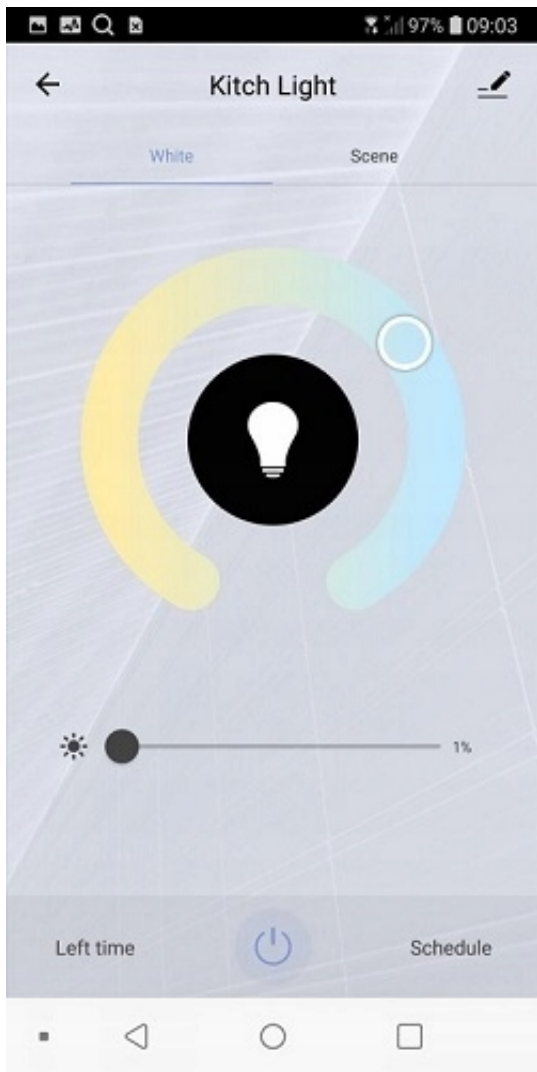

DANE TECHNICZNE:

- średnica 260 mm
- wysokość 65 mm
- 1400 lumenów 20W
- zakres koloru światła 2100-6500k RGB
- rozpiętość światła 120 stopni
- konfiguracja w 4 prostych krokach
- działa w częstotliwości 2.4 GHz
- montaż na 3 wkręty
- aplikacja LSC Smart Connect na app store i google play
- nie wymaga koncentratora
- Sterowanie głosem za pomocą Amazon Alexa i Google Home
- Klasa poboru prądu: A

 Smart
Connect

WIFI
2.4GHz

White and color ambience

Smart

CEILING LIGHT

1400
lumen
20 watt

 Smart
Connect

WIFI
2.4GHz

White and color ambience

Smart

CEILING LIGHT

**1400
lumen
20 watt**

 Smart
Connect

WIFI
2.4GHz

White and color ambience

Smart

CEILING LIGHT

**1400
lumen
20 watt**

 Smart
Connect

WIFI
2.4GHz

White and color ambience

Smart

CEILING LIGHT

**1400
lumen
20 watt**