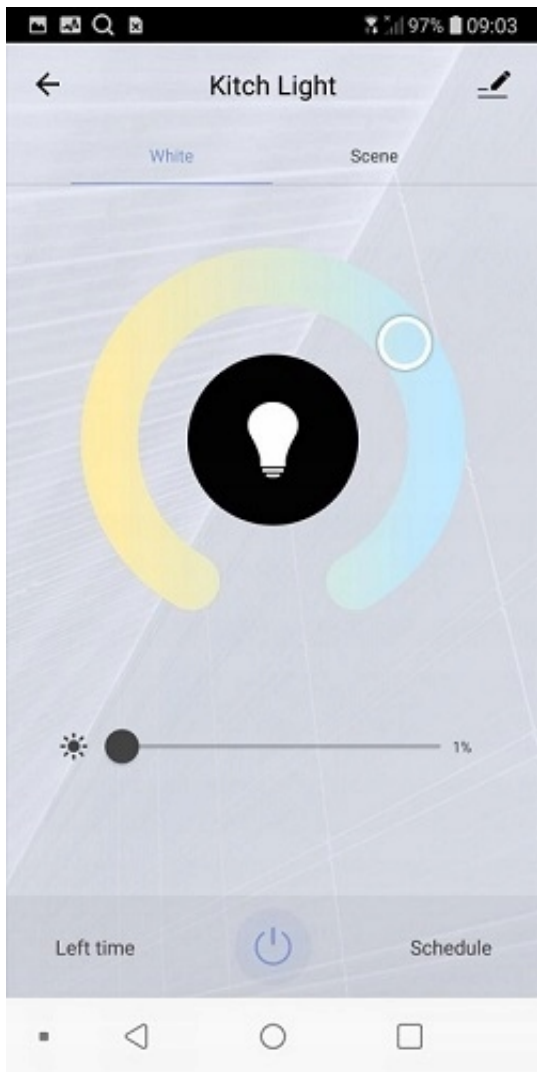

Opis produktu

INTELIGENTNA LAMPA SUFITOWA WIFI LED PLAFON RGB

Zadbaj, aby Twój dom był wyposażony w inteligentne oświetlenie i stwórz za pomocą jednego kliknięcia w aplikacji idealny

nastrój w domu. Lampy LED mogą być obsługiwane przy pomocy telefonu, tabletu czy inteligentnego głośnika, z dowolnego miejsca na świecie.

Chcesz ustawić zegary czasowe? Ustawić różne warianty? Wszystko jest możliwe! Odkryj wszechstronny asortyment z modnymi żarówkami żarnikowymi, wielokolorowym oświetleniem i praktycznymi akcesoriami. A dzięki cenom, produkty LSC Smart Connect to także najmądrzejszy wybór dla Twojego portfela.

LSC Smart Connect

WIFI 2.4GHz

White and color ambiance

Smart
CEILING LIGHT

1400 lumen
20 watt

RGB

Lampa sufitowa LSC Smart Connect to połączenie nowoczesnej technologii z klasycznym, przytulnym oświetleniem. Wybierasz łagodne, ciepłe oświetlenie czy białe a może jakiś inny ulubiony kolor? Jasne czy przytulne kolorowe? I dodatkowa frajda: sterowanie głosem jest obsługiwane przez Amazon Alexa lub Google Assistant.

Inteligentne lampy co potrafią ?

Włączaj je i wyłączaj, ustawiaj kolory i przyciemniaj światło przy pomocy aplikacji lub inteligentnego głośnika - po prostu za pośrednictwem własnej sieci Wi-Fi. Dzięki lampom LED LSC Smart Connect możesz wybierać między światłem ciepłym a zimnym. Dostosuj je do swojego nastroju!