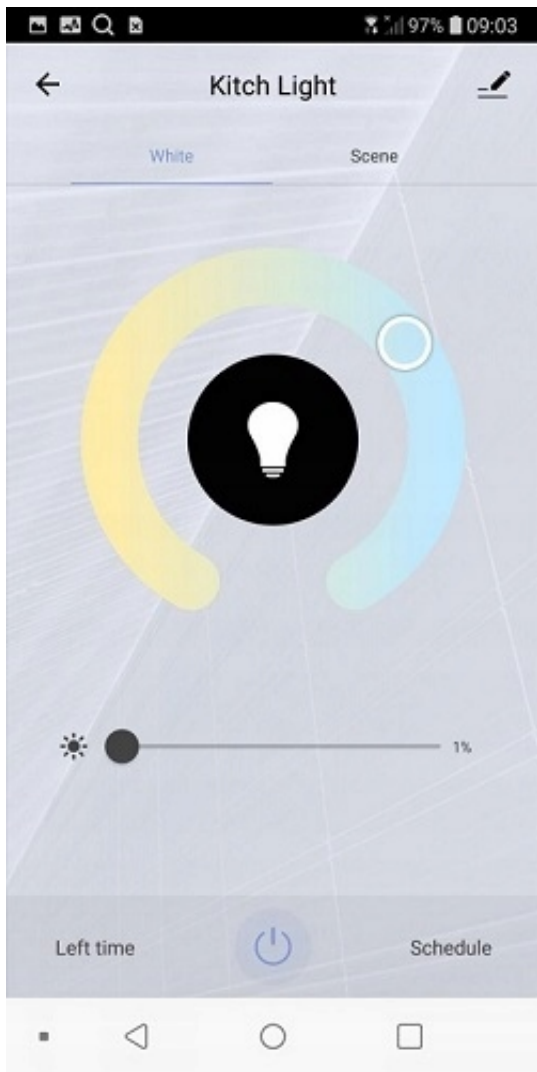

Opis produktu

INTELIGENTNA LAMPA SUFITOWA WIFI LED PLAFON RGB

Zadbaj, aby Twój dom był wyposażony w inteligentne oświetlenie i stwórz za pomocą jednego kliknięcia w aplikacji idealny

nastrój w domu. Lampy LED mogą być obsługiwane przy pomocy telefonu, tabletu czy inteligentnego głośnika, z dowolnego miejsca na świecie.

LSC Smart Connect

WIFI 2.4GHz

White and color ambiance

Smart
CEILING LIGHT

1400 lumen
20 watt

RGB

Lampa sufitowa LSC Smart Connect to połączenie nowoczesnej technologii z klasycznym, przytulnym oświetleniem. Wybierasz łagodne, ciepłe oświetlenie czy białe a może jakiś inny ulubiony kolor? Jasne czy przytulne kolorowe? I dodatkowa frajda: sterowanie głosem jest obsługiwane przez Amazon Alexa lub Google Assistant.

Inteligentne lampy co potrafią ?

Włączaj je i wyłączaj, ustawiaj kolory i przyciemniaj światło przy pomocy aplikacji lub inteligentnego głośnika - po prostu za pośrednictwem własnej sieci Wi-Fi. Dzięki lampom LED LSC Smart Connect możesz wybierać między światłem ciepłym a zimnym. Dostosuj je do swojego nastroju!

DANE TECHNICZNE:

- średnica 260 mm
- wysokość 65 mm
- 1400 lumenów 20W
- zakres koloru światła 2100-6500k RGB
- rozpiętość światła 120 stopni
- konfiguracja w 4 prostych krokach
- działa w częstotliwości 2.4 GHz
- montaż na 3 wkręty
- aplikacja LSC Smart Connect na app store i google play
- nie wymaga koncentratora
- Sterowanie głosem za pomocą Amazon Alexa i Google Home
- Klasa poboru prądu: A