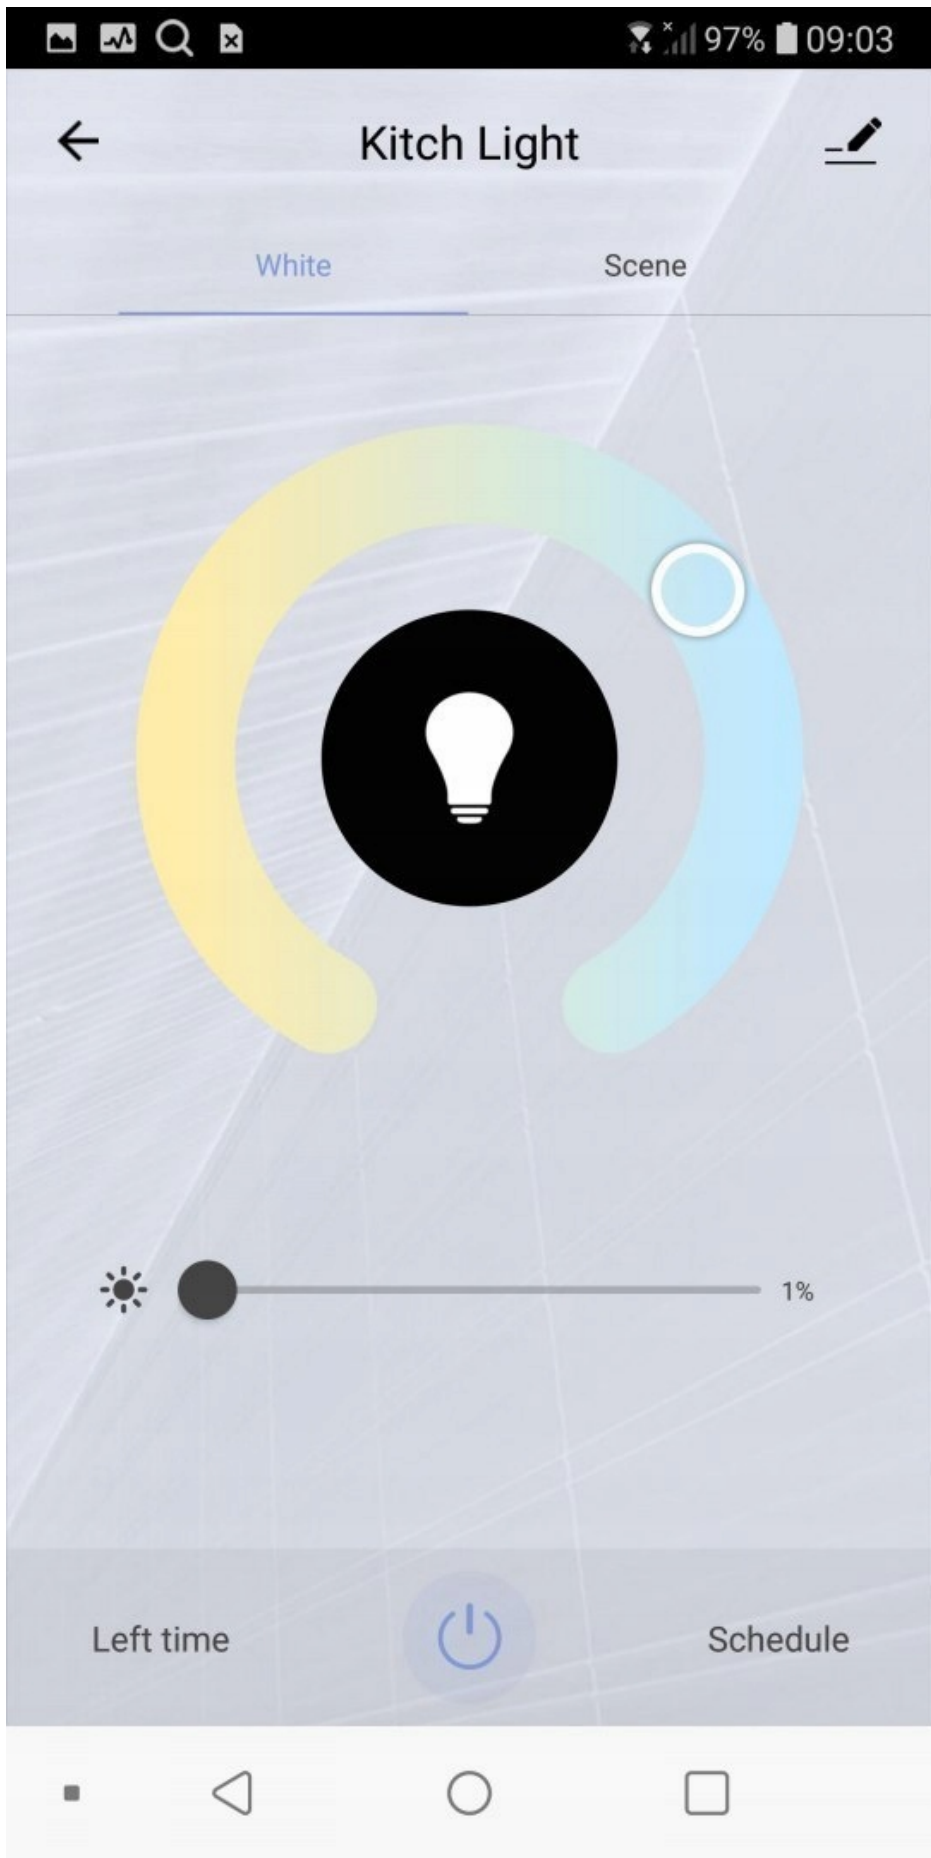

DANE TECHNICZNE:

- średnica 260 mm
- wysokość 65 mm
- 1400 lumenów 20W
- zakres koloru światła 2100-6500k RGB
- rozpiętość światła 120 stopni
- konfiguracja w 4 prostych krokach
- działa w częstotliwości 2.4 GHz
- montaż na 3 wkręty
- aplikacja LSC Smart Connect na app store i google play
- nie wymaga koncentratora
- Sterowanie głosem za pomocą Amazon Alexa i Google Home
- Klasa poboru prądu: A

 Smart
Connect

WIFI
2.4GHz

White and color ambience

Smart

CEILING LIGHT

1400
lumen
20 watt

 Smart
Connect

WIFI
2.4GHz

White and color ambience

Smart

CEILING LIGHT

**1400
lumen
20 watt**

 Smart
Connect

WIFI
2.4GHz

White and color ambience

Smart

CEILING LIGHT

**1400
lumen
20 watt**

 Smart
Connect

WIFI
2.4GHz

White and color ambience

Smart

CEILING LIGHT

**1400
lumen
20 watt**