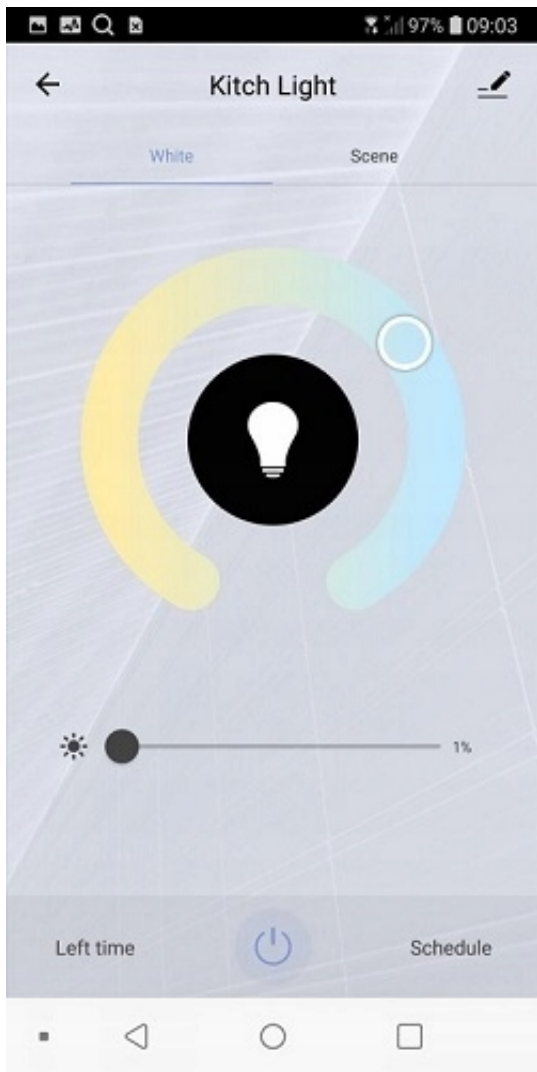

DANE TECHNICZNE:

- średnica 260 mm
- wysokość 65 mm
- 1400 lumenów 20W
- zakres koloru światła 2100-6500k RGB
- rozpiętość światła 120 stopni
- konfiguracja w 4 prostych krokach
- działa w częstotliwości 2.4 GHz
- montaż na 3 wkręty
- aplikacja LSC Smart Connect na app store i google play
- nie wymaga koncentratora
- Sterowanie głosem za pomocą Amazon Alexa i Google Home
- Klasa poboru prądu: A

 Smart
Connect

WIFI
2.4GHz

White and color ambience

Smart

CEILING LIGHT

**1400
lumen
20 watt**

 Smart
Connect

WIFI
2.4GHz

White and color ambience

Smart

CEILING LIGHT

**1400
lumen
20 watt**

 Smart
Connect

WIFI
2.4GHz

White and color ambiance

Smart

CEILING LIGHT

**1400
lumen
20 watt**

 Smart
Connect

WIFI
2.4GHz

White and color ambience

Smart

CEILING LIGHT

**1400
lumen
20 watt**