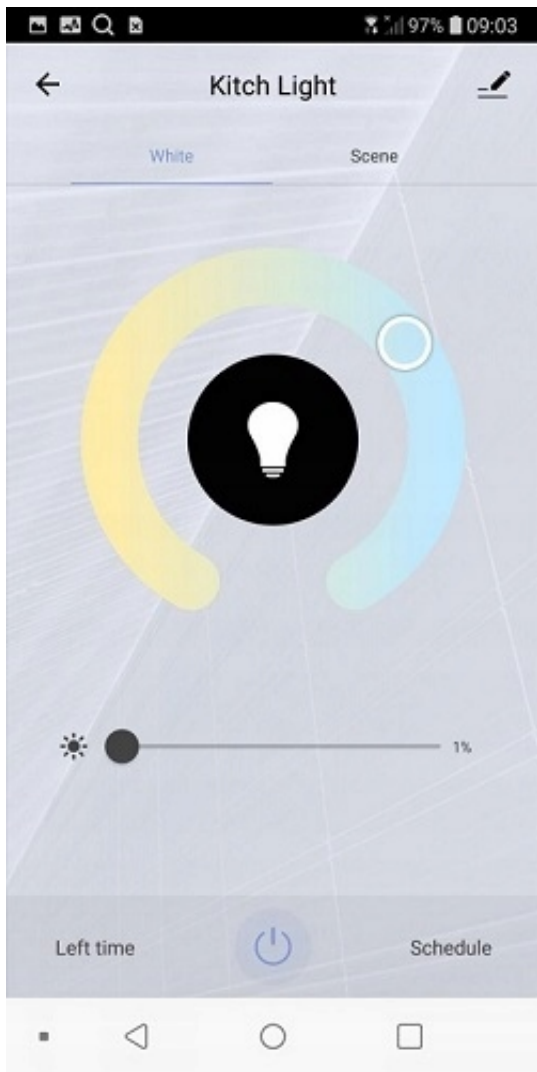

Opis produktu

INTELIGENTNA LAMPA SUFITOWA WIFI LED PLAFON RGB

Zadbaj, aby Twój dom był wyposażony w inteligentne oświetlenie i stwórz za pomocą jednego kliknięcia w aplikacji idealny nastrój w domu. Lamy LED mogą być obsługiwane przy pomocy telefonu, tabletu czy inteligentnego głośnika, z dowolnego miejsca na świecie.

 Smart
Connect

WIFI
2.4GHz

White and color ambiance

Smart

CEILING LIGHT

**1400
lumen
20 watt**

Lampa sufitowa LSC Smart Connect to połączenie nowoczesnej technologii z klasycznym, przytulnym oświetleniem. Wybierasz łagodne, ciepłe oświetlenie czy białe a może jakiś inny ulubiony kolor? Jasne czy przytulne kolorowe? I dodatkowa frajda: sterowanie głosem jest obsługiwane przez Amazon Alexa lub Google Assistant.

Inteligentne lampy co potrafią ?

Włączaj je i wyłączaj, ustawiaj kolory i przyciemniaj światło przy pomocy aplikacji lub inteligentnego głośnika - po prostu za pośrednictwem własnej sieci Wi-Fi. Dzięki lampom LED LSC Smart Connect możesz wybierać między światłem ciepłym a zimnym. Dostosuj je do swojego nastroju!

DANE TECHNICZNE:

- średnica 260 mm
- wysokość 65 mm
- 1400 lumenów 20W
- zakres koloru światła 2100-6500k RGB
- rozpiętość światła 120 stopni
- konfiguracja w 4 prostych krokach
- działa w częstotliwości 2.4 GHz
- montaż na 3 wkręty
- aplikacja LSC Smart Connect na app store i google play
- nie wymaga koncentratora
- Sterowanie głosem za pomocą Amazon Alexa i Google Home
- Klasa poboru prądu: A