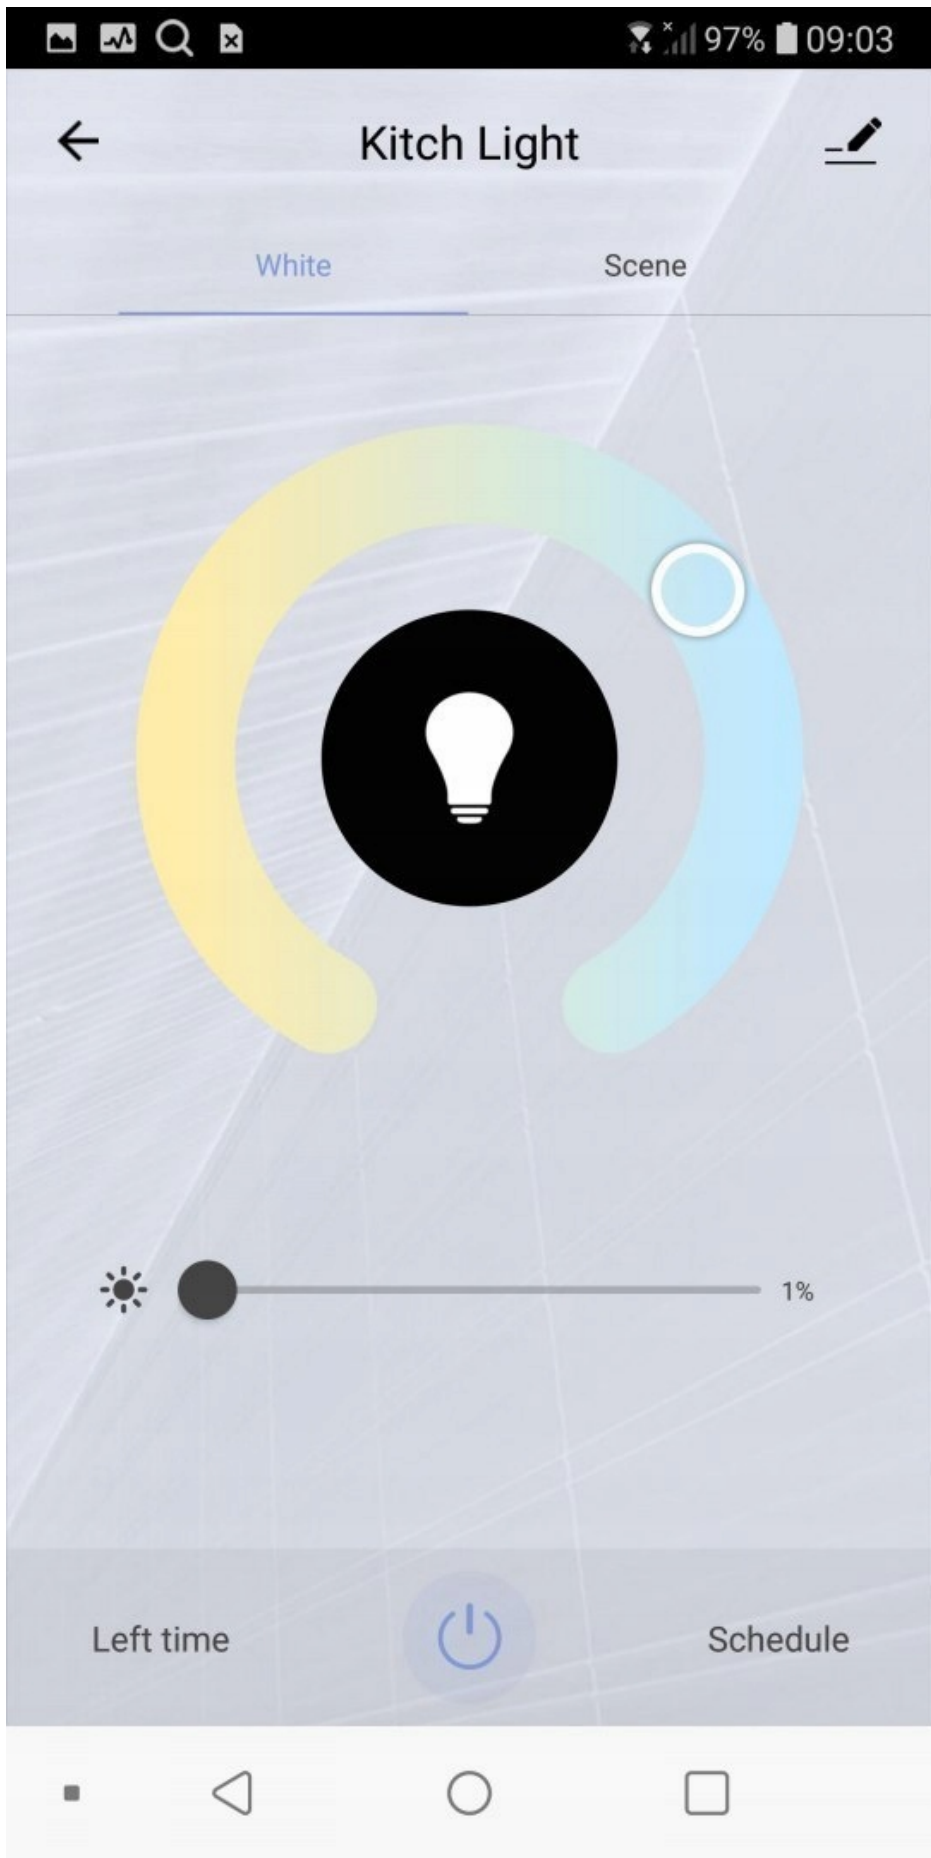

DANE TECHNICZNE:

- średnica 260 mm
- wysokość 65 mm
- 1400 lumenów 20W
- zakres koloru światła 2100-6500k RGB
- rozpiętość światła 120 stopni
- konfiguracja w 4 prostych krokach
- działa w częstotliwości 2.4 GHz
- montaż na 3 wkręty
- aplikacja LSC Smart Connect na app store i google play
- nie wymaga koncentratora
- Sterowanie głosem za pomocą Amazon Alexa i Google Home
- Klasa poboru prądu: A

 Smart
Connect

WIFI
2.4GHz

White and color ambience

Smart

CEILING LIGHT

**1400
lumen
20 watt**

 Smart
Connect

WIFI
2.4GHz

White and color ambience

Smart

CEILING LIGHT

**1400
lumen
20 watt**

 Smart
Connect

WIFI
2.4GHz

White and color ambiance

Smart

CEILING LIGHT

**1400
lumen
20 watt**

 Smart
Connect

WIFI
2.4GHz

White and color ambience

Smart

CEILING LIGHT

**1400
lumen
20 watt**