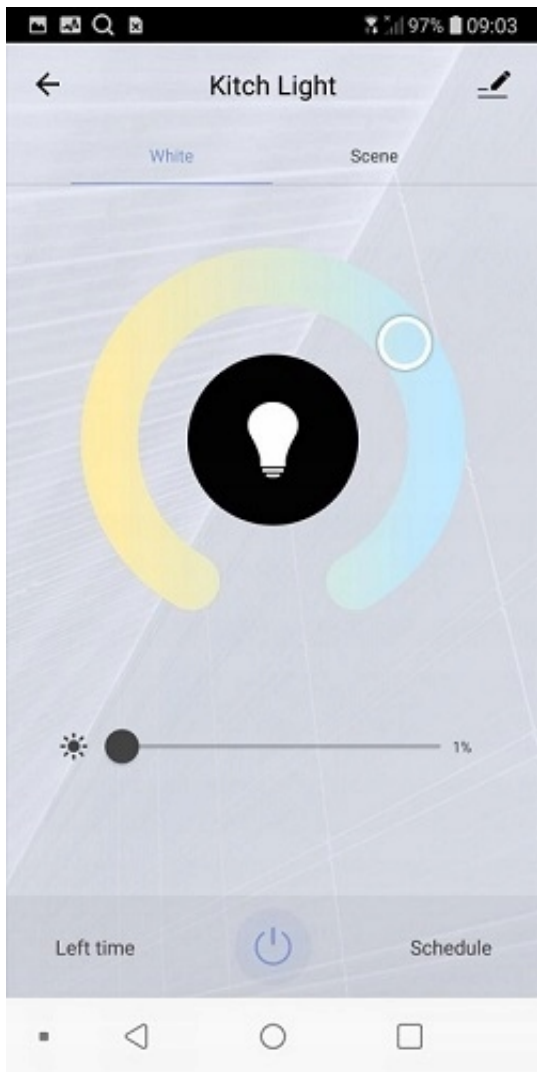

Opis produktu

INTELIGENTNA LAMPA SUFITOWA WIFI LED PLAFON RGB

Zadbaj, aby Twój dom był wyposażony w inteligentne oświetlenie i stwórz za pomocą jednego kliknięcia w aplikacji idealny nastrój w domu. Lamy LED mogą być obsługiwane przy pomocy telefonu, tabletu czy inteligentnego głośnika, z dowolnego miejsca na świecie.

Chcesz ustawić zegary czasowe? Ustawić różne warianty? Wszystko jest możliwe! Odkryj wszechstronny asortyment z modnymi żarówkami żarnikowymi, wielokolorowym oświetleniem i praktycznymi akcesoriami. A dzięki cenom, produkty LSC Smart Connect to także najmądrzejszy wybór dla Twojego portfela.

 Smart
Connect

WIFI
2.4GHz

White and color ambiance

Smart

CEILING LIGHT

**1400
lumen
20 watt**

Lampa sufitowa LSC Smart Connect to połączenie nowoczesnej technologii z klasycznym, przytulnym oświetleniem. Wybierasz łagodne, ciepłe oświetlenie czy białe a może jakiś inny ulubiony kolor? Jasne czy przytulne kolorowe? I dodatkowa frajda: sterowanie głosem jest obsługiwane przez Amazon Alexa lub Google Assistant.

Inteligentne lampy co potrafią ?

Włączaj je i wyłączaj, ustawiaj kolory i przyciemniaj światło przy pomocy aplikacji lub inteligentnego głośnika - po prostu za pośrednictwem własnej sieci Wi-Fi. Dzięki lampom LED LSC Smart Connect możesz wybierać między światłem ciepłym a zimnym. Dostosuj je do swojego nastroju!