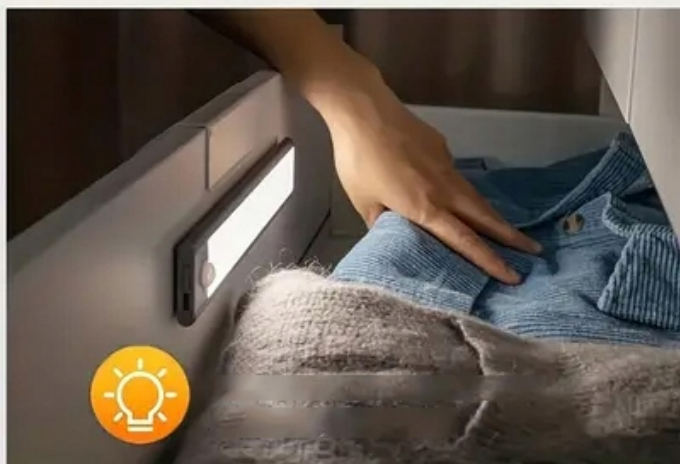

Opis produktu

Listwa LED z czujnikiem Grundig

1,5 wata | 85 lumenów

Poręczna listwa LED da wystarczającą ilość światła w ciemnym miejscu.

Dzięki czujnikowi ruchu włącza się, gdy tylko znajdziesz się w pobliżu.

Control interface for the LED light strip, featuring two sliders and three preview windows.

Color Temperature Control:

- Slider: Warm White (left) to Cold White (right)
- Preview windows: 3000K (Warm White), 4000K (Natural White), 6000K (Cold White)

Brightness Control:

- Slider: 10% to 100%
- Preview windows: 30%, 60%, 100%

Control interface for the LED light strip, featuring two sliders and three preview windows.

Color Temperature Control:

- Slider: Warm White (left) to Cold White (right)
- Preview windows: 3000K (Warm White), 4000K (Natural White), 6000K (Cold White)