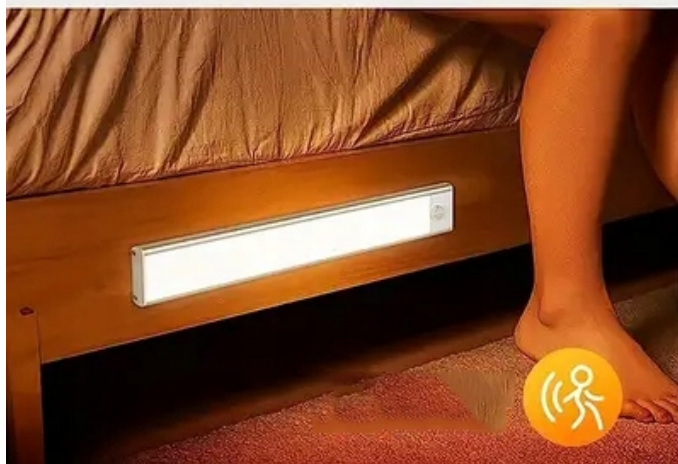

Opis produktu

Listwa LED z czujnikiem Grundig

1,5 wata | 85 lumenów

Poręczna listwa LED da wystarczającą ilość światła w ciemnym miejscu.

Dzięki czujnikowi ruchu włącza się, gdy tylko znajdziesz się w pobliżu.

Control interface for the LED light strip, featuring two sliders and three preview windows.

Color Temperature Control:

- Slider: Warm White (left) to Cold White (right)
- Preview windows: 3000K (Warm White), 4000K (Natural White), 6000K (Cold White)

Brightness Control:

- Slider: 10% to 100%
- Preview windows: 30%, 60%, 100%

Control interface for the LED light strip, featuring two sliders and three preview windows.

Color Temperature Control:

- Slider: Warm White (left) to Cold White (right)
- Preview windows: 3000K (Warm White), 4000K (Natural White), 6000K (Cold White)