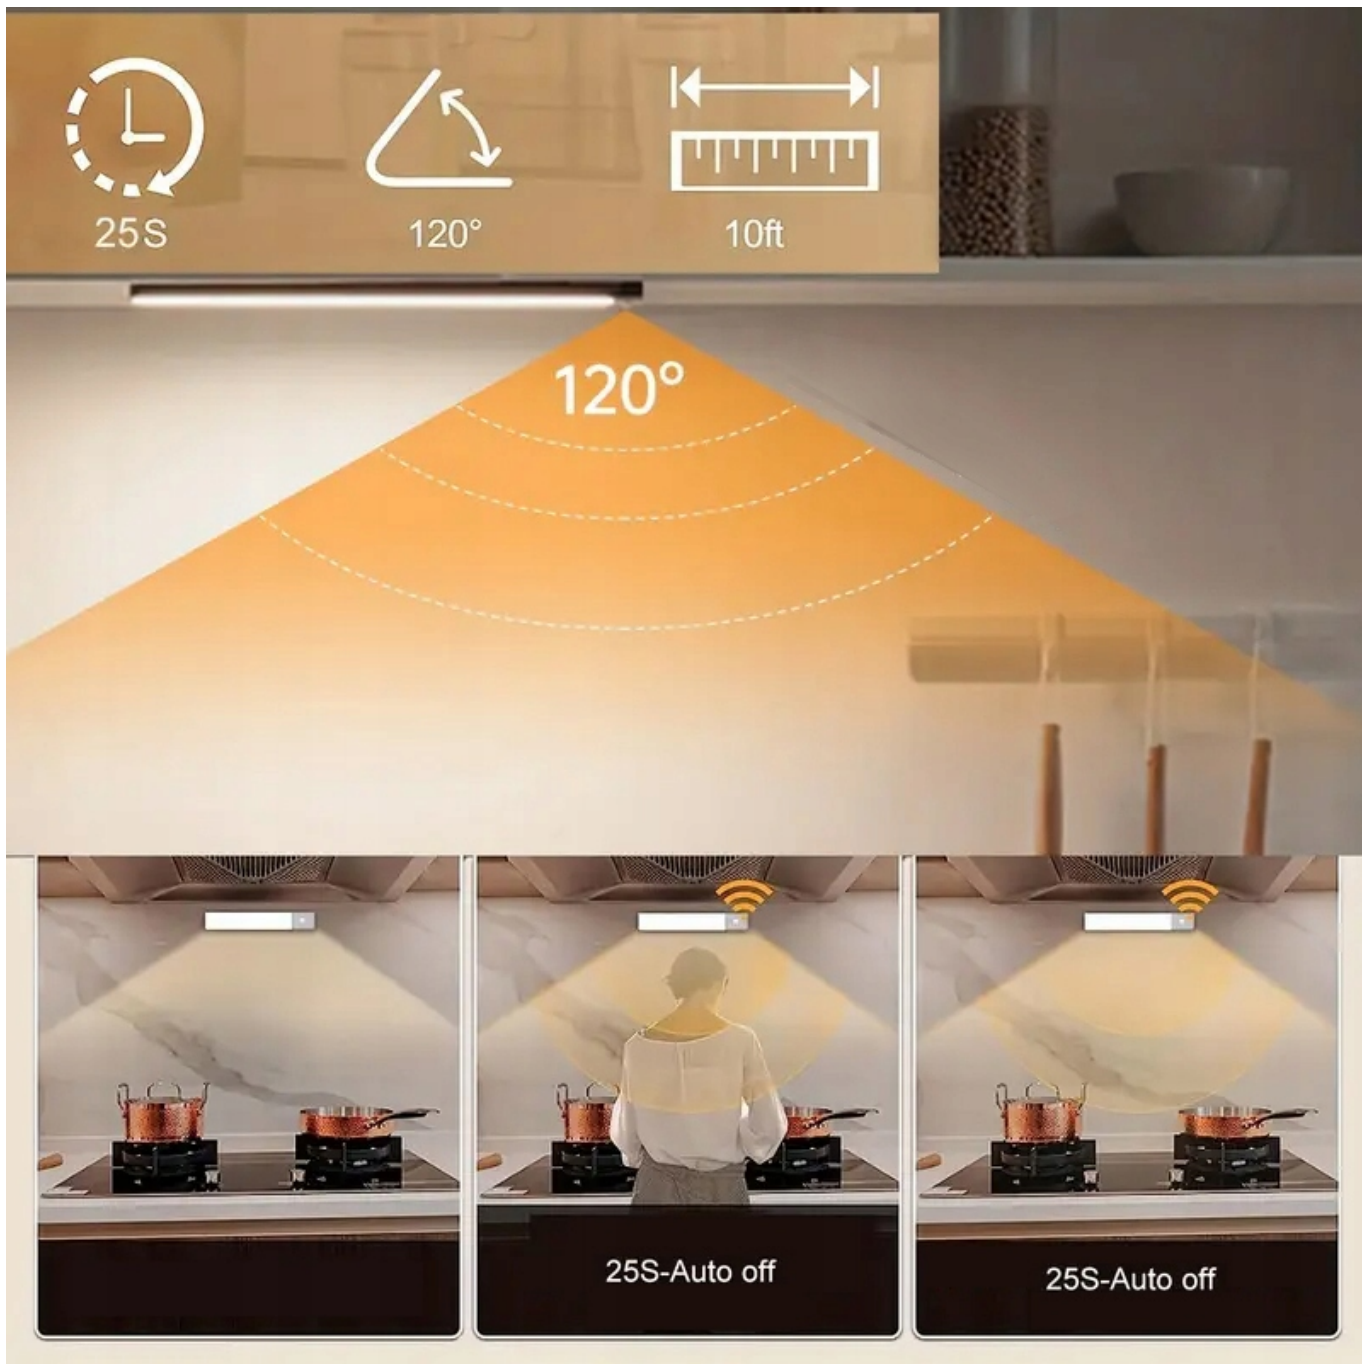

Opis produktu

Listwa LED z czujnikiem Grundig

1,5 wata | 85 lumenów

Poręczna listwa LED da wystarczającą ilość światła w ciemnym miejscu.

Dzięki czujnikowi ruchu włącza się, gdy tylko znajdziesz się w pobliżu.

Listwa może palić się nieprzerwanie do 2 godzin.

Bateria jest rozładowana?

Za pomocą dołączonego kabla USB-C możesz ją ponownie naładować.

Do zestawu dołączono materiały mocujące, więc możesz przytwierdzić listwę bezpośrednio tam, gdzie jej potrzebujesz.

Control interface for the LED light strip, featuring two sliders and three preview windows.

Color Temperature Control:

- Slider: Warm White (left) to Cold White (right)
- Preview windows: 3000K (Warm White), 4000K (Natural White), 6000K (Cold White)

Brightness Control:

- Slider: 10% to 100%
- Preview windows: 30%, 60%, 100%

Control interface for the LED light strip, featuring two sliders and three preview windows.

Color Temperature Control:

- Slider: Warm White (left) to Cold White (right)
- Preview windows: 3000K (Warm White), 4000K (Natural White), 6000K (Cold White)