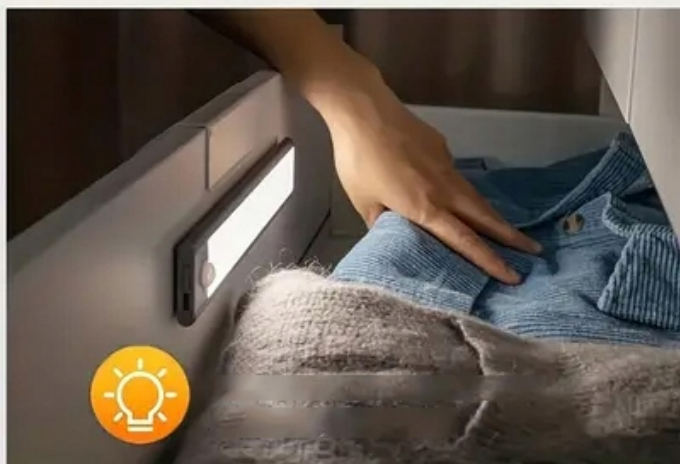

Opis produktu

Listwa LED z czujnikiem Grundig

1,5 wata | 85 lumenów

Poręczna listwa LED da wystarczającą ilość światła w ciemnym miejscu.

Dzięki czujnikowi ruchu włącza się, gdy tylko znajdziesz się w pobliżu.

Control interface for the LED light strip, featuring two sliders and three preview windows.

Color Temperature Control:

- Slider: Warm White (left) to Cold White (right)
- Preview windows: 3000K (Warm White), 4000K (Natural White), 6000K (Cold White)

Brightness Control:

- Slider: 10% (left) to 100% (right)
- Preview windows: 30%, 60%, 100%

Control interface for the LED light strip, featuring two sliders and three preview windows.

Color Temperature Control: