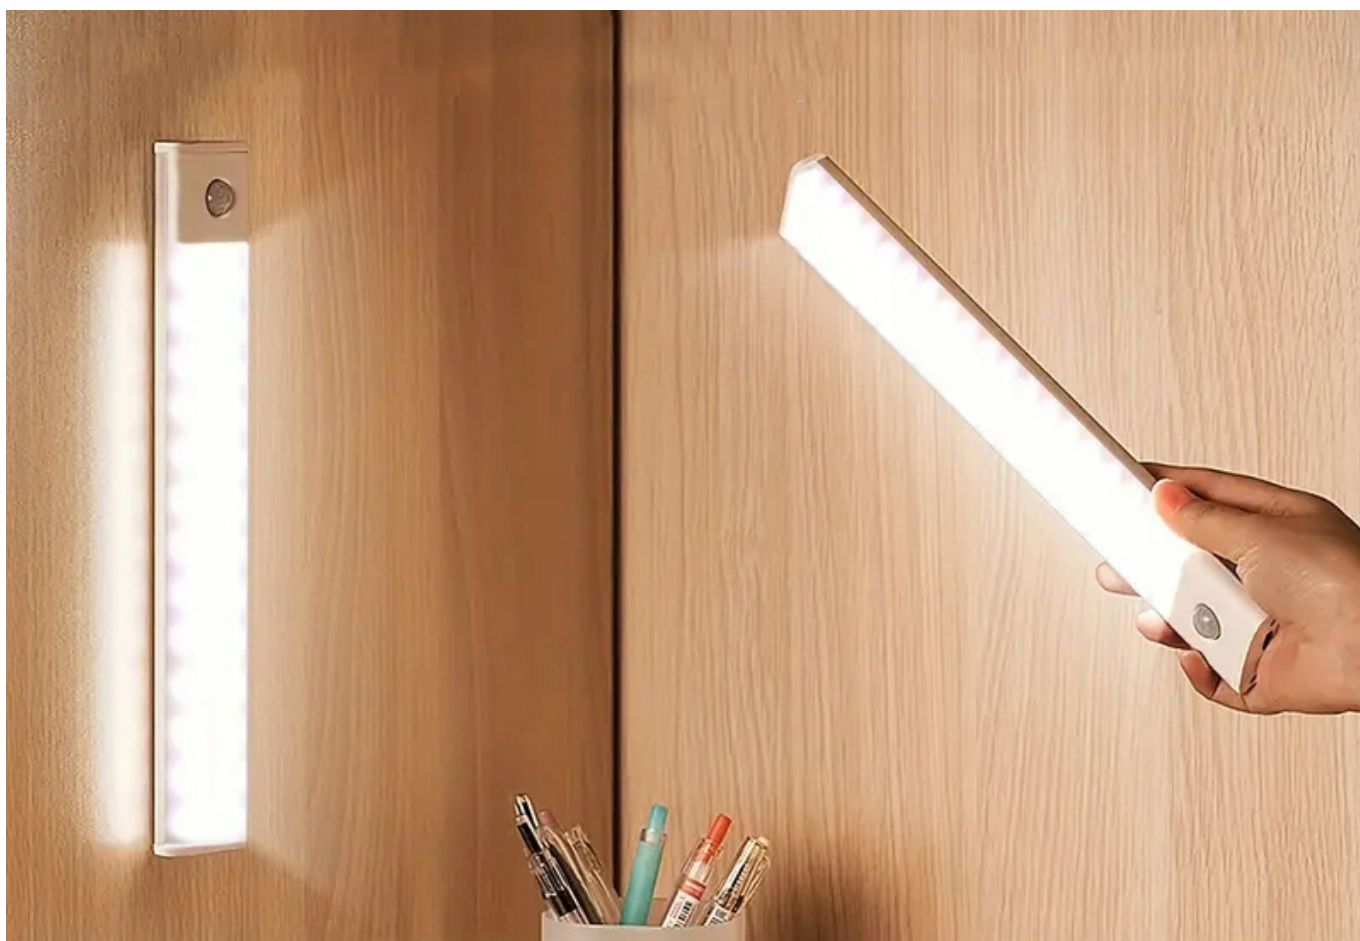

Opis produktu

Listwa LED z czujnikiem Grundig

1,5 wata | 85 lumenów

Poręczna listwa LED da wystarczającą ilość światła w ciemnym miejscu.

Dzięki czujnikowi ruchu włącza się, gdy tylko znajdziesz się w pobliżu.

Control interface for the LED light strip, featuring two sliders and three preview windows.

Color Temperature Control:

- Slider: Warm White (left) to Cold White (right)
- Preview windows: 3000K (Warm White), 4000K (Natural White), 6000K (Cold White)

Brightness Control:

- Slider: 10% (left) to 100% (right)
- Preview windows: 30%, 60%, 100%

Control interface for the LED light strip, featuring two sliders and three preview windows.

Color Temperature Control: