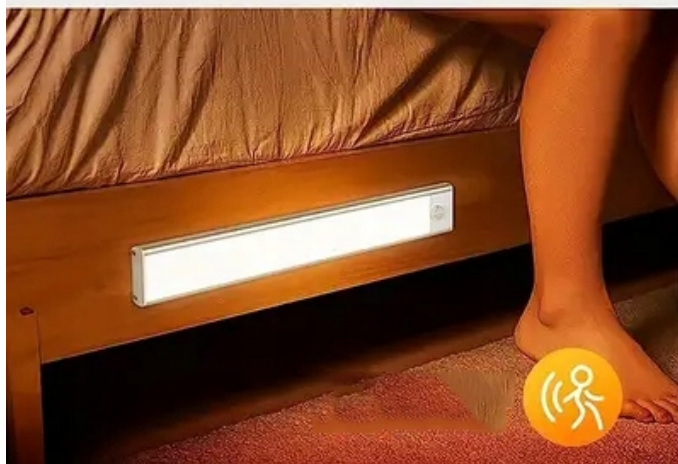

Opis produktu

Listwa LED z czujnikiem Grundig

1,5 wata | 85 lumenów

Poręczna listwa LED da wystarczającą ilość światła w ciemnym miejscu.

Dzięki czujnikowi ruchu włącza się, gdy tylko znajdziesz się w pobliżu.

Control interface for the LED light strip, featuring two sliders and three preview windows.

Color Temperature Control:

- Slider: Warm White (left) to Cold White (right)
- Preview windows: 3000K (Warm White), 4000K (Natural White), 6000K (Cold White)

Brightness Control:

- Slider: 10% (left) to 100% (right)
- Preview windows: 30%, 60%, 100%

Control interface for the LED light strip, featuring two sliders and three preview windows.

Color Temperature Control: