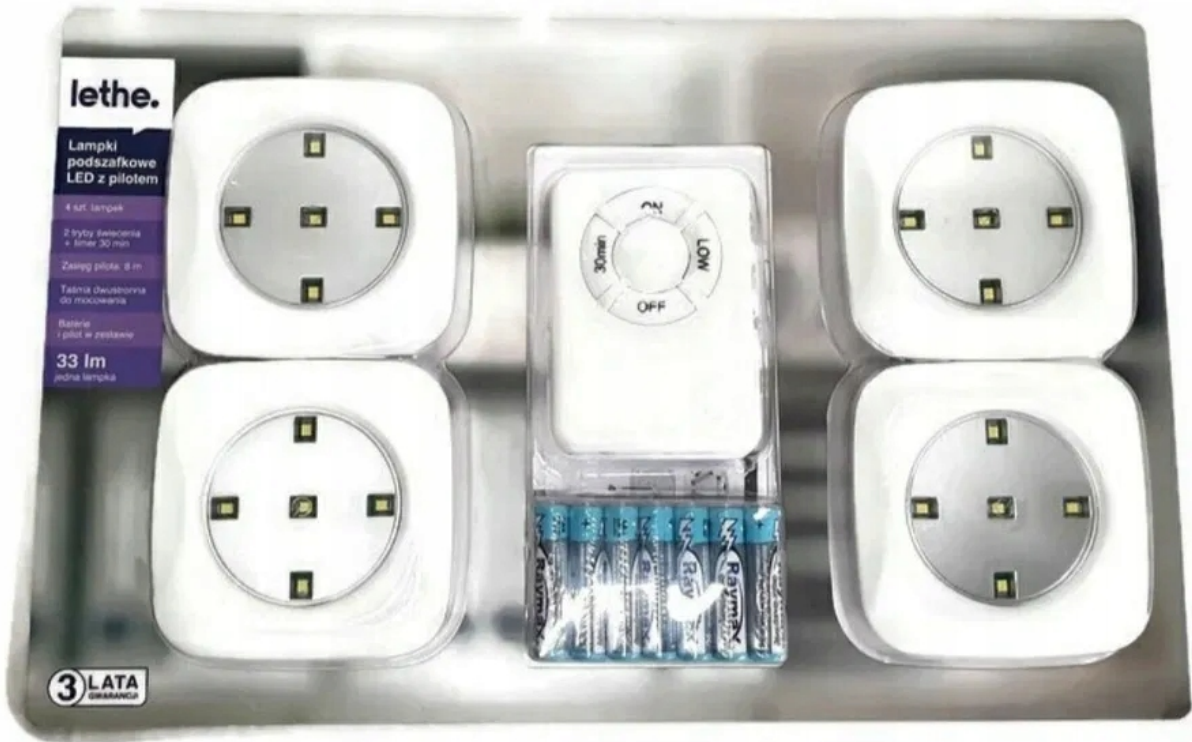

Link do produktu: <https://www.taniosat.pl/lampka-podszafkowa-z-czujnikiem-ruchu-i-zmierzchu-baterie-diody-led-40lm-p-7060.html>

Lampka podszafkowa z Czujnikiem Ruchu i Zmierzchu + baterie Diody Led 40lm

Opis produktu

LAMPA LED Z CZUJNIKIEM RUCHU I ZMIERZCHU

- Energooszczędne diody LED
- Możliwość zapalenia światła na stałe lub automatycznego włączania dzięki czujnikowi ruchu i zmierzchu
- Odległość wykrywania ruchu do 3 m
- Kąt wykrywania ruchu 90°
- Strumień świetlny: 40 lm
- Możliwość przymocowania lampy za pomocą taśmy samoprzylepnej dołączonej do produktu
- Zasilanie: 3x baterie AA 1,5V (dołączone do zestawu)
- Wymiary: 17,6 x 4,1 x 4,1 cm
- Materiał: tworzywo sztuczne

lethe.

Lampka
podszafkowa
z czujnikiem
ruchu
i zmierzchu

Technologia LED

Wymiar
świetlny: 40 lm

Czujnik ruchu
i zmierzchu

Wzrost wykrywania
do 90°

Wszystko w zestawie

3 LATA
GWARANCJI

Testowane parametry
produktu:

- ▶ Trwałość
- ▶ Funkcjonalność
- ▶ Łatwość obsługi

www.dekra-test.com

POSIADAMY SZEROKI ASORTYMENT LAMPEK LED LETHE ZAPRASZAMY

PONIŻEJ ZDJĘCIA PODGLĄDOWE

360°
rotation

lethe.

Lampka
podszafkowa
z czujnikiem
ruchu
i zmierzchu