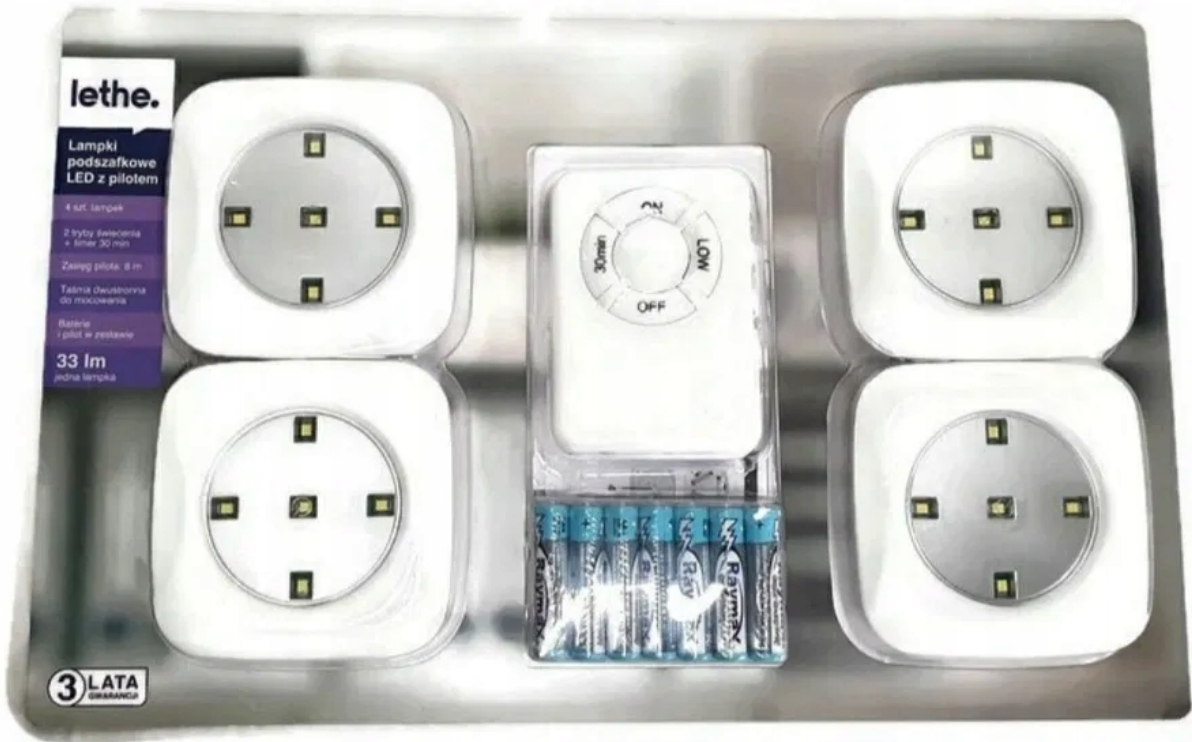

Cena	59,99 zł
Numer katalogowy	210323-ul-lo
Kod producenta	210323-ul-lo
Kod EAN	5901619954782
EAN (GTIN)	5901619954782
Kod producenta	210323-ul-lo
Marka	Lethe
Rodzaj	oprawa podszafkowa
Długość	0.25
Moc	1
Barwa światła	zimna
Napięcie (V)	inne

Opis produktu

Lampka z Czujnikiem Ruchu

9LED SMD PIR

Czujnik Ruchu Podszafkowa

WYSOKIEJ JAKOŚCI LAMPKA LED Z CZUJNIKIEM RUCHU

Idealna pod szafki kuchenne do szaf, mebli, etc

Najważniejsze cechy:

- Źródło światła: 9xLED SMD
- Jasność: 90 lm
- Czujnik ruchu
- Zakres czujnika PIR: 120°
- Zasięg czujnika : ~5m
- Włącznik On/OFF
- Obrotowa
- Zasilanie: baterie 3 x AA W ZESTAWIE
- Do zastosowania wewnątrz pomieszczeń, kuchnie, szafki, szafy, namioty, przyczepy, kabiny, kontenery, toalety, garaże, itd
- Wymiary: ~260x23x32 mm

360°
rotation

POSIADAMY SZEROKI ASORTYMENT LAMPEK LED LETHE ZAPRASZAMY
PONIŻEJ ZDJĘCIA PODGLĄDOWE

lethe.

Lampka
podszafkowa
z czujnikiem
ruchu
i zmierzchu

Technologia LED

Wymiar
świetlny: 40 lm

Czujnik ruchu
i zmierzchu