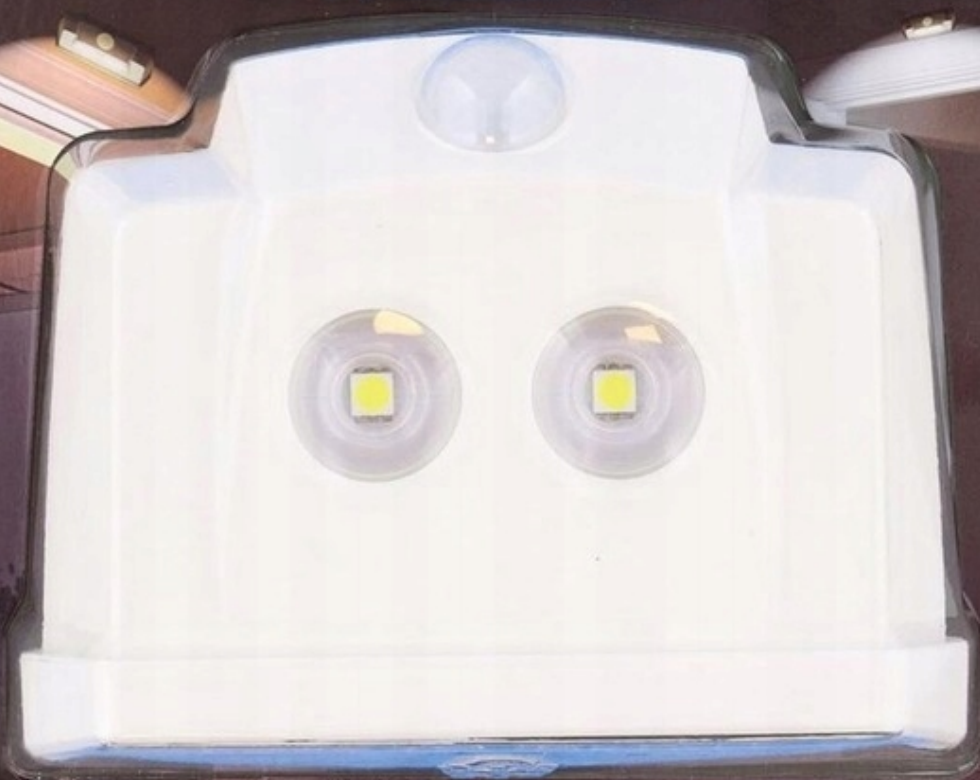

Link do produktu: <https://www.taniosat.pl/lampka-scienna-z-czujnikiem-ruchu-podswietlenie-schodow-szaf-tarasu-biala-p-5225.html>

Lampka ścienna z czujnikiem ruchu podświetlenie schodów szaf tarasu BIAŁA

Cena	22,50 zł
Numer katalogowy	10
Kod producenta	10
Kod EAN	8718964165698
EAN (GTIN)	8718964165698
Kod producenta	10
Marka	Deco
Rodzaj	LED
Moc	0
Klasa efektywności energetycznej	A
Barwa światła	biały ciepły
Rodzaj gwintu	zintegrowane źródło LED
Napięcie (V)	inne

Opis produktu

Lampka ścienna z czujnikiem ruchu

- Oszczędna lampa ledowa z czujnikiem ruchu do 3-5 metrów
- czas czujnika 20 sekund
- kąt czujnika 120 stopni
- Odpowiednia na noc
- Działa na baterie 3xAAA (nie dołączono do zestawu)
- **Kolor:** biały
- Lampa ścienna LED jest wyposażona w czujnik, który włącza lampę, gdy wykryje ruch. Pozwala to zaoszczędzić sporo energii, a ciepłe, białe światło dodatkowo tworzy miłą nastrój
- Nowoczesne wzornictwo

35
Lumen

Cool
White

LED Door Light

with sensor

Sensor
Angle 120°

EASY TO INSTALL