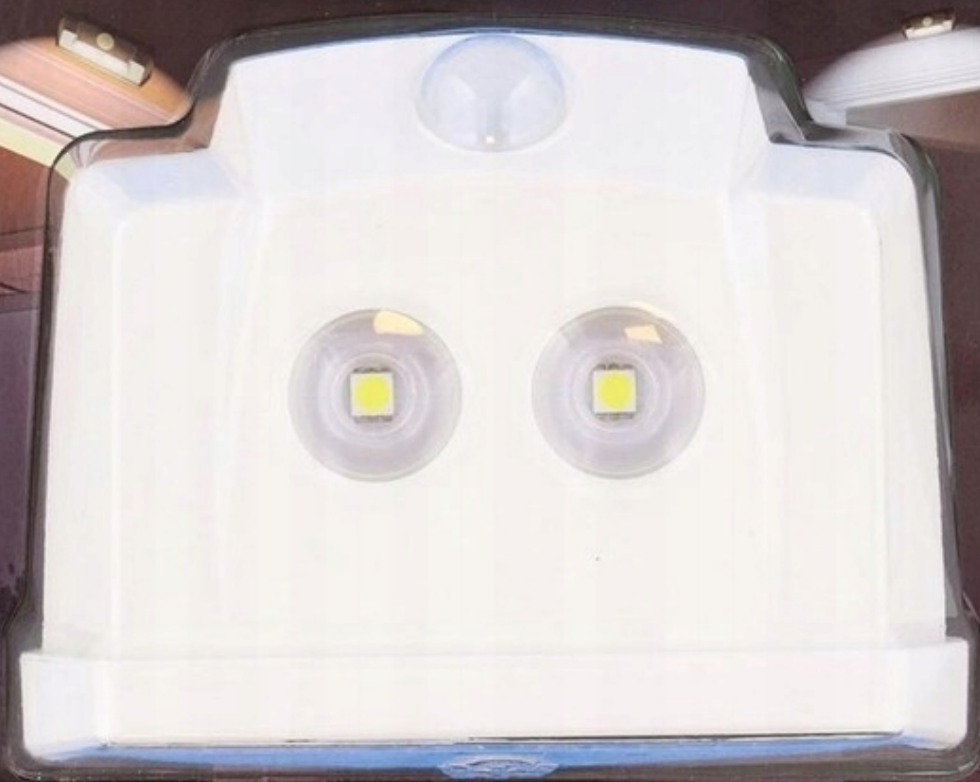

## Lampka ścienna z czujnikiem ruchu podświetlenie schodów szaf tarasu CZARNA

Cena	<b>22,50 zł</b>
Numer katalogowy	<b>10</b>
Kod producenta	<b>10</b>
Kod EAN	<b>8718964165681</b>
EAN (GTIN)	<b>8718964165681</b>
Kod producenta	<b>10</b>
Marka	<b>Deco</b>
Waga produktu z opakowaniem jednostkowym	<b>0.2</b>
Rodzaj	<b>LED</b>
Kształt	<b>Inny</b>
Moc	<b>0</b>
Klasa efektywności energetycznej	<b>A</b>
Barwa światła	<b>biały ciepły</b>
Rodzaj gwintu	<b>zintegrowane źródło LED</b>
Napięcie (V)	<b>inne</b>
Kolor szkła	<b>przezroczyste</b>

## Lampka ścienna z czujnikiem ruchu

- Oszczędna lampa ledowa z czujnikiem ruchu do 3-5 metrów
- czas czujnika 20 sekund
- kąt czujnika 120 stopni
- Odpowiednia na noc
- Działa na baterie 3xAAA (nie dołączono do zestawu)
- **Kolor:** czarny
- Wymiar lampki: 8x8 **cm**
- Lampa ścienna LED jest wyposażona w czujnik, który włącza lampę, gdy wykryje ruch. Pozwala to zaoszczędzić sporo energii, a ciepłe, białe światło dodatkowo tworzy miłą nastrój
- Nowoczesne wzornictwo

# LED Sensor Light

EASY TO INSTALL

**35**  
Lumen

Cool  
White

# LED Door Light

with sensor

Sensor  
Angle 120°

**EASY TO INSTALL**