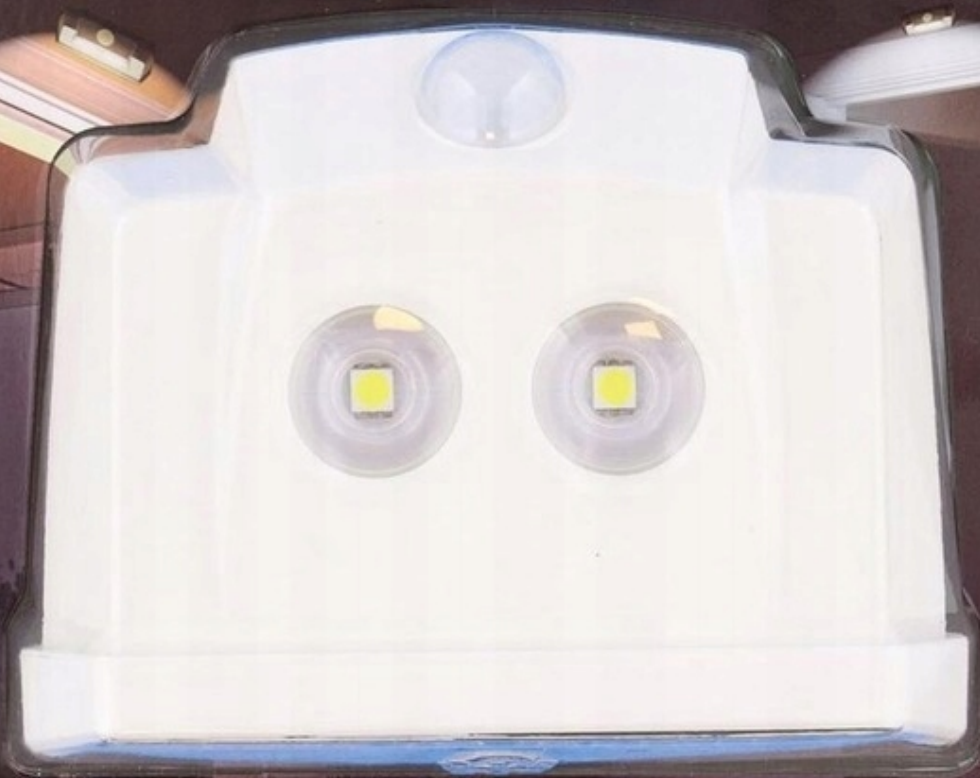

Cena	22,50 zł
Numer katalogowy	10
Kod producenta	10
Kod EAN	8718964165711
EAN (GTIN)	8718964165711
Kod producenta	10
Marka	Deco
Rodzaj	LED
Moc	0
Klasa efektywności energetycznej	A
Barwa światła	biały ciepły
Rodzaj gwintu	zintegrowane źródło LED
Napięcie (V)	inne

Opis produktu

Lampka ścienna z czujnikiem ruchu

- Oszczędna lampa ledowa z czujnikiem ruchu do 3-5 metrów
- czas czujnika 20 sekund
- kąt czujnika 120 stopni
- Odpowiednia na noc
- Działa na baterie 3xAAA (nie dołączono do zestawu)
- **Kolor:** biały
- Lampka ścienna LED jest wyposażona w czujnik, który włącza lampę, gdy wykryje ruch. Pozwala to zaoszczędzić sporo energii, a ciepłe, białe światło dodatkowo tworzy miłą nastrój
- Nowoczesne wzornictwo

25
Lumen
Cool
White

LED Sensor Light

EASY TO INSTALL

35
Lumen

Cool
White

LED Door Light

with sensor

Sensor
Angle 120°