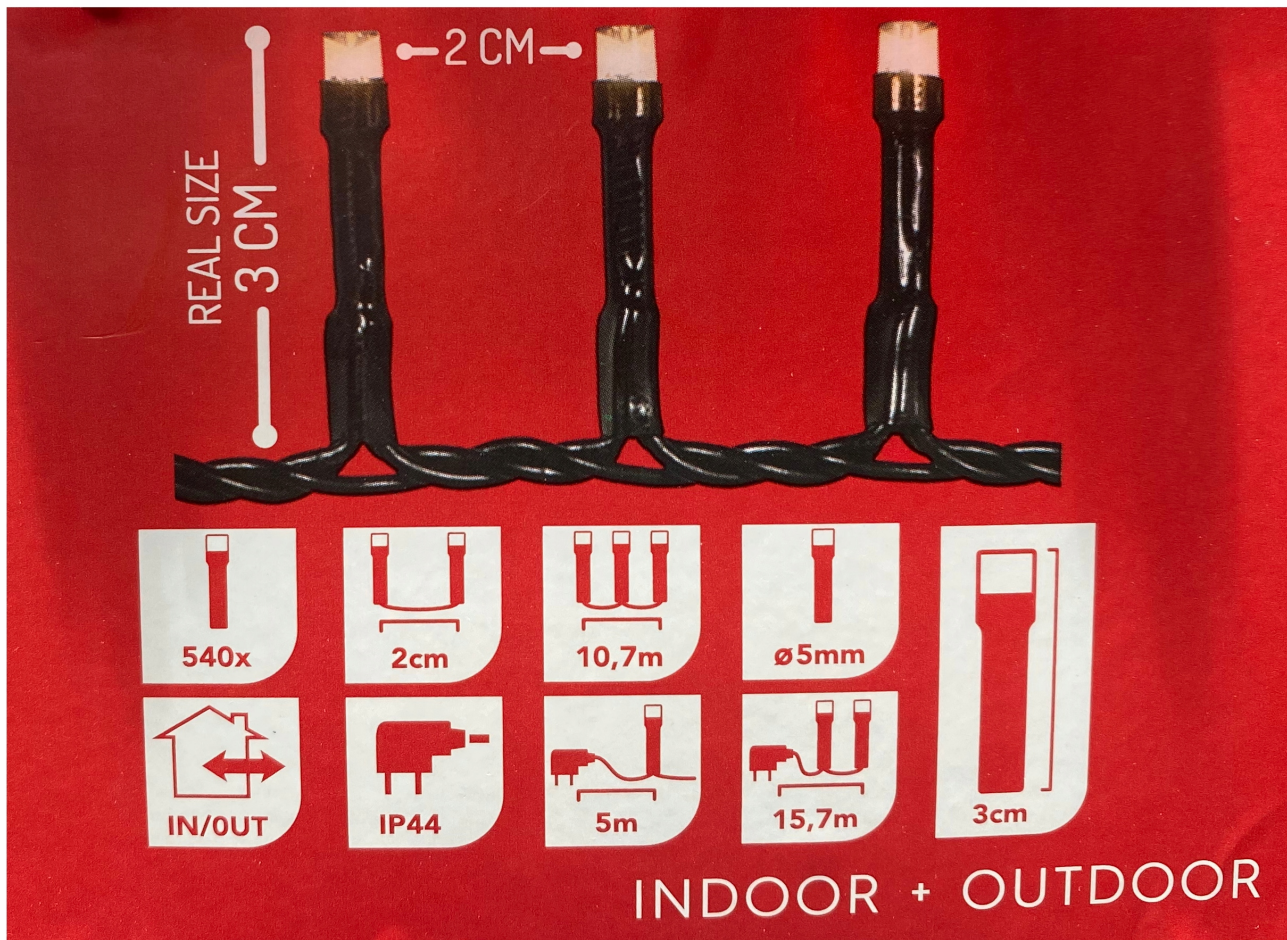

## □ LAMPKI CHOINKOWE OŚWIETLENIE LED 540

- ✓ Lampki posiadają wbudowany wyłącznik czasowy z możliwością włączenia na 6 godzin i samoczynne wyłączenie na 18 godzin.
- ✓ Aż 540 lampek.
- ✓ Długość z kablem 15,7 m.
- ✓ Zapakowane w mocne, praktyczne pudełko/etui.
- ✓ Znak jakości GS.

✓ 8 różnych trybów świecenia.

Norma wodoszczelności IP44 - nadają się idealnie na zewnątrz!

## ▣ SPECYFIKACJA:

- Kolor światła: **Ciepły biały**
- Przeznaczony do: **Do wnętrza i na zewnątrz**
- Całkowita długość **15,7 m**
- Długość świetlna **10,7 m**
- Odległość pomiędzy lampkami **2 cm**
- Lampki fi **5 mm**
- Wysokość lampki **30mm**
- Wtyczka **IP44**
- Ilość lampek: **540 LED**
- Ilość trybów świecenia: **8**
- Rodzaj źródła światła: **Żarówka LED**
- Rodzaj zasilania: **Sieć zasilająca**