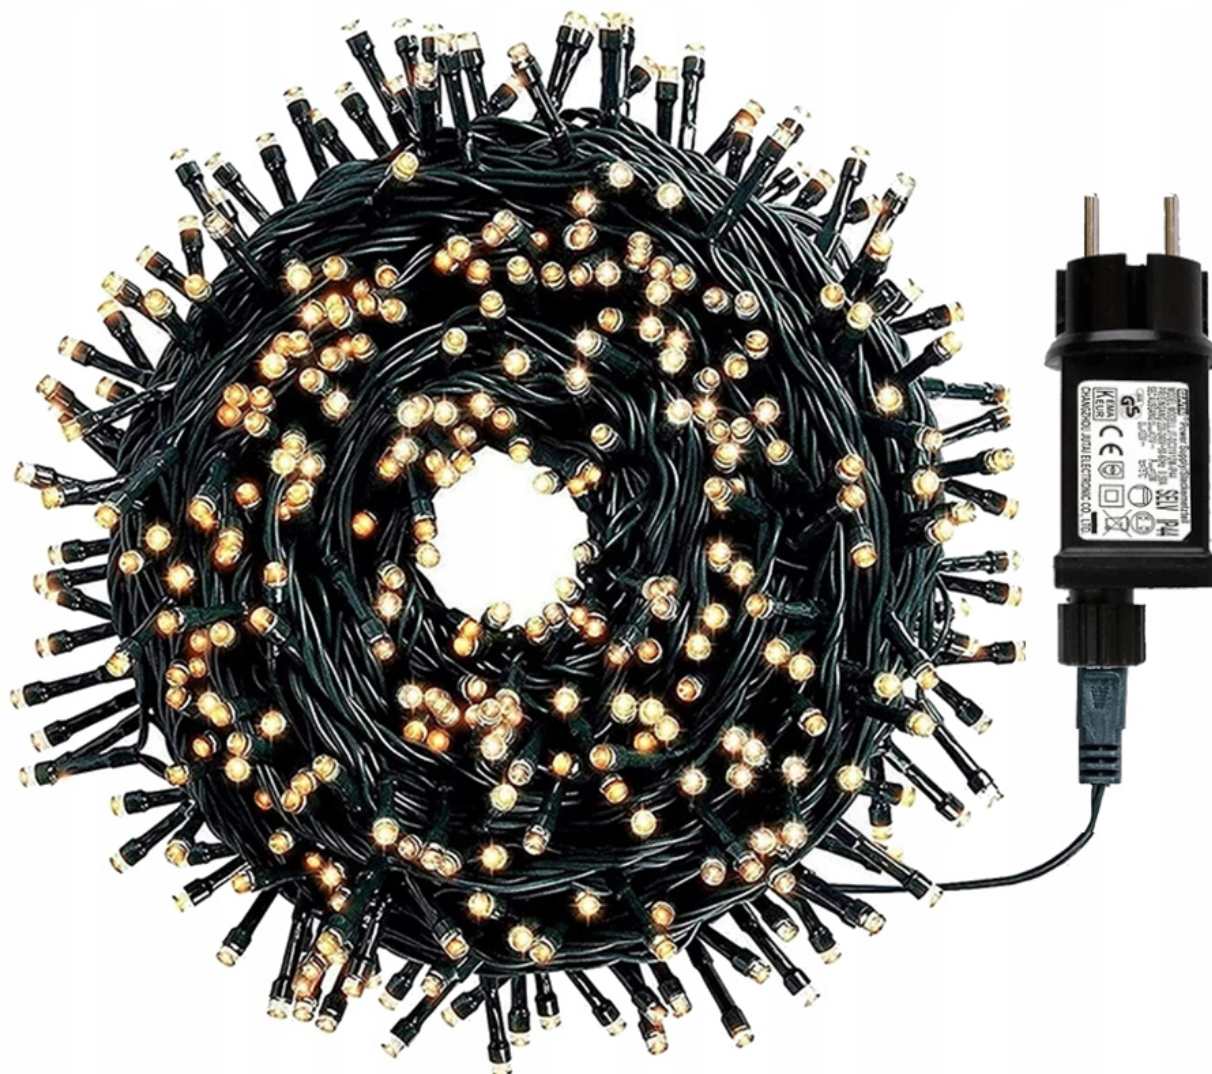

## LAMPKI CHOINKOWE OŚWIETLENIE LED NA CHOINKĘ 540

## □ LAMPKI CHOINKOWE OŚWIETLENIE LED 540

- ✓ Lampki posiadają wbudowany wyłącznik czasowy z możliwością włączenia na 6 godzin i samoczynne wyłączenie na 18 godzin.
- ✓ Aż 540 lampek.
- ✓ Długość z kablem 15,7 m.
- ✓ Zapakowane w mocne, praktyczne pudełko/etui.
- ✓ Znak jakości GS.

✓ 8 różnych trybów świecenia.

Norma wodoszczelności IP44 - nadają się idealnie na zewnątrz!

## ▣ SPECYFIKACJA:

- Kolor światła: **Ciepły biały**
- Przeznaczony do: **Do wnętrza i na zewnątrz**
- Całkowita długość **15,7 m**
- Długość świetlna **10,7 m**
- Odległość pomiędzy lampkami **2 cm**
- Lampki fi **5 mm**
- Wysokość lampki **30mm**
- Wtyczka **IP44**
- Ilość lampek: **540 LED**
- Ilość trybów świecenia: **8**
- Rodzaj źródła światła: **Żarówka LED**
- Rodzaj zasilania: **Sieć zasilająca**