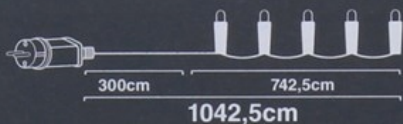

**WARM
WHITE**

**CHRISTMAS LIGHTING
INDOOR & OUTDOOR**

**KEMA
KEUR**

100LED