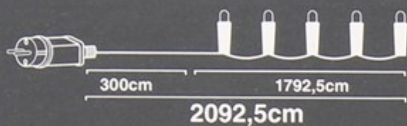

Światełka (dawniej świeczki) mają przywołać na myśl "światłość nad światłościami".

**WARM
WHITE**

**CHRISTMAS LIGHTING
INDOOR & OUTDOOR**

**KEMA
EUR**

240LED

**WARM
WHITE**

CHRISTMAS LIGHTING
INDOOR & OUTDOOR