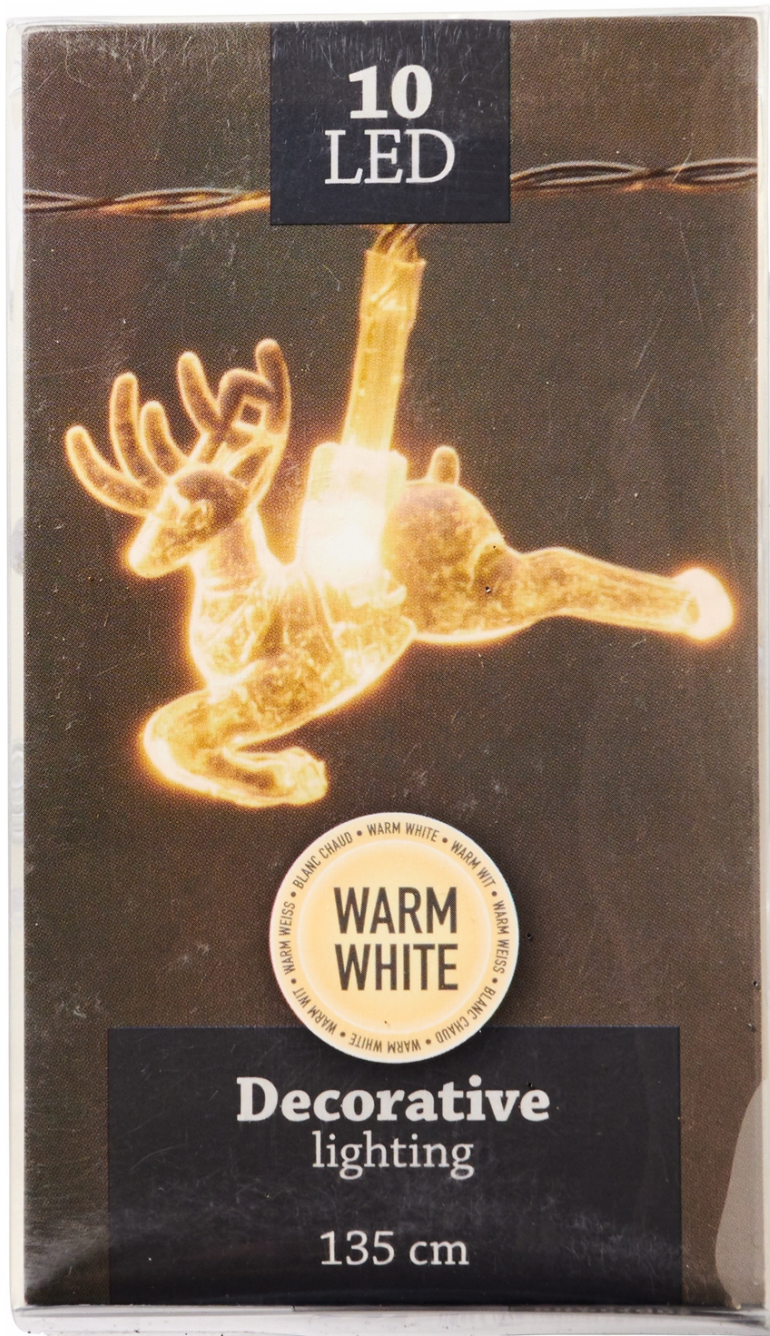

Link do produktu: <https://www.taniosat.pl/lampki-led-kaskada-10-x-80-cm-ze-sznurkow-jutowych-naturalna-dekoracja-p-9540.html>

LAMPKI LED KASKADA 10 X 80 CM ZE SZNURKÓW JUTOWYCH NATURALNA DEKORACJA

Cena	19,99 zł
Numer katalogowy	3005624
Kod producenta	3005624
Kod EAN	8713619415197
EAN (GTIN)	8713619415197
Kod producenta	3005624
Marka	CBD
Waga produktu z opakowaniem jednostkowym	0.2

To stylowa i urocza dekoracja na cały rok.

PARAMETRY PRODUKTU :

- 10 jutowych sznurków, na każdym 8 lampek LED
- Ciepłe, białe światło LED
- Z wyłącznikiem czasowym
- Zasilanie bateryjne : 3 x AA (brak w zestawie)
- Nowoczesna i stylowa ozdoba twojego domu
- Świetna propozycja ozdoby świątecznej

Zapraszamy do zakupu!

POSIADAMY W SPRZEDAŻY WIELE INNYCH PRODUKTÓW
KTÓRYMI

MOŻESZ UDEKOROWAĆ

SWOJE WNĘTRZA

Poniżej zdjęcia poglądowe

10x80CM LIGHTS

3 x AA
(Not included)

80 LED
JUTE WIRE

**10
LED**

**Decorative
lighting**

135 cm

10
LED

WARM WEISS • BLANC CHAUD • WARM WHITE • WARM WIT • WARM WEISS
**WARM
WHITE**
WARM WEISS • BLANC CHAUD • WARM WHITE • WARM WIT • WARM WEISS

Decorative
lighting