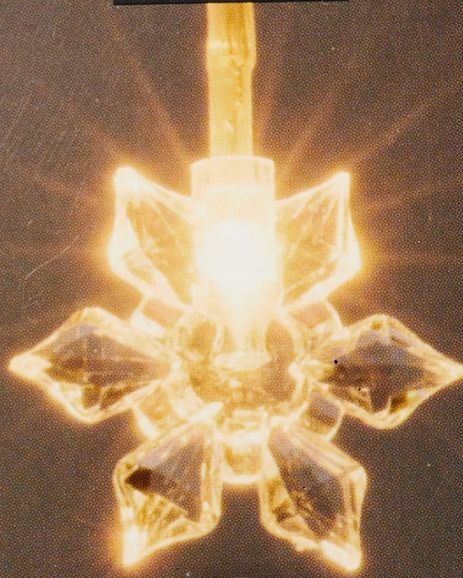

Link do produktu: <https://www.taniosat.pl/lampki-led-kaskada-10-x-80-cm-ze-sznurkow-jutowych-naturalna-dekoracja-p-9540.html>

LAMPKI LED KASKADA 10 X 80 CM ZE SZNURKÓW JUTOWYCH NATURALNA DEKORACJA

Cena	19,99 zł
Numer katalogowy	3005624
Kod producenta	3005624
Kod EAN	8713619415197
EAN (GTIN)	8713619415197
Kod producenta	3005624
Marka	CBD
Waga produktu z opakowaniem jednostkowym	0.2

Możesz zawiesić ją jak piękny wodospad. Jutowe sznurki będą świetnie wyglądać także wówczas, gdy zawiązesz je wokół wazonu.

Idealnie sprawdzi się również w święta.

Lampki LED działają na baterie, dzięki czemu możesz powiesić kaskadę LED w dowolnym miejscu.

To stylowa i urocza dekoracja na cały rok.

PARAMETRY PRODUKTU :

- 10 jutowych sznurków, na każdym 8 lampek LED
- Ciepłe, białe światło LED
- Z wyłącznikiem czasowym
- Zasilanie bateryjne : 3 x AA (brak w zestawie)
- Nowoczesna i stylowa ozdoba twojego domu
- Świetna propozycja ozdoby świątecznej

**10
LED**

**Decorative
lighting**

135 cm

10
LED

WARM WEISS • BLANC CHAUD • WARM WHITE • WARM WIT • WARM WEISS
**WARM
WHITE**
WARM WEISS • BLANC CHAUD • WARM WHITE • WARM WIT • WARM WEISS

Decorative
lighting