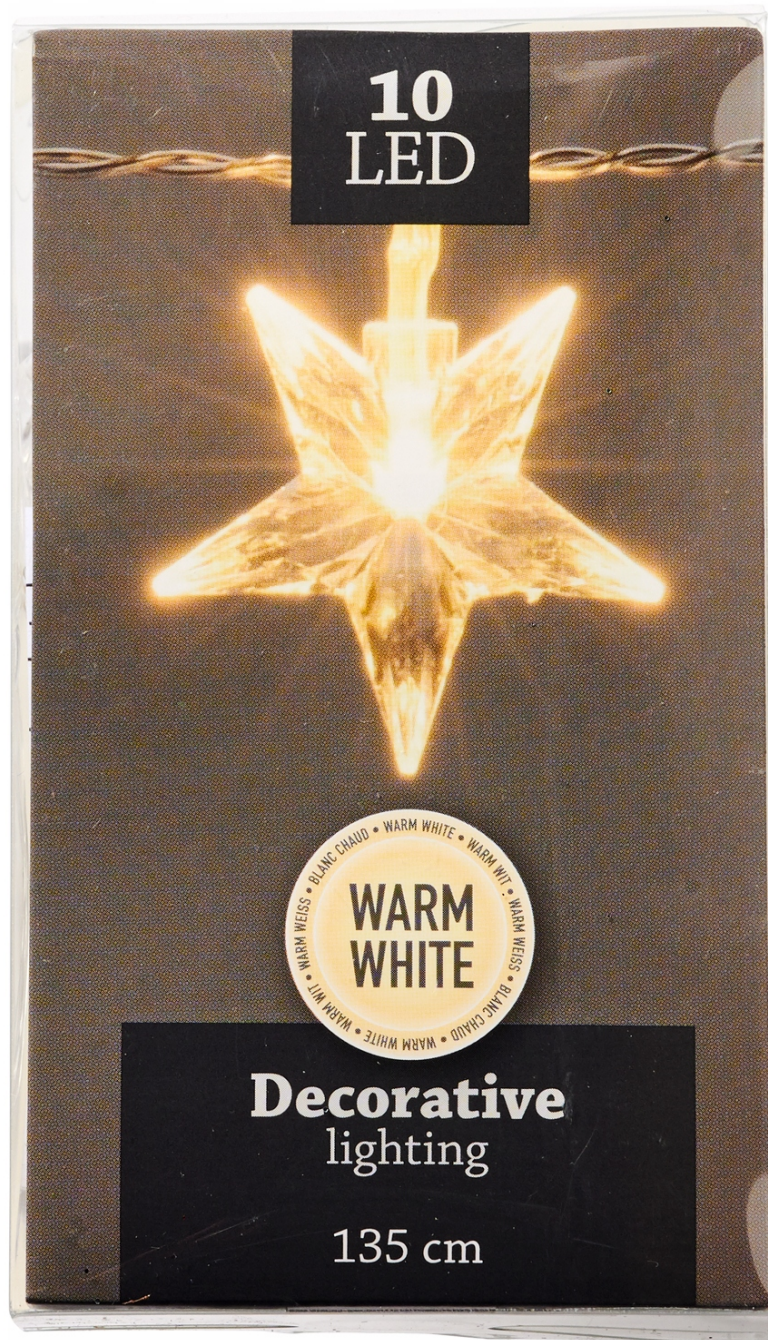

Link do produktu: <https://www.taniosat.pl/lampki-led-kaskada-10-x-80-cm-ze-sznurkow-jutowych-naturalna-dekoracja-p-9540.html>

LAMPKI LED KASKADA 10 X 80 CM ZE SZNURKÓW JUTOWYCH NATURALNA DEKORACJA

Cena	19,99 zł
Numer katalogowy	3005624
Kod producenta	3005624
Kod EAN	8713619415197
EAN (GTIN)	8713619415197
Kod producenta	3005624
Marka	CBD
Waga produktu z opakowaniem jednostkowym	0.2

To stylowa i urocza dekoracja na cały rok.

PARAMETRY PRODUKTU :

- 10 jutowych sznurków, na każdym 8 lampek LED
- Ciepłe, białe światło LED
- Z wyłącznikiem czasowym
- Zasilanie bateryjne : 3 x AA (brak w zestawie)
- Nowoczesna i stylowa ozdoba twojego domu
- Świetna propozycja ozdoby świątecznej

Zapraszamy do zakupu!

POSIADAMY W SPRZEDAŻY WIELE INNYCH PRODUKTÓW
KTÓRYMI

MOŻESZ UDEKOROWAĆ

SWOJE WNĘTRZA

Poniżej zdjęcia poglądowe

10x80CM LIGHTS

3 x AA
(Not included)

80 LED
JUTE WIRE

**10
LED**

**Decorative
lighting**

135 cm

10
LED

WARM WEISS • BLANC CHAUD • WARM WHITE • WARM WIT • WARM WEISS
**WARM
WHITE**
WARM WEISS • BLANC CHAUD • WARM WHITE • WARM WIT • WARM WEISS

Decorative
lighting