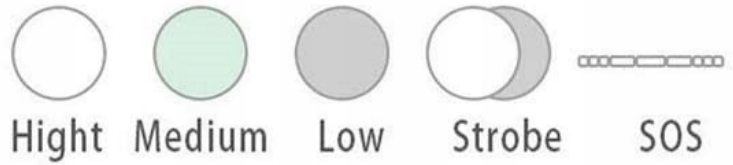

5 MODES

The toggle option occurs if the button is not fully depressed prior to releasing it