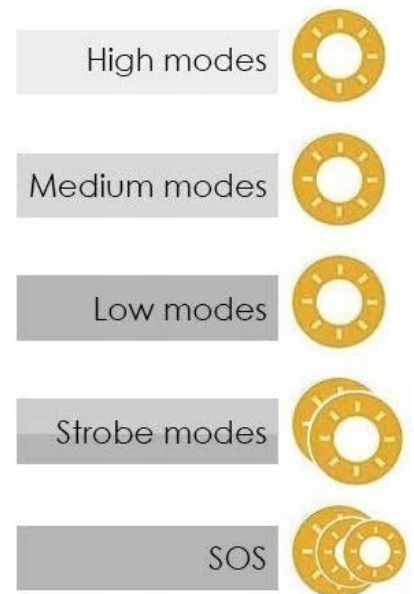

**Funkcja ZOOM** - płynna zmiana ogniskowej padania światła, dzięki wykorzystaniu soczewki skupiającej. Daje to możliwość regulacji promienia światła, który oświetla duży obszar roboczy. Cecha ta sprawia, że latarka sprawdzi się w każdym terenie.

#### **ZOOM:**

- x1
- x250
- x500
- x1000
- x2000

#### **5 Trybów Świecenia**

Tryby zmienia się pomarańczowym przyciskiem na końcu latarki

- **Pełna moc**
- **Średnia moc**
- **Tryb oszczędny**
- **Tryb pulsacyjny**
- **Tryb SOS**

# 5 MODES

The toggle option occurs if the button is not fully depressed prior to releasing it

Poniżej zdjęcia poglądowe (mogą zawierać produkty nie będące obiektem tej oferty)

Lotus torch head anti-face impact caused by mirror broken