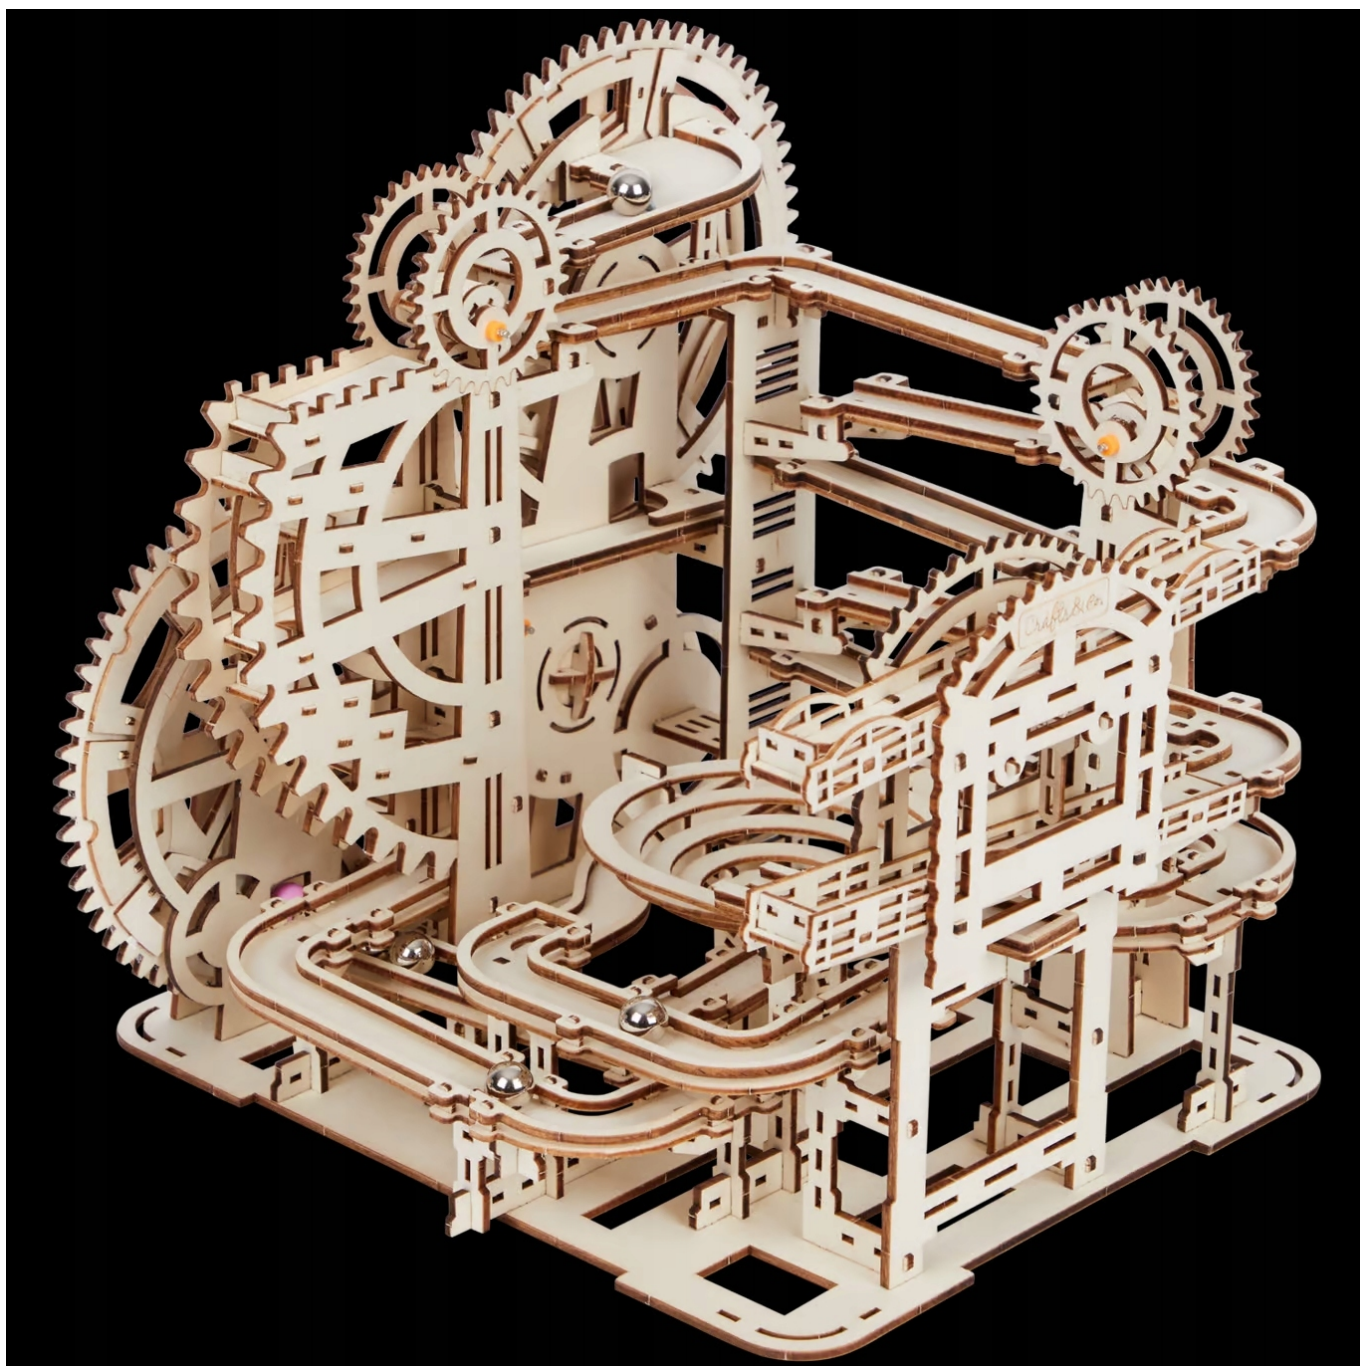

Opis produktu

MARBLE RUN - DREWNIANY TOR KULKOWY PUZZLE 3D

Przenieś się do fascynującego świata interaktywnej mechaniki z **drewnianym torem kulkowym Marble Run!**

Ten unikalny zestaw pozwala na samodzielne złożenie precyzyjnie skonstruowanego toru kulkowego, gdzie trybiki i koła zębate wprawiają w ruch kulki, dostarczając godzin zabawy i satysfakcji.

Zestaw idealny dla każdego, kto kocha wyzwania, mechanikę i kreatywną rozrywkę. Oprócz świetnej zabawy, budowa toru rozwija zdolności manualne i logiczne myśleni

Korzyści z użycia produktu:

- **Rozwój zdolności manualnych** - Złożenie toru wymaga precyzji i cierpliwości, co doskonale rozwija zdolności manualne i koordynację ruchową.
- **Interaktywna mechanika** - Zobacz, jak kulki poruszają się po torze dzięki zaawansowanej konstrukcji mechanicznej, napędzanej przez trybiki i koła zębate.
- **Edukacja przez zabawę** - Budowa toru to doskonałe połączenie rozrywki i nauki, które rozwija zainteresowanie mechaniką i inżynierią.
- **Doskonała zabawa dla każdego** - Idealny dla miłośników puzzli 3D, młodzieży i dorosłych, którzy lubią wyzwania i kreatywne projekty.

Cechy produktu:

▣ **Zestaw do samodzielnego montażu** – Zestaw zawiera 9 arkuszy drewna do samodzielnego złożenia, co pozwala na stworzenie unikalnego toru kulkowego.

▣ **Płynne działanie mechanizmów** – Dzięki dołączonemu woskowi i papierowi ściernemu, tor kulkowy działa płynnie, zapewniając satysfakcjonującą i bezproblemową zabawę.