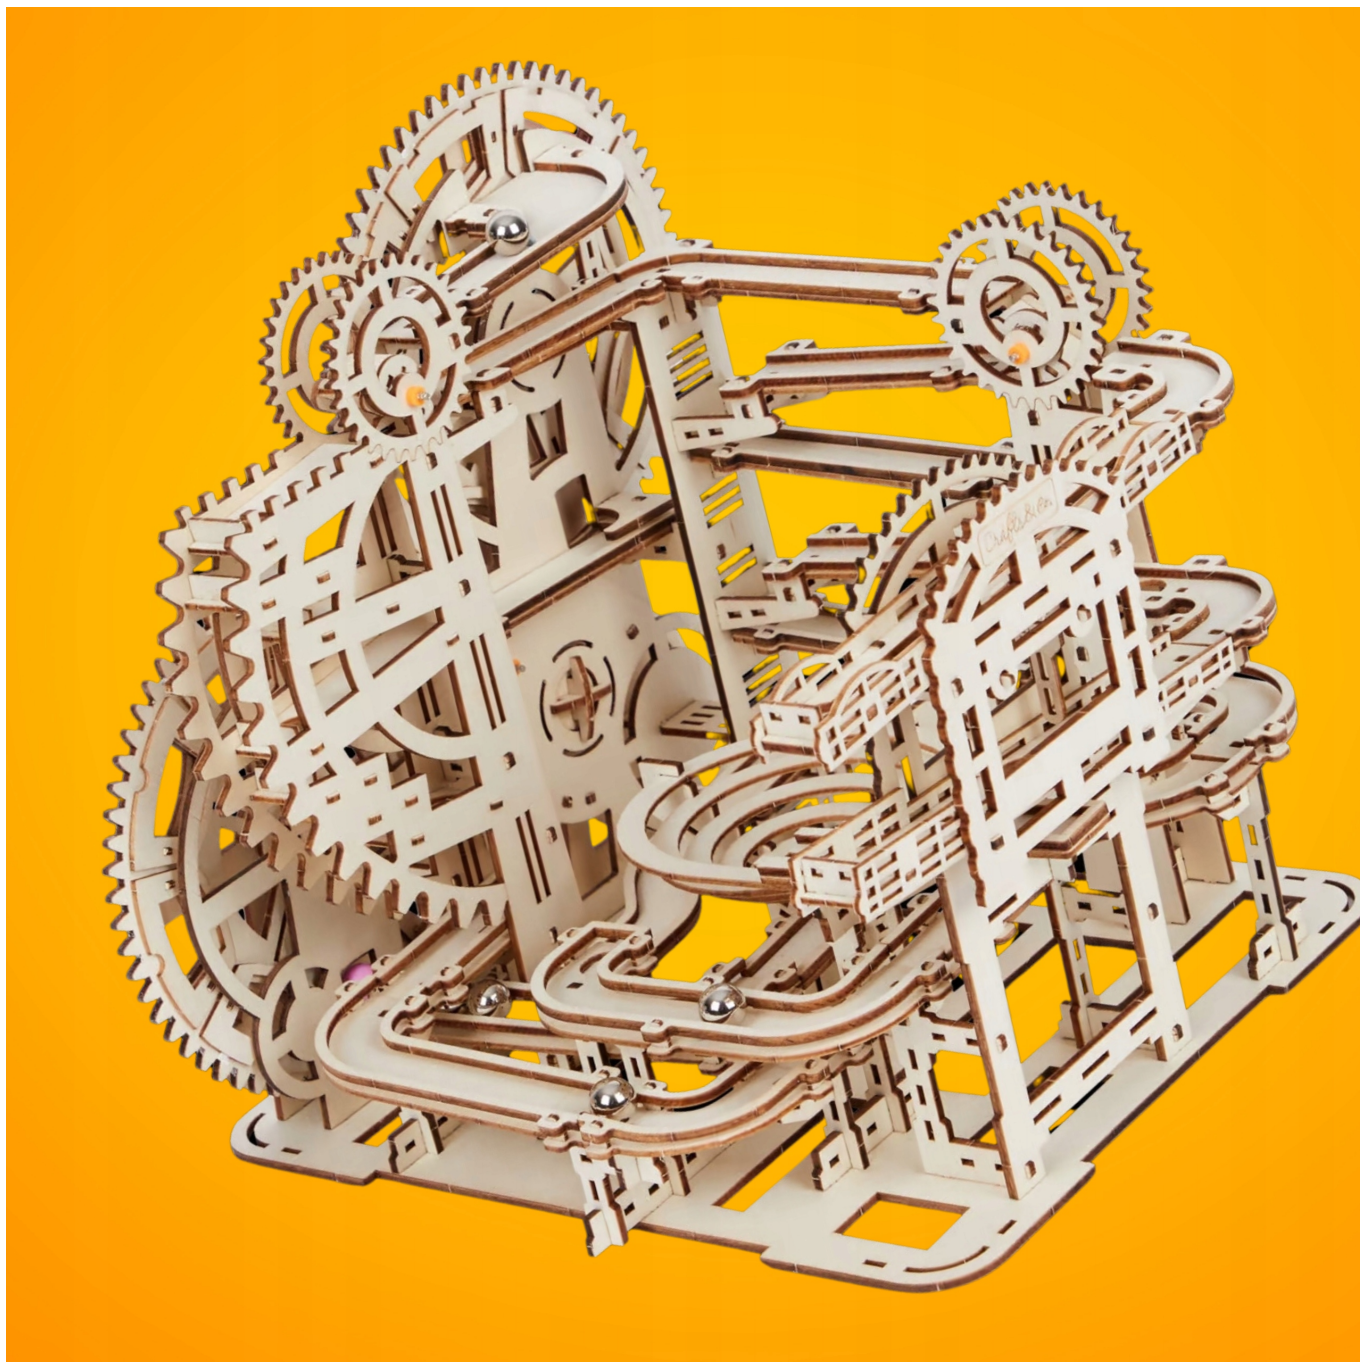

Dlaczego warto wybrać Marble Run – Drewniany Tor Kulkowy?

- **Mechanika w zasięgu ręki** – Marble Run to unikalne połączenie puzzli 3D i mechaniki, które dostarcza godzin zabawy, a jednocześnie rozwija wiedzę i umiejętności.
- **Kreatywna rozrywka dla całej rodziny** – Doskonały sposób na wspólne spędzanie czasu i rozwiązywanie wyzwań konstrukcyjnych, zarówno dla młodzieży, jak i dorosłych.
- **Wyjątkowa dekoracja** – Po złożeniu tor może stać się wyjątkową ozdobą wnętrza, która będzie przyciągać uwagę i zachwycać gości.