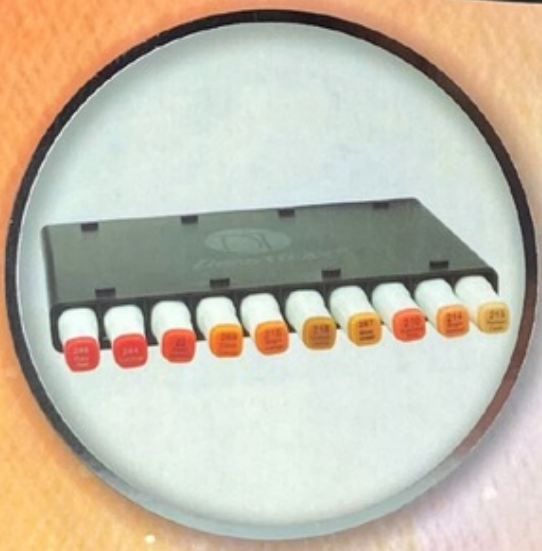

10 Aquamarkers

New! STACKABLE STORAGE BOX **DecoTRAY**
INCL. NEW COLOURS PROFESSIONAL QUALITY
WATERBASED INK **TWO TIPS: BRUSH & FINE**

[D](#) [I](#) [F](#) /decotimecrafts

You can add WATER
For a watercolour effect

- 246 Ruby Red
- 244 Cardinal
- 22 French Vermilion
- 269 Carrot Orange
- 216 Bright Orange
- 218 Orange Ochre
- 267 Bitter sweet
- 210 Bright Orange Pink
- 214 Bright Apricot
- 215 Peachy Bl Green