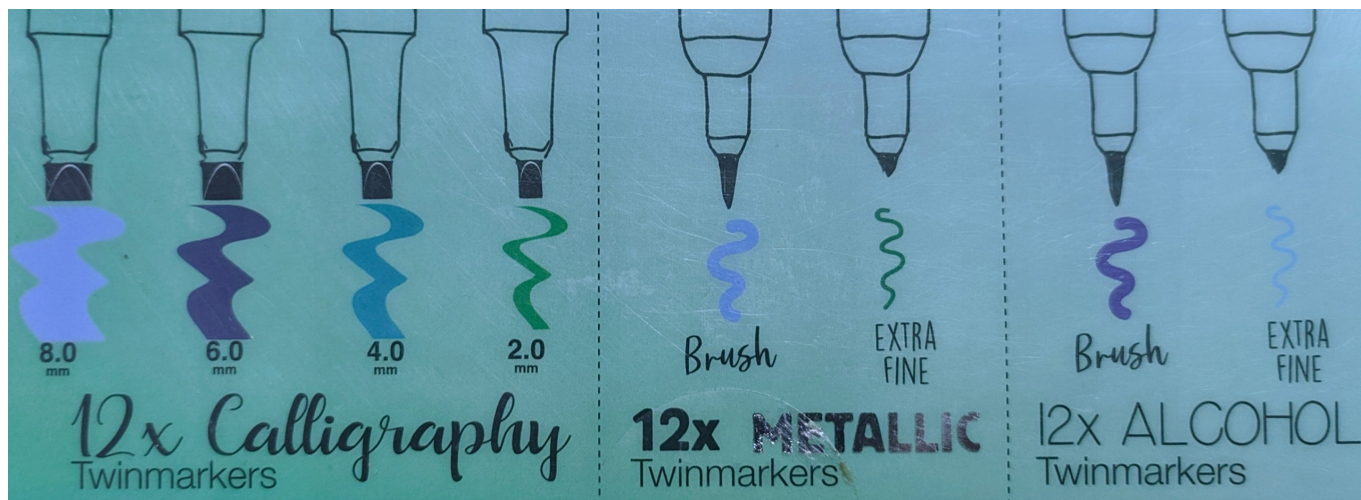

Pisaki alkoholowe końcówka gruba i cienka

Pisaki metaliczne końcówka pędzelkowa i bardzo cienka

Pisaki do kaligrafii rozmiary : 8,0 mm 6,0 mm 4,0 mm 2,0 mm