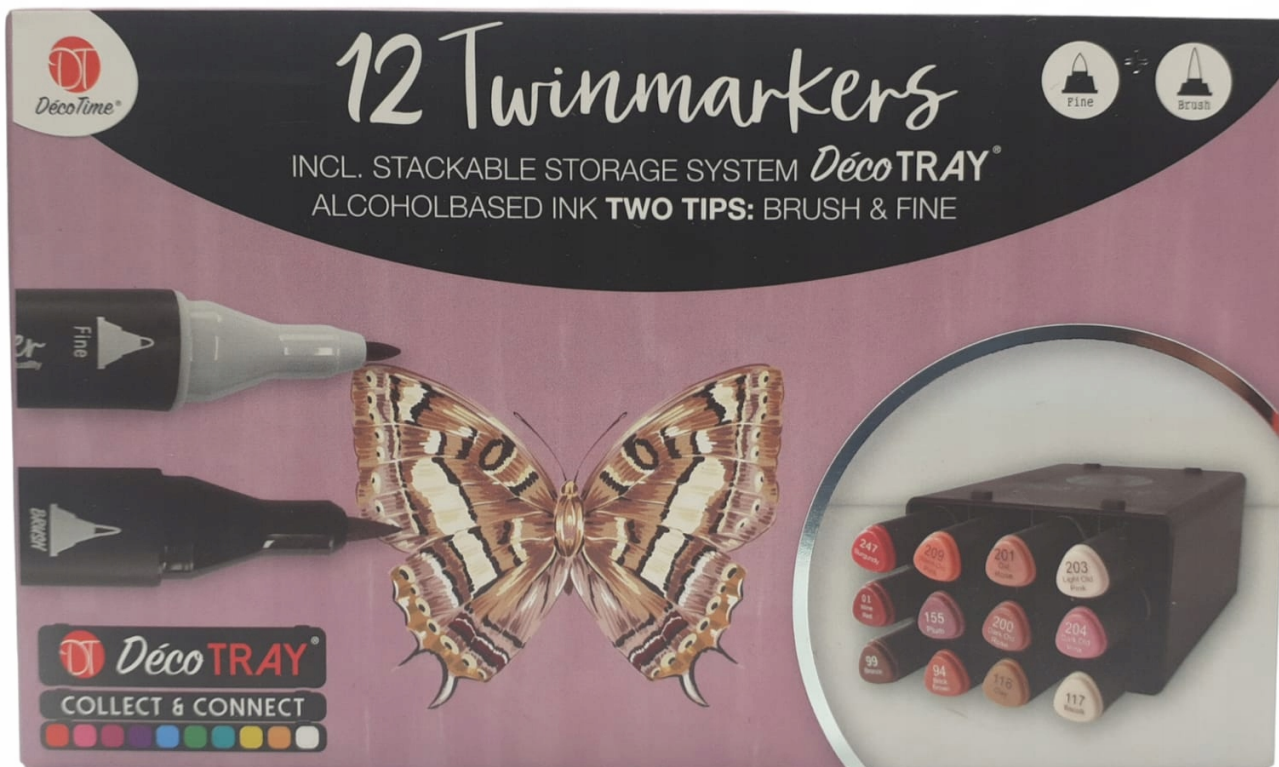

Link do produktu: <https://www.taniosat.pl/markery-twinmarkery-podwojne-12-sztuk-cienkie-i-grube-kolory-247-117-motyl-p-5301.html>

Markery Twinmarkery podwójne 12 sztuk cienkie i grube, kolory 247-117 MOTYL

Cena	40,00 zł
Numer katalogowy	247-117
Kod producenta	247-117
Kod EAN	8717438475431
EAN (GTIN)	8717438475431
Kod producenta	247-117
Marka	DecoTime
Waga produktu z opakowaniem jednostkowym	0.5
Kolor	Odcienie brązu i beżu
Płeć	chłopcy
Liczba sztuk w zestawie	12
Bohater	brak

Opis produktu

Markery podwójne DécoTime

12 sztuk

Miłośnicy znanych podwójnych pisaków mogą teraz rozszerzyć kolekcję o pisaki skomponowane wg odcieni.

Markery kryjące pozwalają uzyskać piękny efekt dzięki **tuszowi na bazie alkoholu i kolorom o dobrej pigmentacji**.

Dokup różne warianty, by rozbudować zestaw.

KOLORY 247-117

12 Twinmarkers

INCL. STACKABLE STORAGE SYSTEM *DecoTRAY*
ALCOHOLBASED INK **TWO TIPS: BRUSH & FINE**

Zbierz wszystkie kolory - na naszych innych aukcjach znajdziesz markery w innej kolorystyce , zapraszamy . Poniżej zdjęcia poglądowe.