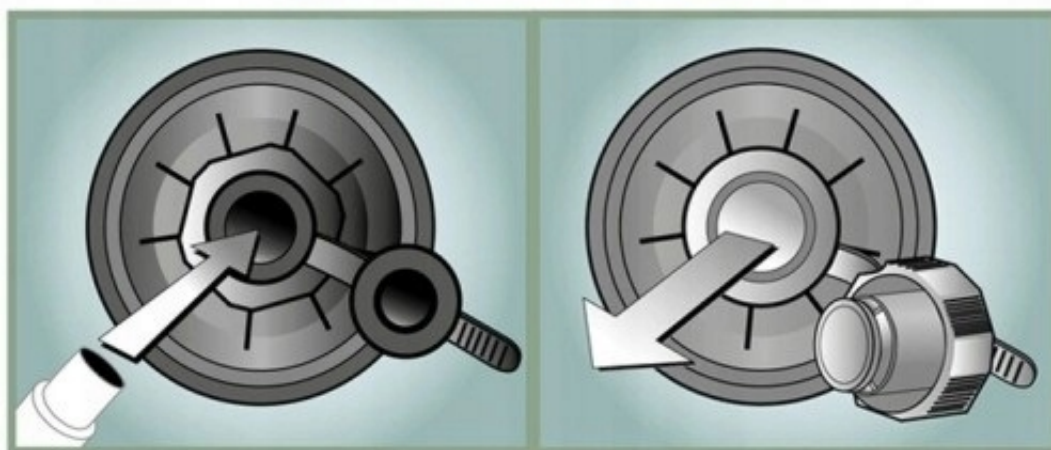

- Wymiary: **191 x 137 x 25 cm**
- Waga: **3,6 kg**
- Materiał: **PVC, welur**
- Przeznaczenie: **dwuosobowy**
- Do użytku: **wewnętrzny**