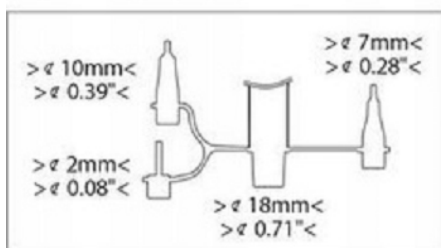

INTEX®

www.tuv.com
ID 1000000000