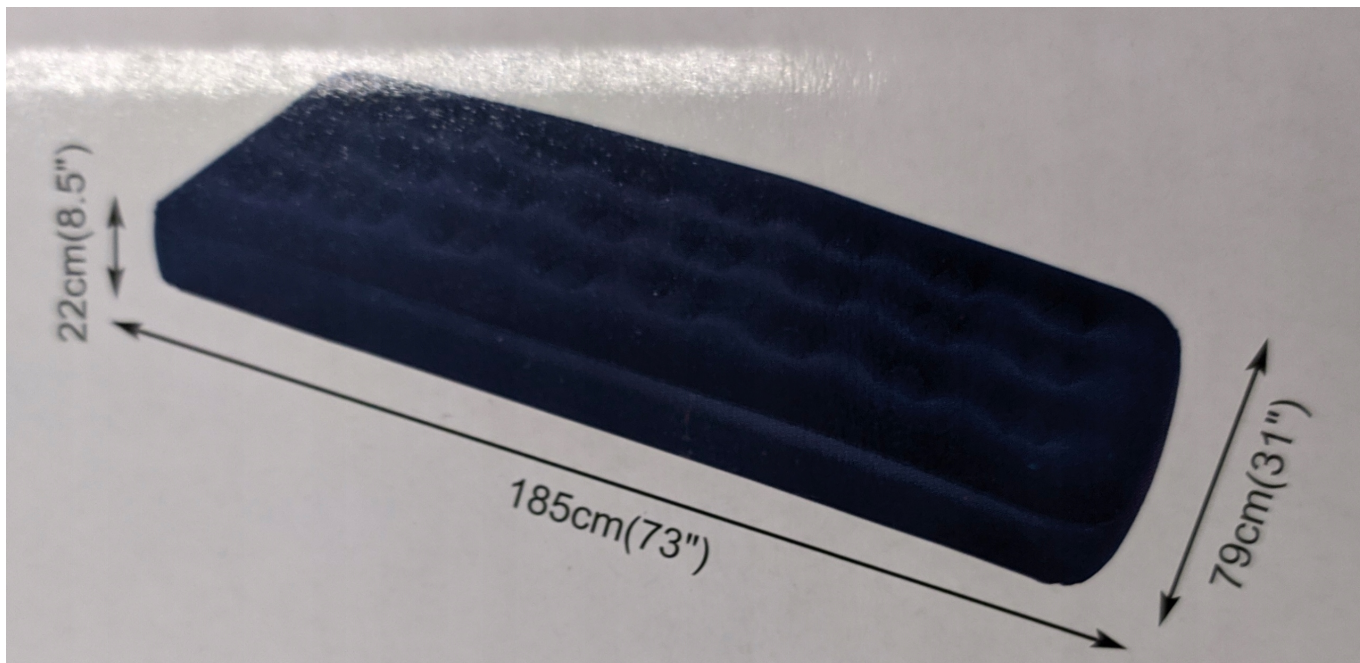

Opis produktu

**MATERAC JEDNOOSOBOWY 185 x 79 x 22 cm
+ POMPKA TŁOKOWA DWUKIERUNKOWA INTEX
ZESTAW**

Materac jednoosobowy

Doskonały na camping jak i wykorzystania w domu

Z welurową powłoką, bardzo miłą w dotyku oraz zapewniającą niezsuwanie materiału z jego powierzchni

Podwójny zawór powietrza

Wymiary: 185 x 79 x 22 cm

Wykonany z tworzywa winylowego

Łatka naprawcza w zestawie

Specjalne usztywnienie

MATERAC JEDNOOSOBOWY

MODEL: 11746

Pompka tłokowa Double Quick IIIS

37 cm

INTEX 68605

Ten model **pompki tłokowej posiada 3 wymienne końcówki**, które czynią ją kompatybilną ze wszystkimi produktami dmuchanymi. Została zaprojektowana tak, aby w jak najbardziej efektywny sposób dostarczać powietrze do pompowanego przedmiotu. **Urządzenie posiada także długi, elastyczny przewód ułatwiający dotarcie do trudno dostępnych zakamarków.** Jej dodatkowym atutem jest również możliwość **pompowania w obie strony - zarówno przy ruchach w górę jak i w dół.**

± 48cm (19")

Parametry:

- Waga: 1 kg
- Wysokość: 37 cm
- Podłączenie: długi, elastyczny wąż
- Rodzaj: Ręczna
- Funkcje: Pompowanie, Wypompowywanie
- Ilość końcówek: 3