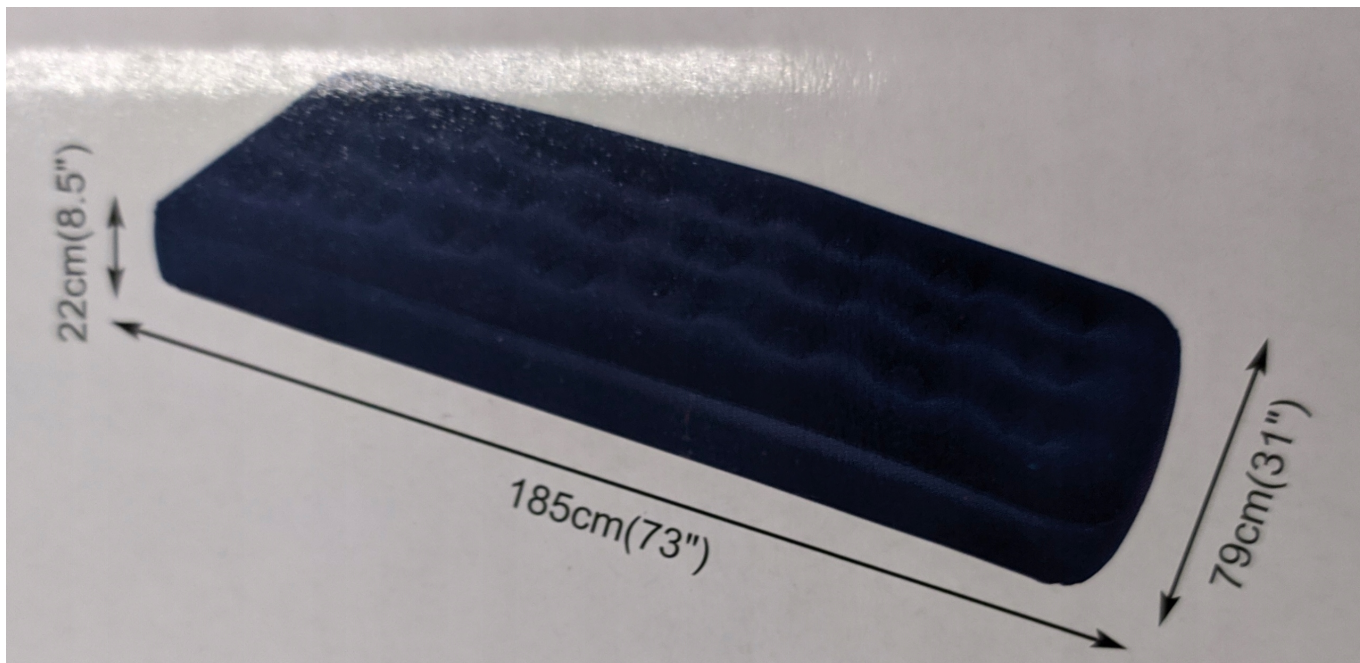

Opis produktu

**MATERAC JEDNOOSOBOWY 185 x 79 x 22 cm
+ POMPKA TŁOKOWA DWUKIERUNKOWA INTEX
ZESTAW**

Materac jednoosobowy

Doskonały na camping jak i wykorzystania w domu

Z welurową powłoką, bardzo miłą w dotyku oraz zapewniającą niezsuwanie materiału z jego powierzchni

Podwójny zawór powietrza

Wymiary: 185 x 79 x 22 cm

Wykonany z tworzywa winylowego

Łatka naprawcza w zestawie

Specjalne usztywnienie

MATERAC JEDNOOSOBOWY

MODEL: 11746

Pompka tłokowa Double Quick IIIS

37 cm

INTEX 68605

Ten model **pompki tłokowej posiada 3 wymienne końcówki**, które czynią ją kompatybilną ze wszystkimi produktami dmuchanymi. Została zaprojektowana tak, aby w jak najbardziej efektywny sposób dostarczać powietrze do pompowanego przedmiotu. **Urządzenie posiada także długi, elastyczny przewód ułatwiający dotarcie do trudno dostępnych zakamarków**. Jej dodatkowym atutem jest również możliwość **pompowania w obie strony - zarówno przy ruchach w górę jak i w dół**.

± 48cm (19")

Parametry:

- Waga: 1 kg
- Wysokość: 37 cm
- Podłączenie: długi, elastyczny wąż
- Rodzaj: Ręczna
- Funkcje: Pompowanie, Wypompowywanie
- Ilość końcówek: 3