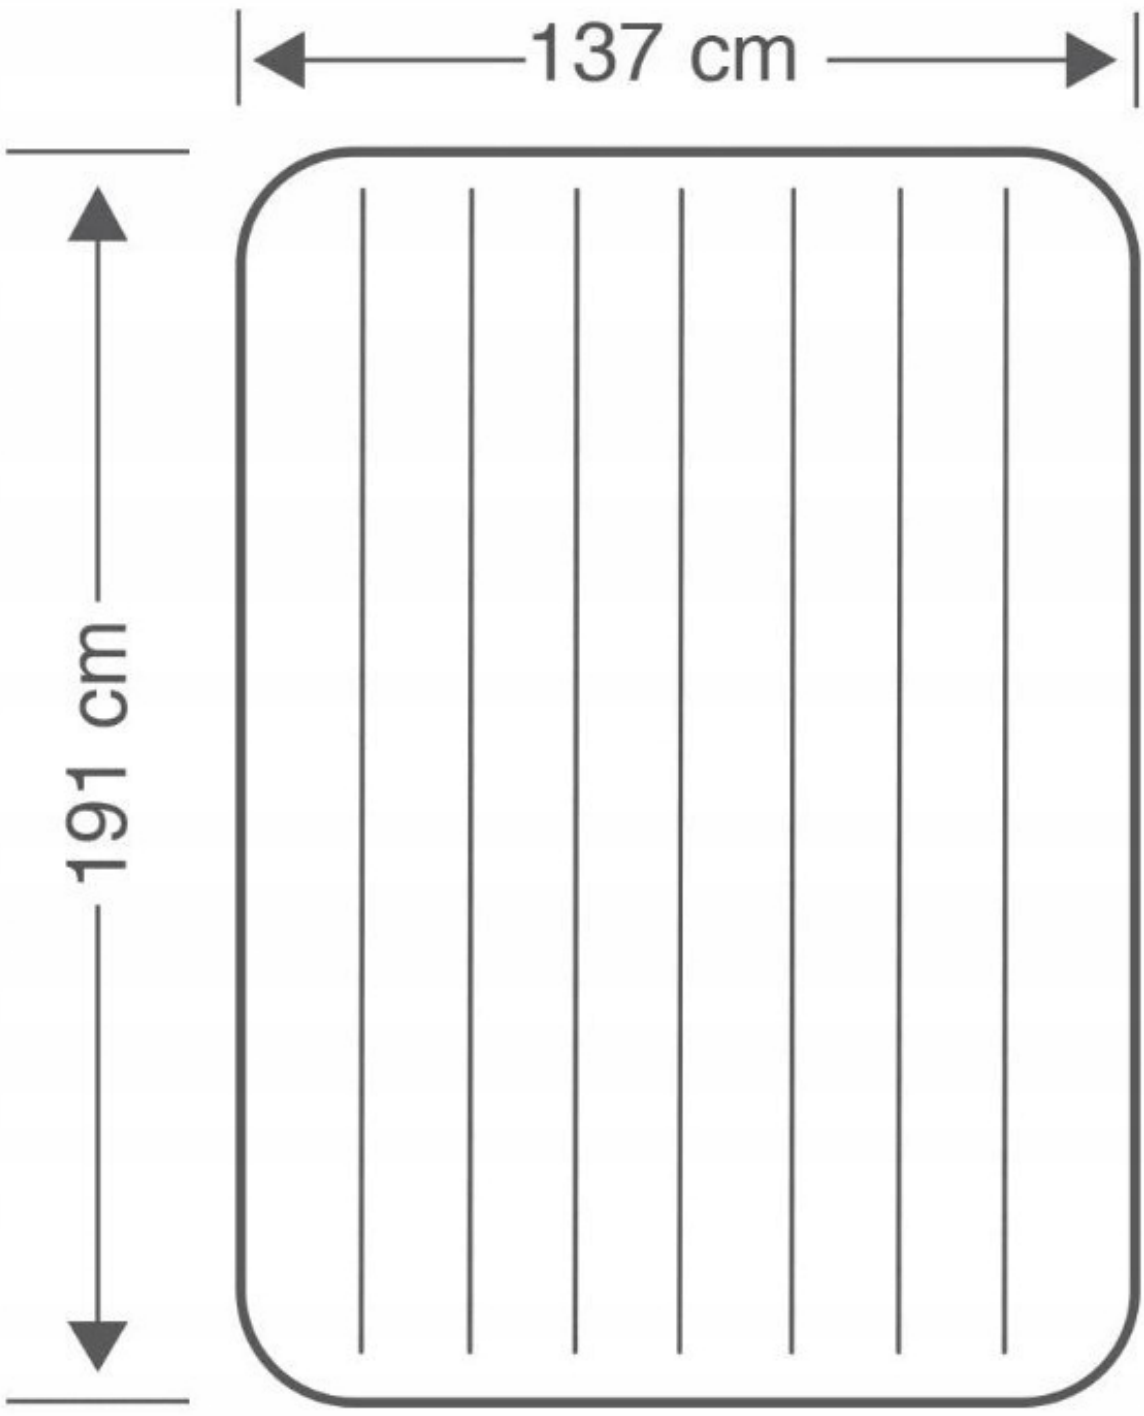

Materac o wymiarach 191 x 137 x 22 cm dostosowany jest dla dwóch osób. Firma Intex stosuje tylko i wyłącznie materiały winylowe o wzmocnionej konstrukcji. Materac dodatkowo został pokryty miękkim welurem, więc nie potrzeba nawet prześcieradła. To **wysoki komfort za bardzo rozsądne pieniądze** od światowego lidera w produkcji basenów, pontonów, materaców i innych akcesoriów pompowanych.

Opis produktu:

- Materac przeznaczony jest dla dwóch osób
- Wykonany z wytrzymałego tworzywa PVC
- Na części użytkowej pokryty przyjemnym welurem
- Estetycznie wykonany

Zalety:

- Uniwersalność produktu sprawia, że przyda się podczas wizyty krewnych, czy na letnim wyjeździe
- Wodoodporny
- Idealny w warunkach zewnętrznych oraz wewnętrznych
- Aksamitne pokrycie górne
- Zawór szybkiego pompowania
- Elegancki, ładny wygląd