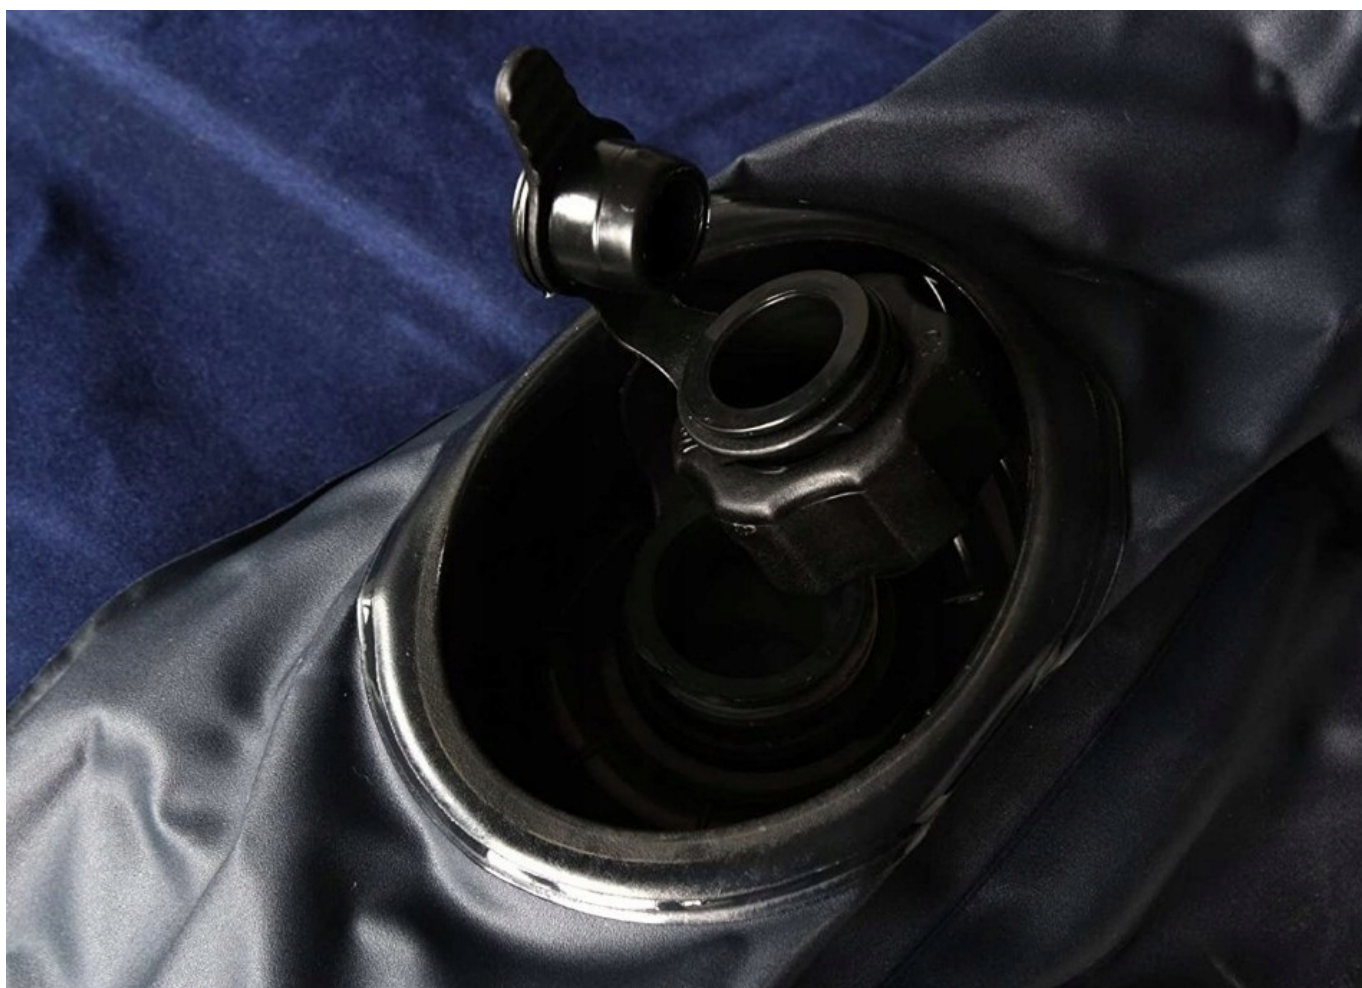

Opis produktu:

- Materac przeznaczony jest dla dwóch osób
- Wykonany z wytrzymałego tworzywa PVC
- Na części użytkowej pokryty przyjemnym welurem
- Estetycznie wykonany

Zalety:

- Uniwersalność produktu sprawia, że przyda się podczas wizyty krewnych, czy na letnim wyjeździe
- Wodoodporny
- Idealny w warunkach zewnętrznych oraz wewnętrznych
- Aksamitne pokrycie górne
- Zawór szybkiego pompowania
- Elegancki, ładny wygląd