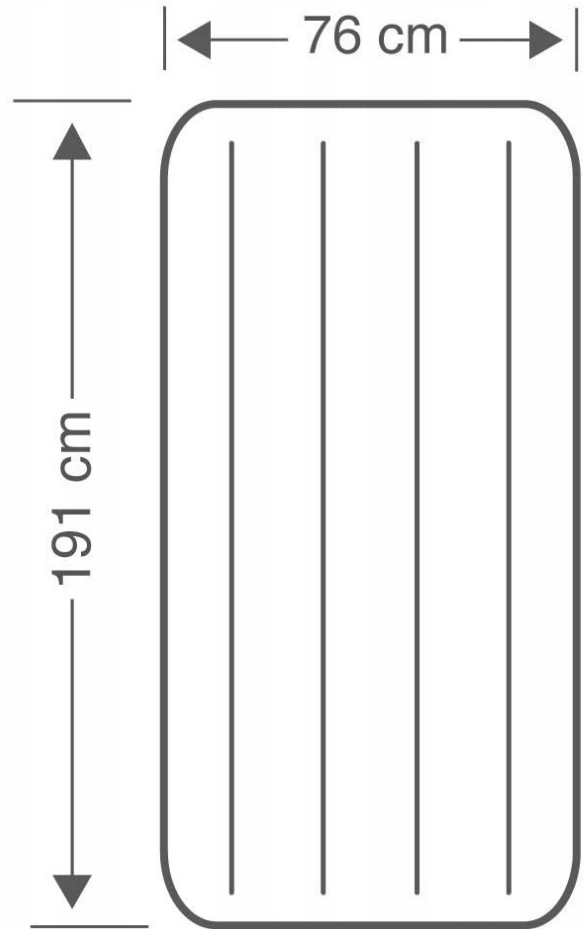

UWAGA : 3 KOLORY POMPKI (żółty ,czarny , niebieski) WYSYŁAMY LOSOWO !!!

Na innych naszych aukcjach posiadamy różna modele i rozmiary materaców

ELECTRIC AIRPUMP

HIGH PRESSURE
500L /min.

Electric
150 cm

www.tuv.com
ID 1111236603