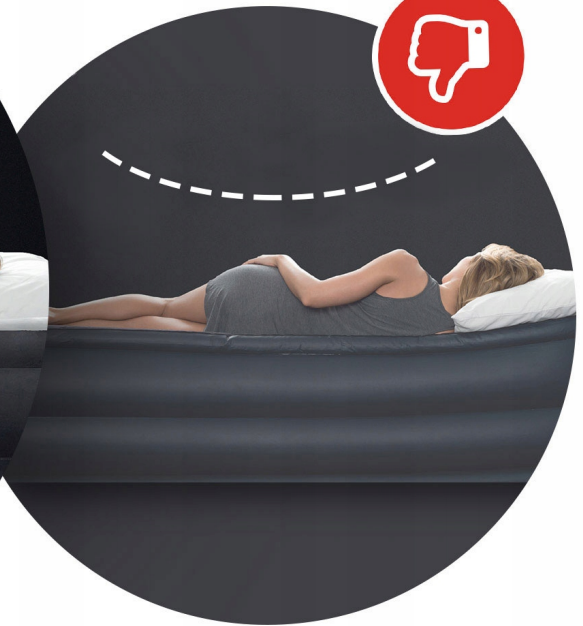

Materace w technologii Dura-Beam składają się z tysięcy wytrzymałych włókien poliestrowych, które w przeciwieństwie do tradycyjnych materaców nie rozciągają się z czasem.

Materac doskonale dopasowuje się do kształtu ciała zapewniając doskonałe wsparcie dla Twojego kręgosłupa oraz wspomagając regenerację organizmu podczas snu.

Materac posłuży Ci przez lata!

Opis produktu:

- Materac przeznaczony jest dla jednej osoby
- Wykonany z wytrzymałego tworzywa PVC
- Na części użytkowej pokryty przyjemnym welurem
- Estetycznie wykonany

Zalety:

- Uniwersalność produktu sprawia, że przyda się podczas wizyty krewnych, czy na letnim wyjeździe
- Wodoodporny
- Idealny w warunkach zewnętrznych oraz wewnętrznych
- Aksamitne pokrycie górne
- Zawór szybkiego pompowania
- Elegancki, ładny wygląd

Poniżej zdjęcia poglądowe. Mogą zawierać produkty nie będące przedmiotem oferty.

Pompka

elektryczna FROYAK

- 220-240 woltów
- Z 3 końcówkami
- Idealna do zabrania ze sobą w podróż

Dzięki elektrycznej pompce szybko nadmuchasz materac dmuchany, basen lub nadmuchiwaną fódkę.