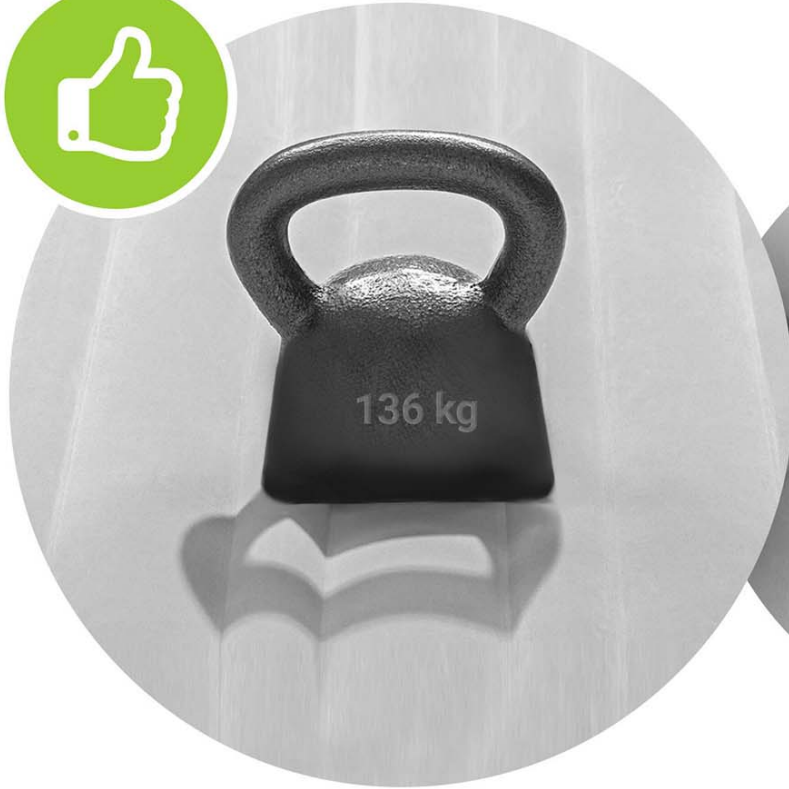

Poniżej zdjęcia poglądowe. Mogą zawierać produkty nie będące przedmiotem oferty.

Pompka

elektryczna FROYAK

- 220-240 woltów
- Z 3 końcówkami
- Idealna do zabrania ze sobą w podróż

Dzięki elektrycznej pompce szybko nadmuchasz materac dmuchany, basen lub nadmuchiwaną fódkę.

UWAGA : 3 KOLORY POMPKI (żółty ,czarny , niebieski) WYSYŁAMY LOSOWO !!!

Na innych naszych aukcjach posiadamy różna modele i rozmiary materaców

ELECTRIC AIRPUMP

HIGH PRESSURE
500L /min.

Electric
150 cm

www.tuv.com
ID 1111236603

FOR SWIMMING RING
INFLATABLE TOYS

FOR AIR BED/
FLOATING BED

INFLATE

DEFLATE