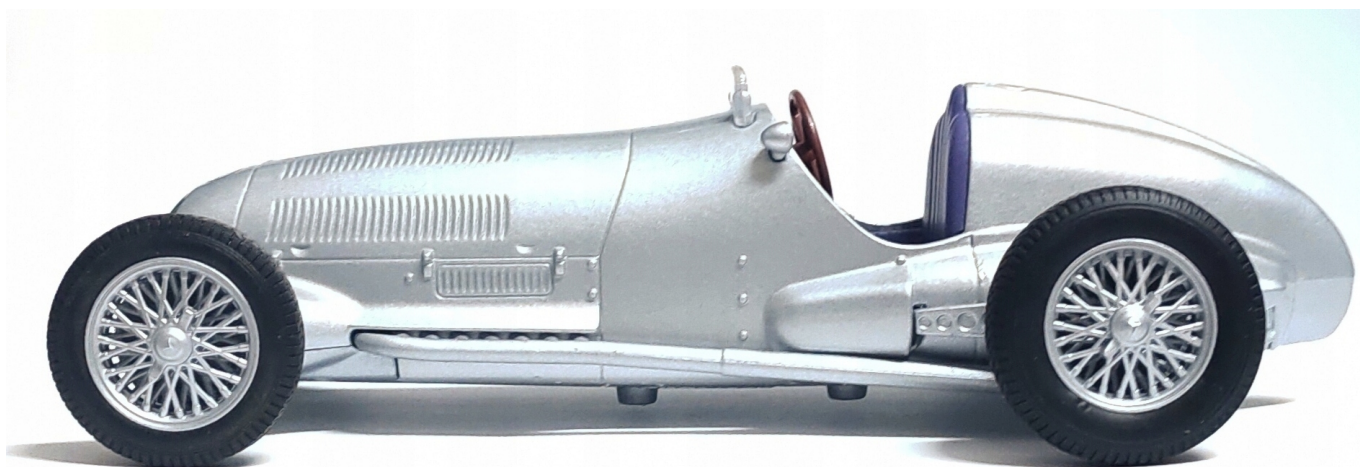

Dane aktualne na dzień: 18-04-2026 13:19

Link do produktu: <https://www.taniosat.pl/mercedes-benz-w125-1937-metalowy-model-samochodu-resorak-welly-124-srebrny-p-13920.html>

MERCEDES-BENZ W125 1937 METALOWY MODEL SAMOCHODU RESORAK WELLY 1:24 SREBRNY

Opis produktu

MERCEDES BENZ W125 1937r

Dane szczegółowe :

- Producent WELLY
- Kolor : Srebrny
- Skala 1:34
- Gumowe opony
- Długość auta 11,5 cm.

Model auta metalowy z plastikowymi elementami wykończenia wnętrza. Bardzo ładne i estetycznie wykonane. Wysoka jakość użytych materiałów i duża precyzja odwzorowania poszczególnych części. Przedstawione zdjęcia są oryginalne, pokazując autentyczne kolory oraz zawartość zabawki.

Najważniejsze zalety :

- metalowa karoseria
- gumowe opony
- skrętna kierownica
- autentycznie odwzorowane detale

GALERIA ZDJĘĆ

Model auta ze względu na wysoką jakość wykonania jak najbardziej nadaje się do celów kolekcjonerskich.

Auto zapakowane w przeszklone estetyczne opakowanie idealnie nadając się na super prezent