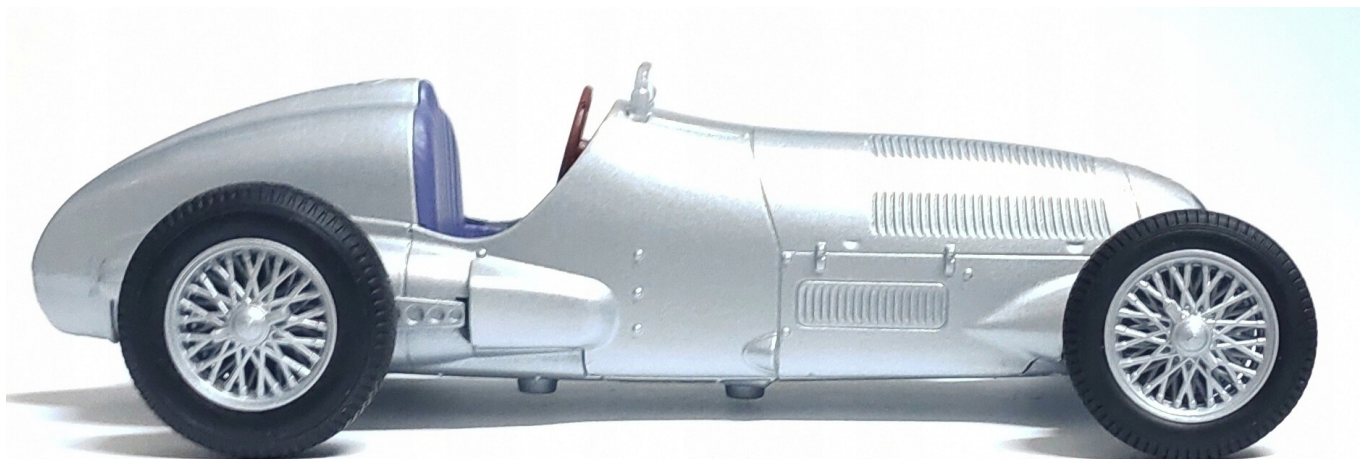

Dane aktualne na dzień: 18-04-2026 13:19

Link do produktu: <https://www.taniosat.pl/mercedes-benz-w125-1937-metalowy-model-samochodu-resorak-welly-124-srebrny-p-13920.html>

MERCEDES-BENZ W125 1937 METALOWY MODEL SAMOCHODU RESORAK WELLY 1:24 SREBRNY

Opis produktu

MERCEDES BENZ W125 1937r

Dane szczegółowe :

- Producent WELLY
- Kolor : Srebrny
- Skala 1:34
- Gumowe opony
- Długość auta 11,5 cm.

Model auta metalowy z plastikowymi elementami wykończenia wnętrza. Bardzo ładne i estetycznie wykonane. Wysoka jakość użytych materiałów i duża precyzja odwzorowania poszczególnych części. Przedstawione zdjęcia są oryginalne, pokazując autentyczne kolory oraz zawartość zabawki.

Najważniejsze zalety :

- metalowa karoseria
- gumowe opony
- skrętna kierownica
- autentycznie odwzorowane detale

GALERIA ZDJĘĆ

Model auta ze względu na wysoką jakość wykonania jak najbardziej nadaje się do celów kolekcjonerskich.

Auto zapakowane w przeszklone estetyczne opakowanie idealnie nadając się na super prezent