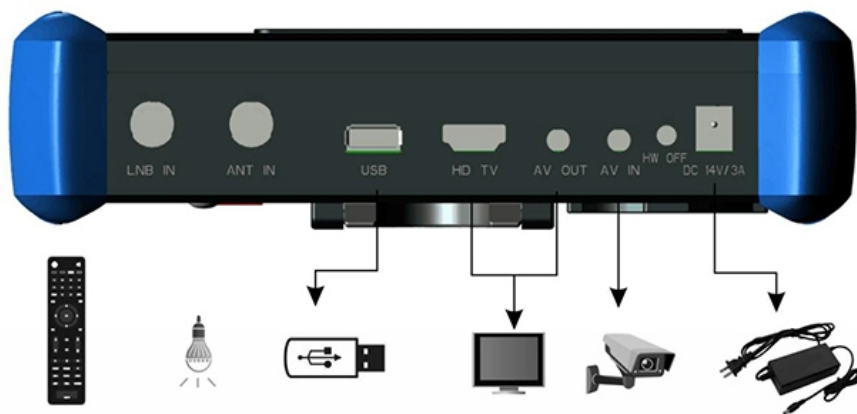

## Miernik Combo TV Spacteronik SF-7000 dvb S2+T2 lcd duży zestaw monterski

Cena	<b>1 349,10 zł</b>
Numer katalogowy	<b>sf-7000</b>
Kod producenta	<b>sf-7000</b>
Kod EAN	<b>4007675404009</b>
EAN (GTIN)	<b>4007675404009</b>
Kod producenta	<b>sf-7000</b>
Marka	<b>CARDSPLITTER.PL</b>
Waga produktu z opakowaniem jednostkowym	<b>1</b>
Certyfikat	<b>CE</b>
Model	<b>SF-7000</b>

Opis produktu

Miernik Combo TV

Spacteronik SF-7000 S2+T2

# DVB S DVB S2 DVB T DVB T2

Miernik do wyszukiwania sygnału telewizji naziemnej DVB-S/S2, DVB-T/T2 wraz z pomiarem sygnału satelitarnego HD, o bardzo rozbudowanej możliwości wyszukiwania oraz funkcjach. Zaawansowane wyszukiwanie widma sygnału naziemnego oraz możliwość edytowania ustawień ręcznie. Wbudowany czytelny wyświetlacz LCD 5", na którym znajdziemy takie informacje jak: rzeczywista siła i jakość kanałów. Czytelne menu na pewno ułatwi pracę każdemu instalatorowi. Miernik posiada unikalny system auto-kalibracji przez co zawsze podaje prawidłowe parametry sygnału, funkcję Real Time Spectrum (analyzer widma w czasie rzeczywistym) oraz analizator konstelacji.

### Cechy miernika:

- Combo DVB-S2 i DVB-T2
- Wysoka rozdzielczość 5" TFT LCD
- Wielojęzyczne OSD i wykorzystanie w obsłudze interfejsu
- Obsługa funkcji Spectrum
- Wyświetlacz czasu rzeczywistego konstelacji
- Pomoc w wyszukiwaniu na ślepo
- Wsparcie HDTV wyjście wideo / audio
- Bardzo łatwy w użyciu - klawisz skrót
- Wsparcie RCU
- Wbudowany głośnik do odtwarzania dźwięku
- Wbudowany brzęczyk nawet sprzężenia zwrotnego.
- Wbudowane podświetlenie LED