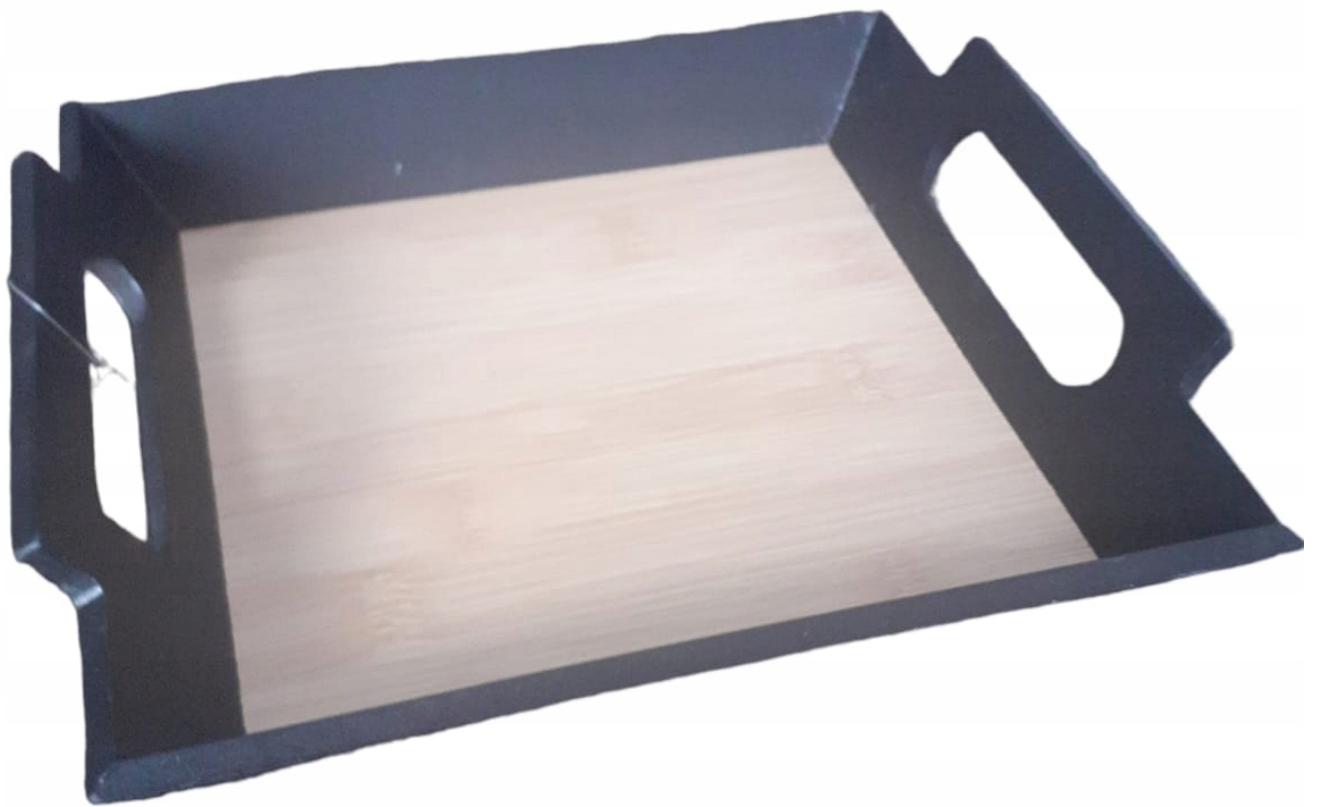

Link do produktu: <https://www.taniosat.pl/mini-taca-ozdobna-w-kolorze-naturalnego-drewna-bambusa-polyskujaca-czarna-p-4608.html>

MINI TACA OZDOBNA W KOLORZE NATURALNEGO DREWNA BAMBUSA POŁYSKUJĄCA CZARNA

Opis produktu

Witamy Serdecznie ! Informujemy, iż oferujemy ten poniższy produkt nowy i oryginalny!

Zapraszamy do zakupów!

Prosta i minimalistyczna w formie, taca do serwowania to przykład skandynawskiego wzornictwa w najlepszym wydaniu. Wykonana została z wysokiej jakości, MDF.

Idealna do przenoszenia naczyń, świetny pomysł jako element dekoracyjny.

Wysoki rant oraz wygodne, szerokie uchwyty pozwalają na bezpieczne i wygodne przenoszenie zawartości.

Wymiary: 23 x 20 x 4 cm

Pięknie podana kawa czy herbata smakują lepiej. Oprócz filiżanek, istotna jest także taca.

Nie byle jaka, plastikowa, tylko wyjątkowa Taca drewniana.

Taka taca to stylowy dodatek do serwowania kawy, herbaty i przekąsek.

Taca może także pełnić funkcję patery na dekoracje i zdobić np. świąteczny stół.