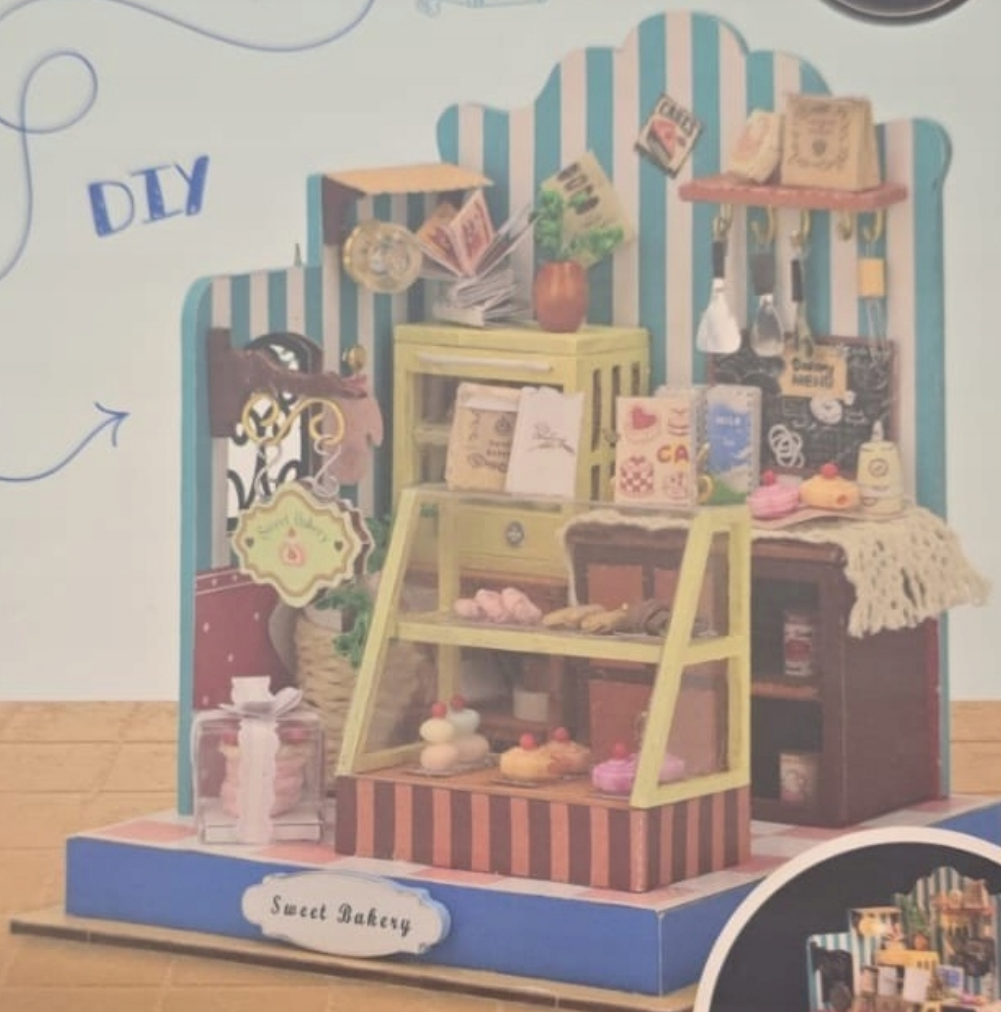

Link do produktu: <https://www.taniosat.pl/miniaturewy-domek-sweet-baqkery-diy-swiatlo-led-craftsco-zrob-to-sam-p-16329.html>

Miniaturewy domek SWEET BAQKERY DIY światło LED Crafts&Co ZRÓB TO SAM

Cena	99,99 zł
Numer katalogowy	3210821CS
Kod producenta	3210821CS
Kod EAN	8711568102847
EAN (GTIN)	8711568102847
Kod producenta	3210821CS
Marka	Crafts&Co
Waga produktu z opakowaniem jednostkowym	0.4
Płeć	chłopcy
Wiek dziecka	3 lata +
Materiał	drewno
Certyfikaty, opinie, atesty	CE
Minimalny wiek dziecka	3
Informacje dot. bezpieczeństwa i zgodności produktu	Do użytku pod bezpośrednim nadzorem osoby dorosłej

Opis produktu

Drewniany model domku SWEET BAKERY

3D LED DIY

- **Zawartość opakowania:**
- żarówki LED
- wykrojniki i szablony
- wszystkie materiały potrzebne do złożenia
- wszystkie meble ze zdjęcia
- przydatne narzędzia do pracy
- instrukcja w języku polskim oraz instrukcja w języku angielskim

Mając ten miniaturewy domek DIY jesteś gotowy na wiele godzin zabawy. Po prostu postępuj zgodnie z instrukcjami lub dodaj własny akcent. Efekt końcowy zachwyci wszystkich. **Super wyzwanie dla cierpliwych modelarzy. Piękna ozdoba każdego mieszkania.**

- z nastrojowym oświetleniem LED
- Drewno z certyfikatem FSC®: drewno pozyskiwane w sposób zrównoważony
- WYMIAR 10x10x12 CM

MINIATURE
SWEET BAKERY

Crafts & Co.

DIY

14+

10 x 10 x 12 CM

with LED light

MINIATURE
SWEET BAKERY