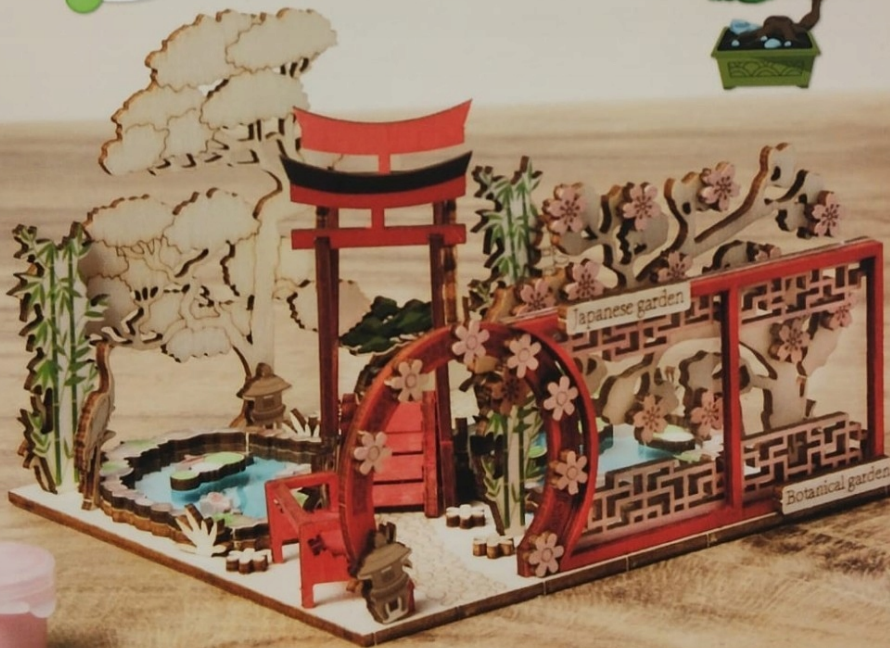

Efekt końcowy zachwyci wszystkich.

Super wyzwanie dla cierpliwych modelarzy. Piękna ozdoba każdego mieszkania.

MAKE YOUR OWN

Japanese garden

KOI POND & BONSAI

Assembled size:
140x120x100mm

INCLUDING
COLOURED
PLYWOOD
& PAINT

W INNYCH NASZYCH OFERTACH DOSTĘPNE RÓŻNE MODELE DOMKÓW DREWNIANYCH DO SKŁADANIA

MAKE YOUR OWN

Greenhouse

POTTERY & PLANTS

Assembled size:
140x90x140mm

INCLUDING
COLOURED
PLYWOOD
& PAINT

MAKE YOUR OWN

Romantic garden

ROSE GAZEBO

Assembled size:
120x110x130mm

INCLUDING
COLOURED
PLYWOOD
& PAINT