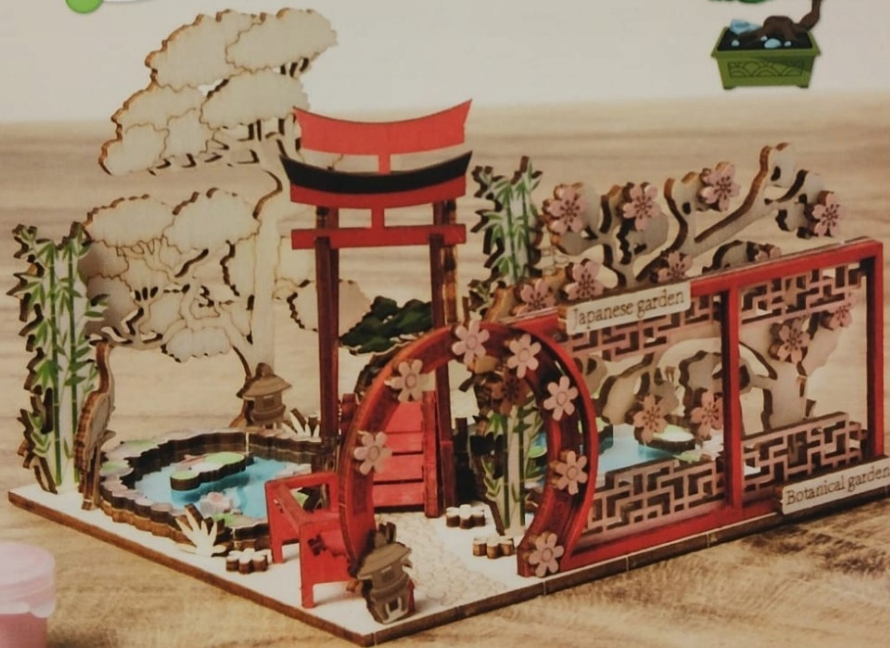

Link do produktu: <https://www.taniosat.pl/miniaturowy-drewniany-domek-japonski-koi-pond-bonsai-14x12x10-cm-decotime-p-14753.html>

MINIATUROWY DREWNIANY DOMEK JAPOŃSKI KOI POND & BONSAI 14x12x10 cm DecoTime

Cena	30,00 zł
Numer katalogowy	3210708cs
Kod producenta	3210708cs
Kod EAN	8721042511591
EAN (GTIN)	8721042511591
Kod producenta	3210708cs
Marka	Cardsplitter
Waga produktu z opakowaniem jednostkowym	0.3
Szerokość produktu	14.5
Płeć	chłopcy
Wiek dziecka	14 lat +
Materiał	drewno
Certyfikaty, opinie, atesty	CE
Głębokość produktu	2
Minimalny wiek dziecka	3
Wysokość produktu	23
Informacje dot. bezpieczeństwa i zgodności produktu	Nie nadaje się dla dzieci w wieku poniżej 36 miesięcy

Opis produktu

MAKE YOUR OWN

Japanese garden

KOI POND & BONSAI

Assembled size:
140x120x100mm

INCLUDING
COLOURED
PLYWOOD
& PAINT

Drewniany model domku

JAPOŃSKI OGRÓD

- **Zawartość opakowania:**
- wykrojniki i szablony
- wszystkie materiały potrzebne do złożenia
- 3 x farby
- 1 x pędzelek

Mając ten miniaturowy domek jesteś gotowy na wiele godzin zabawy.

Po prostu postępuj zgodnie z instrukcjami lub dodaj własny akcent.