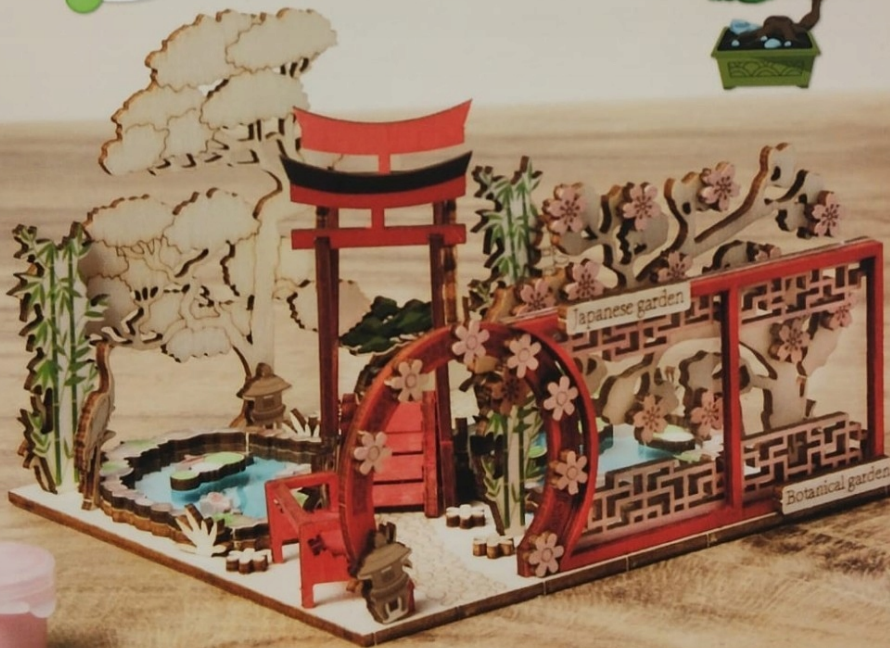

Po prostu postępuj zgodnie z instrukcjami lub dodaj własny akcent.

Efekt końcowy zachwyci wszystkich.

Super wyzwanie dla cierpliwych modelarzy. Piękna ozdoba każdego mieszkania.

MAKE YOUR OWN

Greenhouse

POTTERY & PLANTS

Assembled size:
140x90x140mm

INCLUDING
COLOURED
PLYWOOD
& PAINT

W INNYCH NASZYCH OFERTACH DOSTĘPNE RÓŻNE MODELE DOMKÓW DREWNIANYCH DO SKŁADANIA

MAKE YOUR OWN

Japanese garden

KOI POND & BONSAI

Assembled size:
140x120x100mm

INCLUDING
COLOURED
PLYWOOD
& PAINT

MAKE YOUR OWN

Romantic garden

ROSE GAZEBO

Assembled size:
120x110x130mm

INCLUDING
COLOURED
PLYWOOD
& PAINT