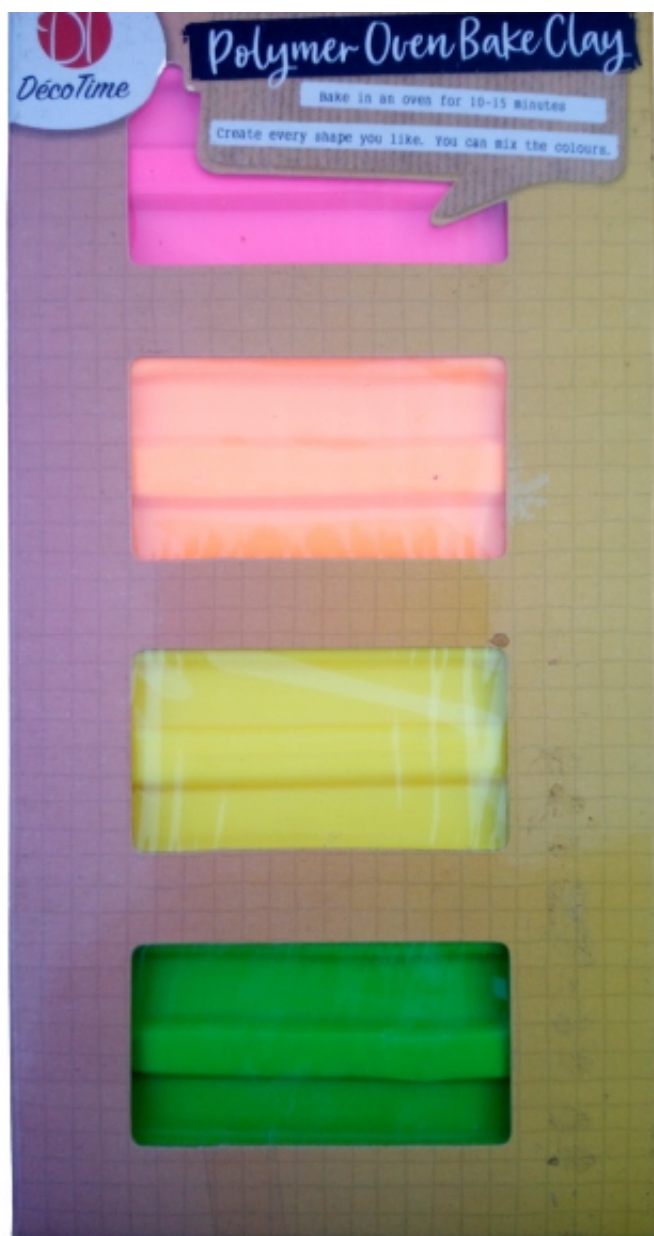

Dane aktualne na dzień: 18-04-2026 11:00

Link do produktu: <https://www.taniosat.pl/modelina-termoutwardzalna-4-kolory-pomarańczowy-p-8137.html>

MODELINA TERMOUTWARDZALNA 4 KOLORY pomarańczowy

Cena	18,00 zł
Numer katalogowy	2582572
Kod producenta	2582572
Kod EAN	8717438473536
EAN (GTIN)	8717438473536
Kod producenta	2582572
Marka	DecoTime
Waga produktu z opakowaniem jednostkowym	0.12
Kolor	Odcienie pomarańczowego
Rodzaj	modelina
Płeć	chłopcy
Liczba sztuk w zestawie	4
Bohater	brak

Opis produktu

Zestaw modeliny w 4 różnych kolorach

Modelina jest wysokiej jakości termoutwardzalnym tworzywem plastycznym.

Doskonale nadaje się do tworzenia modeli oraz makiet.

Z modeliny można także wyrabiać drobną galanterię: klipsy, broszki, breloczki.