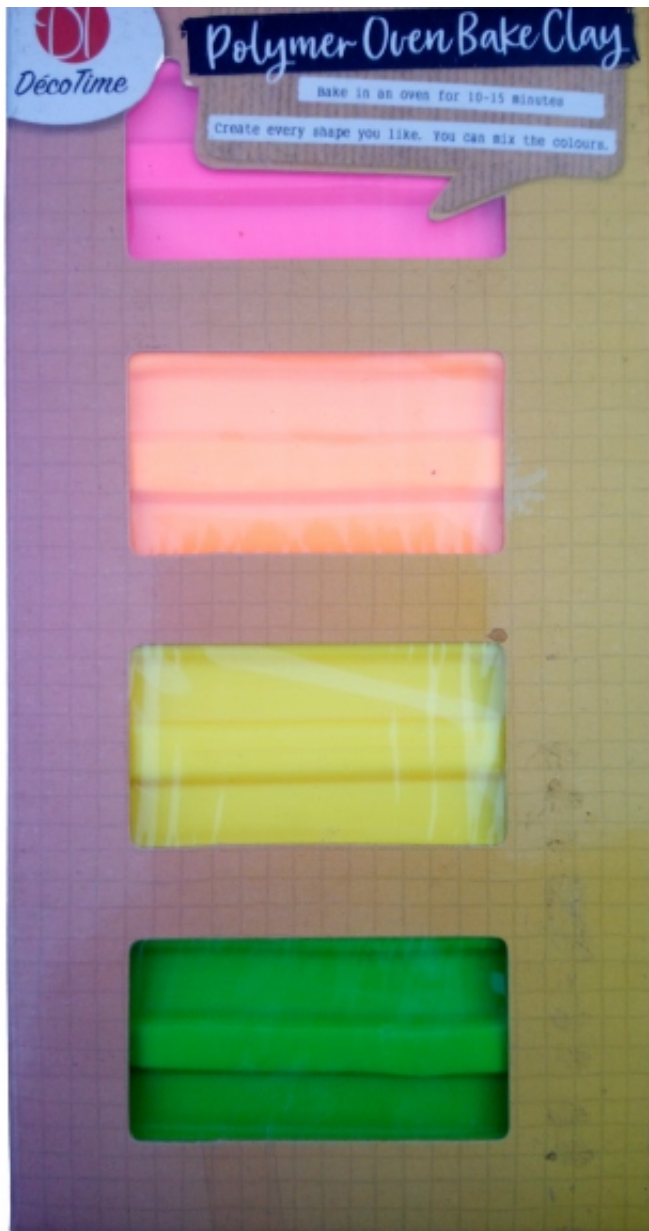

Kolorowa modelina to często niedoceniona siostra plasteliny.

Jednak jej przewagą jest to, że można ją wypiec i utrwalić.

Dlatego doskonale nadaje się do tworzenia różnych użytkowych projektów

Można pociechom przygotować wspaniałą i kreatywną zabawę.