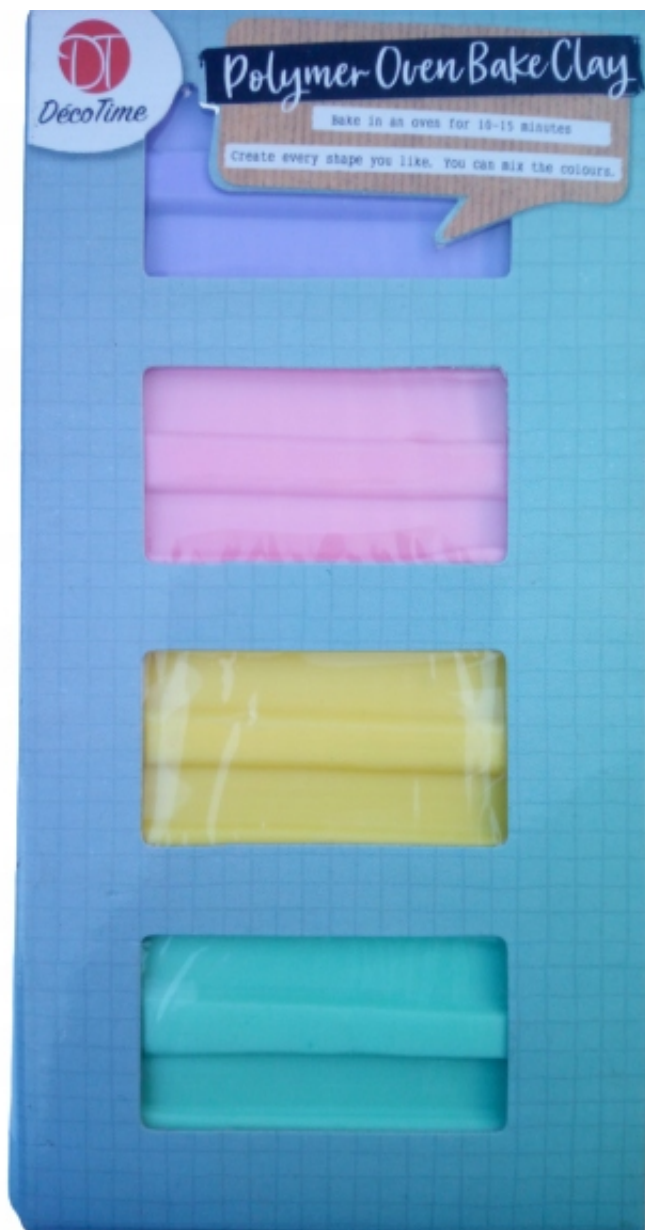

Zestaw modeliny w 4 różnych kolorach

Modelina jest wysokiej jakości termoutwardzalnym tworzywem plastycznym.

Doskonale nadaje się do tworzenia modeli oraz makiet.

Z modeliny można także wyrabiać drobną galanterię: klipsy, broszki, breloczki.

Modele można wykonywać ręcznie lub przez wyciskanie wzorów w formach.

Twarda modelina mięknie pod wpływem ciepła dłoni

Kolory można ze sobą mieszać

Należy utwardzić w piekarniku w temperaturze 130 stopni przez około 20-30 minut. Następnie odstawić o ostygnięcia.