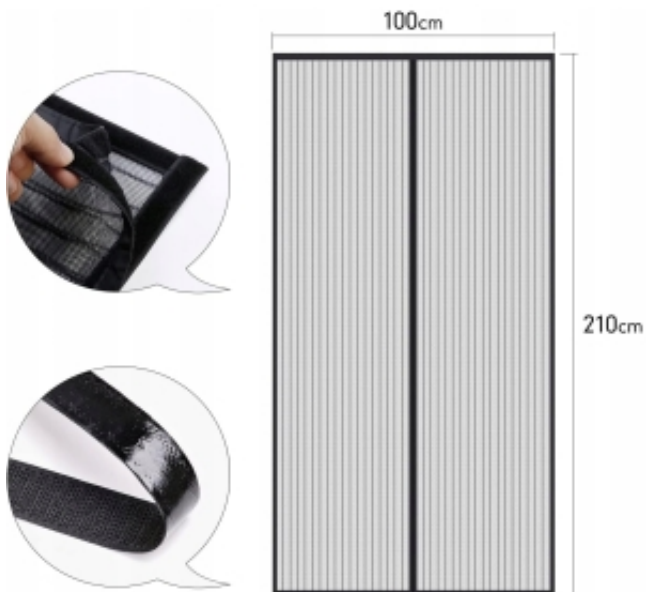

Link do produktu: <https://www.taniosat.pl/moskitiera-100-x-210-cm-magnetyczna-drzwiowa-siatka-na-komary-owady-czarna-p-14900.html>

## MOSKITIERA 100 x 210 cm MAGNETYCZNA DRZWIOWA SIATKA NA KOMARY OWADY CZARNA

Cena	<b>33,33 zł</b>
Numer katalogowy	<b>Moskitiera magnetyczna na drzwi balkonowe</b>
Kod producenta	<b>Moskitiera magnetyczna na drzwi balkonowe</b>
Kod EAN	<b>5900099069351</b>
EAN (GTIN)	<b>5900099069351</b>
Kod producenta	<b>Moskitiera magnetyczna na drzwi balkonowe</b>
Marka	<b>MOSKITERA DRZWIOWA 100 X 210CM SIATKA NA DRZWI</b>
Waga produktu z opakowaniem jednostkowym	<b>0.8</b>
Kolor	<b>czarny</b>
Rodzaj	<b>do drzwi</b>
Montaż	<b>do samodzielnego montażu</b>
Wysokość maksymalna	<b>210</b>
Maks. szerokość	<b>100</b>