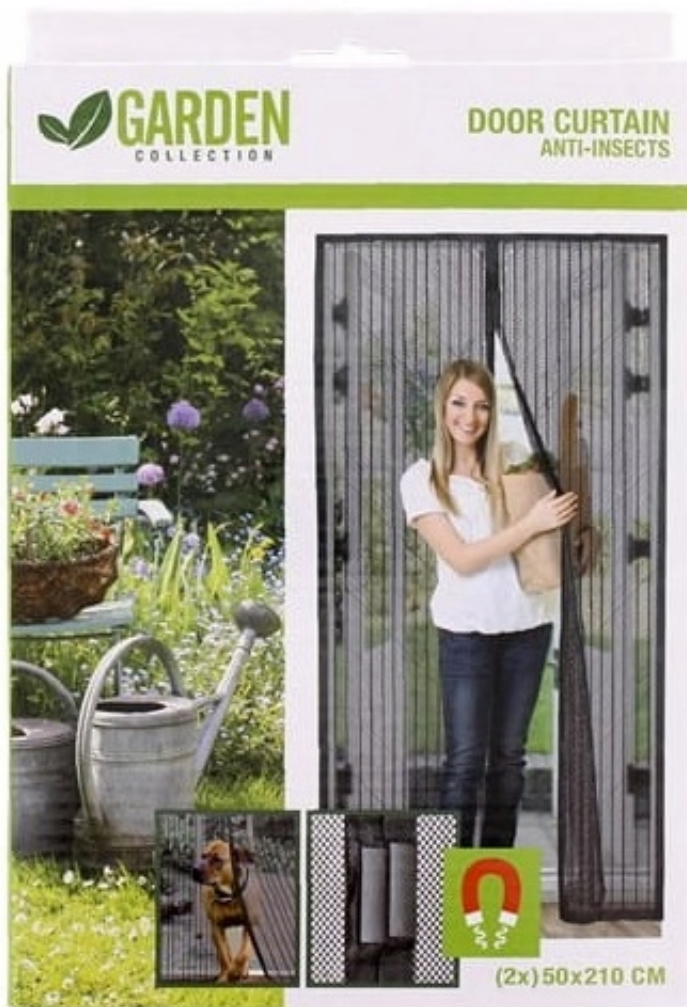

Link do produktu: <https://www.taniosat.pl/moskitiera-na-drzwi-kurtyna-z-magnesem-210-x-100cm-drzwi-wejsciowe-taras-p-10032.html>

Moskitiera na drzwi kurtyna z magnesem 210 x 100cm drzwi wejściowe taras

Cena	24,99 zł
Numer katalogowy	326303
Kod producenta	326303
Kod EAN	8719987467707
EAN (GTIN)	8719987467707
Kod producenta	326303
Marka	CARDSPLITTER.PL
Waga produktu z opakowaniem jednostkowym	0.01
Kolor	czarny
Rodzaj	do drzwi
Wysokość maksymalna	210
Maks. szerokość	50

Opis produktu

MOSKITIERA NA DRZWI

Nowoczesna moskitiera, która pomoże chronić w sezonie letnim Twój dom przed uciążliwymi insektami. Łatwa w montażu, o eleganckim wyglądzie nie tylko zabezpieczy mieszkanie, ale również ozdobi jego wygląd. System magnesów sprawia, że moskitiera z łatwością się otwiera i automatycznie po cichu zamyka.

Główne cechy:

- łatwa w montażu, montaż zajmuje kilka sekund
- system magnesów sprawia, że moskitiera z łatwością się otwiera i automatycznie po cichu zamyka
- zapewnia bardzo dużą przejrzystość
- zabezpiecza nasz dom przed owadami jak i innymi małymi insektami
- można prać w temp. 30 stopni C
- kolor: czarny
- wymiary każdego skrzydła (dł/szer): ~ 210 x 50 (x2) cm
- wymiar całkowity moskitiery: ~ **210 x 100 cm**
- waga: ~ 340 g