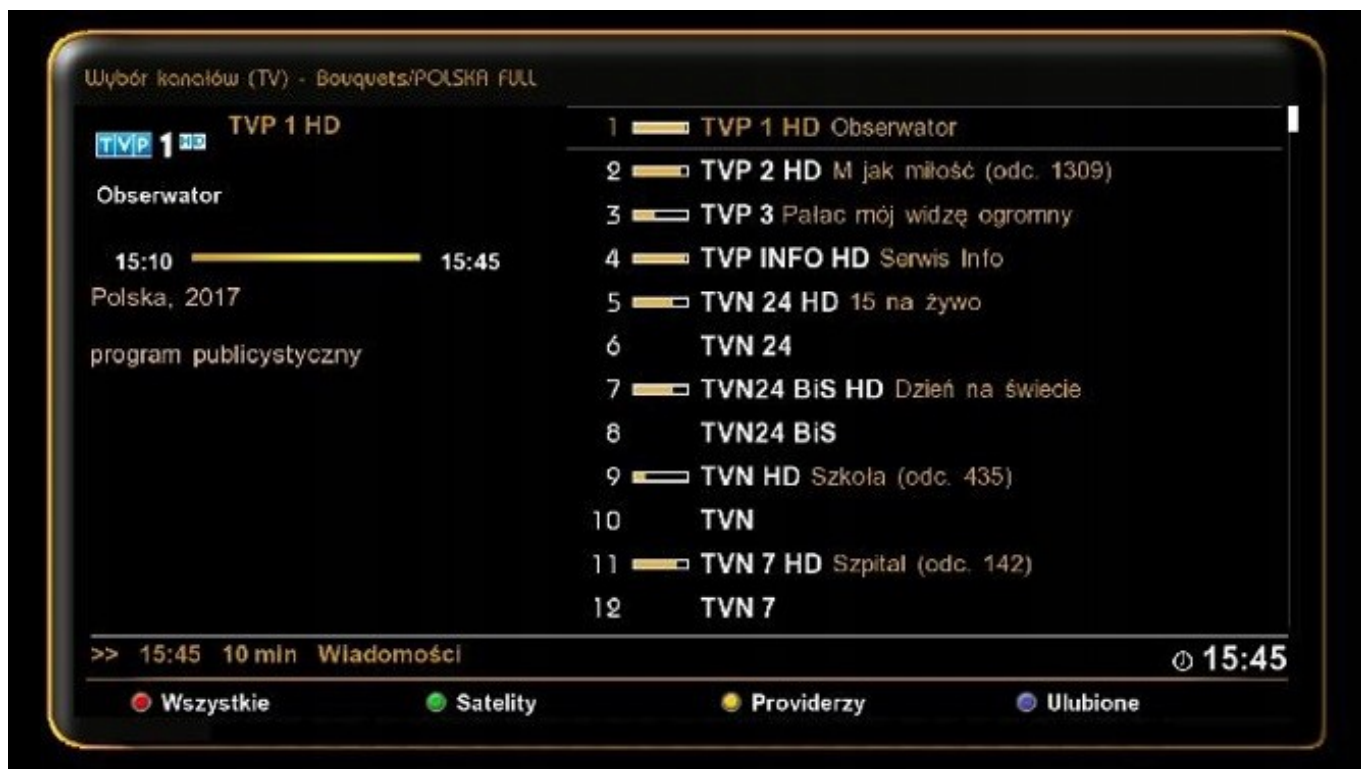

Lista kanałów

Klikając na pilocie przycisk OK mamy dostęp do pełnej listy kanałów wraz z opisem i postępowaniem programu który jest na danym kanale (tzw. EPG).

Konfiguracja przycisków pilota

Możemy dowolnie edytować "skrótów klawiszowe" przycisków pilota (co, jaki przycisk ma robić po jego naciśnięciu). Np. przycisk HOME (ikona przedstawiająca "domek") domyślnie uruchamia listę kanałów radiowych, ale możemy to zmienić, by np. włączał wtyczkę IPTV lub listę wszystkich nagrań na dysku dekodera.