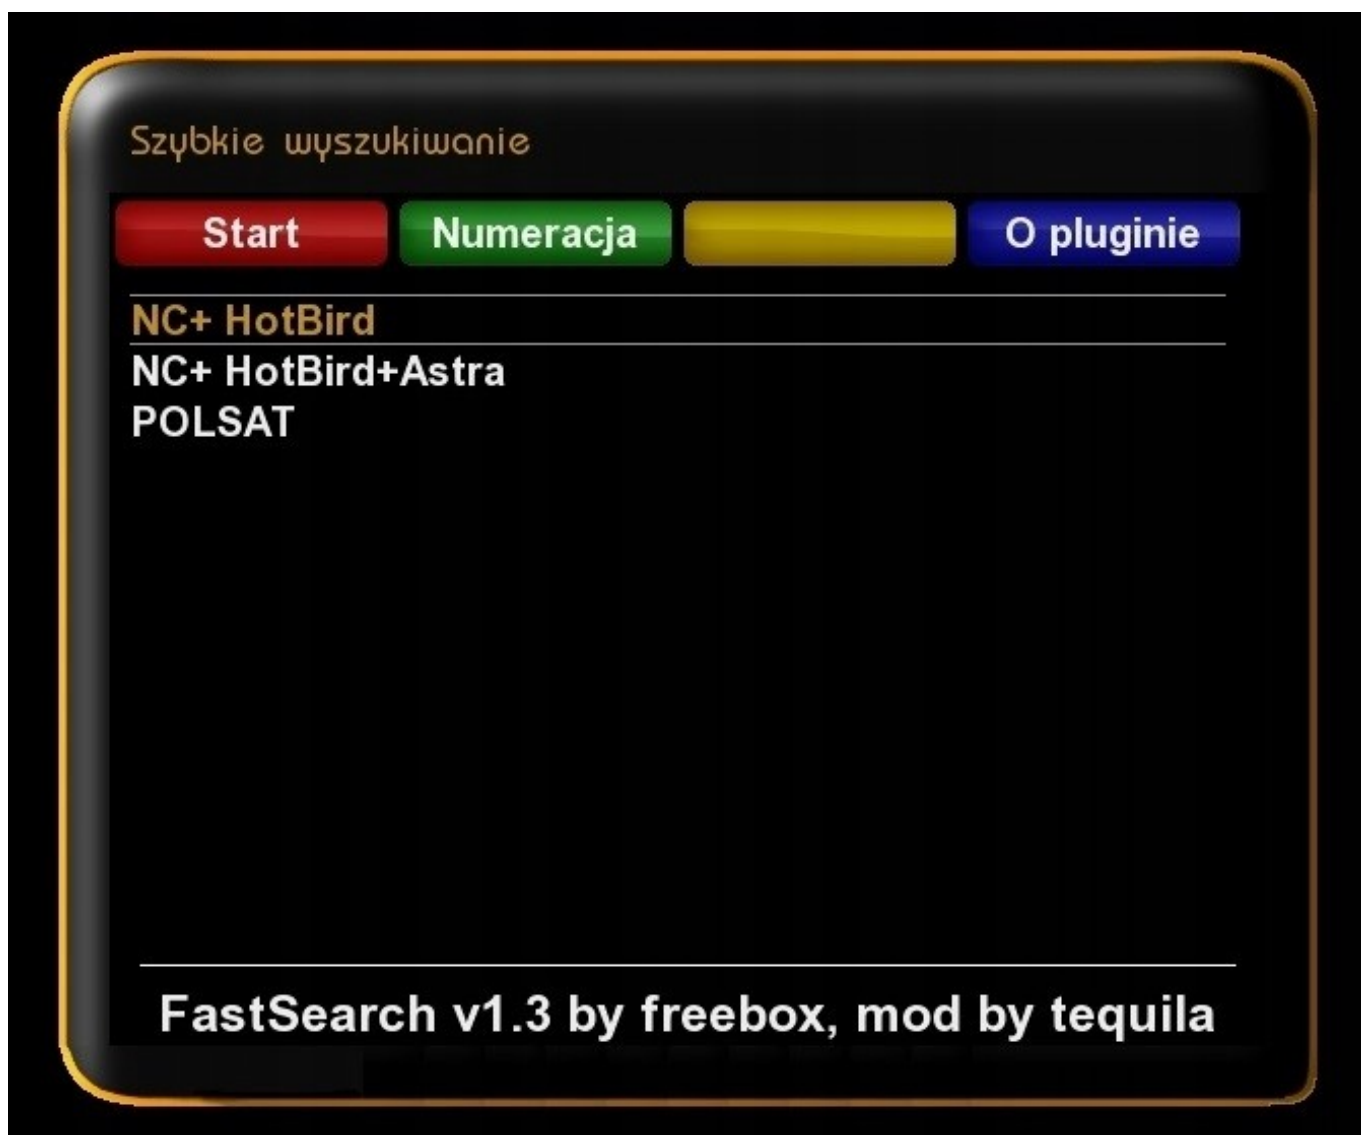

Szybkie wyszukiwanie

Opcja ta pozwala na pobranie oryginalnej listy kanałów dostawcy (NC+ lub Cyfrowy Polsat) bezpośrednio z satelity. Dzięki temu nie musimy wgrywać list kanałów z internetu w momencie jakiejś edycji list kanałów od dostawców (nowy kanał lub brak kanału).

Aby rozpocząć wyszukiwanie nowej listy kanałów, należy kliknąć przycisk "SETUP" na pilocie. Następnie wchodzimy w menu "Ustawienia", później "Szukanie kanałów", a następnie "Szybkie wyszukiwanie" i po wyborze operatora klikamy czerwony przycisk na pilocie ("Start").

Ustawienia wyświetlacza

Opcja ta daje możliwość dowolnej edycji wyświetlacza w dekodерze. W dekodерach serii BZZB i BSLA są dodatkowo opcje włączenia wyświetlania nazwy aktualnie wybranego kanału oraz nazwę audycji aktualnie wyświetlanej. Wyświetlacz w dekodерach BXZB i BSKA jest uproszczony (numeryczny) i wyświetla wyłącznie numer kanału, na którym jesteśmy.