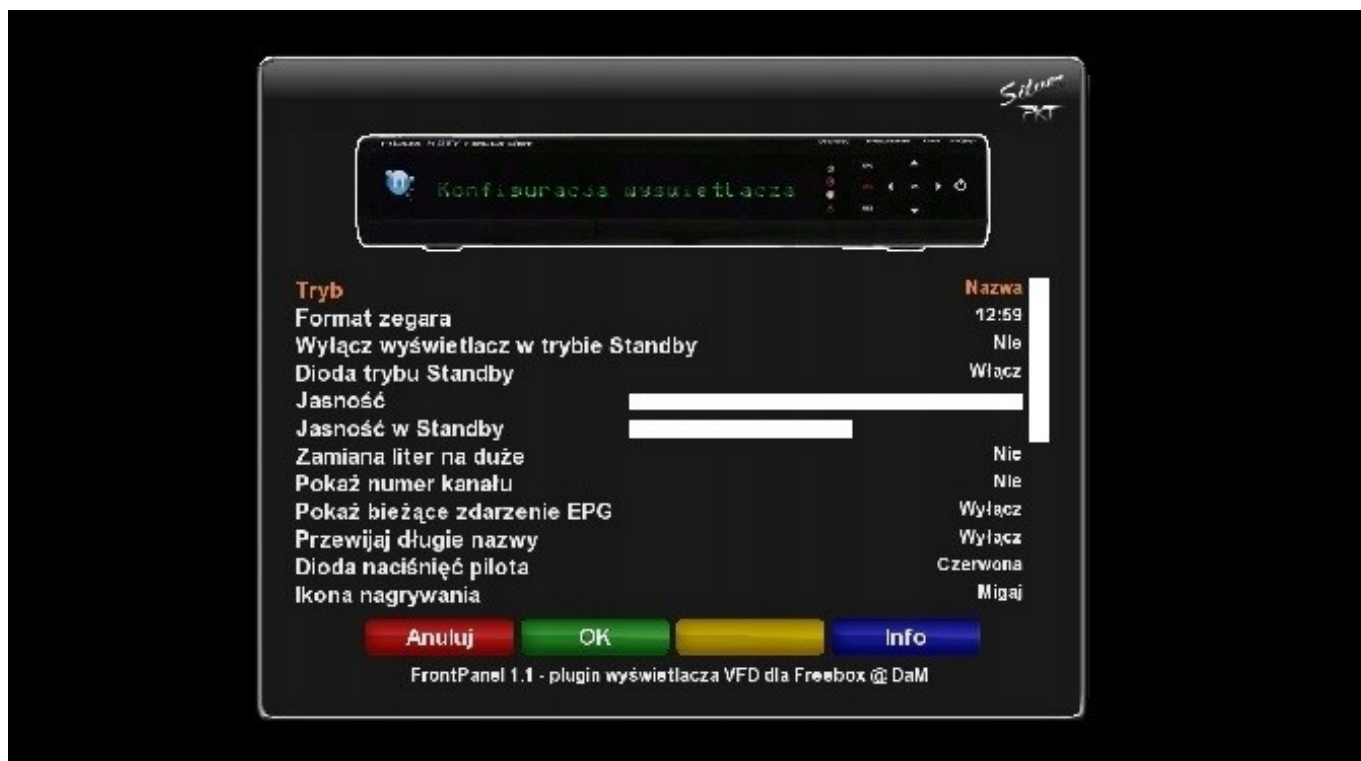

Istnieje możliwość zakupu tego dekodera z poniższymi akcesoriami osobno lub w zestawach (produkty te znajdują się na innych naszych aukcjach Allegro):

- Adapter WiFi
- Kabel HDMI
- Dysk zewnętrzny

Tuner, dzięki zainstalowanym systemom operacyjnym i dodatkowym wtyczkom, staje się DOMOWYM MULTIMEDIALNYM CENTRUM ROZRYWKI.

Mamy wiele możliwości:

- odtwarzanie plików video poprzez złącze USB (filmy DivX, MKV, AVI, MP3, przeglądanie zdjęć),
- nagrywanie na dysk lub na pendrive poprzez złącze USB,
- możliwość odczytu nagranych audycji na komputerze,
- radio internetowe,
- podgląd online wyników większości lig piłki nożnej,
- funkcja przesunięcia w czasie tzw. timeshift oraz możliwość nagrywania i odtwarzania oglądanych audycji, nagrywanie z EPG i Timera oraz w standby (po podłączeniu dysku twardego lub pendrive'a i zainicjowaniu jako główny dysk dekodera),
- dowolna edycja list kanałów zarówno za pomocą pilota jak i programem Dreambox Edit (po sieci LAN lub wifi),
- ilość kanałów bez ograniczeń,
- komunikacja sieciowa LAN oraz wifi (wymaga karty wifi podpinanej na USB chipset RT3070, RT5370),
- czytnik kart uniwersalny i wielosystemowy - akceptuje każdą kartę kodową nieparowaną systemowo, np. Cyfra+, TNK SD, SMART HD, karty erotyczne...
- możliwość sparowania karty kodowanej w systemie np. conax, nagravision,
- szybka zmiana wyglądu menu dekodera za pomocą pluginów (skórek),
- nieograniczona ilość aplikacji dostępnych po sieci internetowej w menu dekodera w dziale pluginy,
- możliwość oglądania kanału TV na komputerze tzw. "streaming" (można poprzez router skonfigurować sobie własne stacje tv do oglądania w pracy),
- wbudowana karta sieciowa, a po podłączeniu karty na usb możliwość używania sieci bezprzewodowej,
- ściąganie napisów do oglądanych filmów,
- możliwość odtwarzania filmów znajdujących się na innym komputerze za pomocą sieci LAN lub wifi,
- samodzielne ustalanie prędkości obrotu wentylatora z poziomu menu dekodera,
- rewelacyjna jakość obrazu oglądanych kanałów zarówno HD jak i SD oraz menu OSD dekodera,

Aktualizacja oprogramowania poprzez USB w sposób bardzo intuicyjny i prosty:

- podłączamy pendrive z oprogramowaniem,