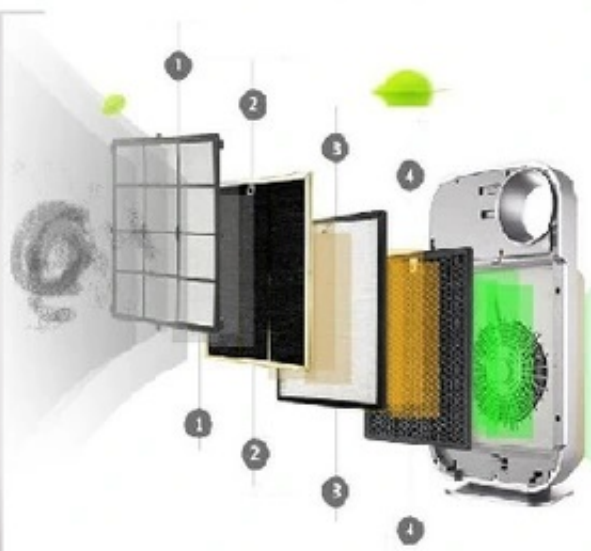

Opis produktu

Oczyszczacz powietrza z 4 filtrami i funkcją jonizatora.

Oczyszczacz powietrza z 4 filtrami i funkcją jonizatora to idealne rozwiązanie dla twojego domu. Szczególnie polecane dla osób z alergią, astmatyków i palaczy. Oczyszczacz wyposażony został w 4 filtry.

- nowoczesny **panel sterujący**,
- filtr **wstępny**,
- filtr formaldehydowy
- filtr **HEPA**,
- filtra **węgla aktywowanego**,
- **jonizator**,
- 3 kolorowy **wskaźnik jakości** powietrza,
- **regulacja wentylatora**,
- 4-stopniowy timer,
- tryb snu,

- **wskaznik** wymiany filtrów

System 4 filtrów

Dzięki zastosowaniu aż 4 filtrów

- **wstępny**
- **formaldehydowy**
- **HEPA**
- **aktywnego węgla**

Szybko pozbędziesz się nieprzyjemnych zapachów w salonie, kuchni czy łazience. Oczyszczacz nadaje się do dużych pomieszczeń, nawet do 60 m².