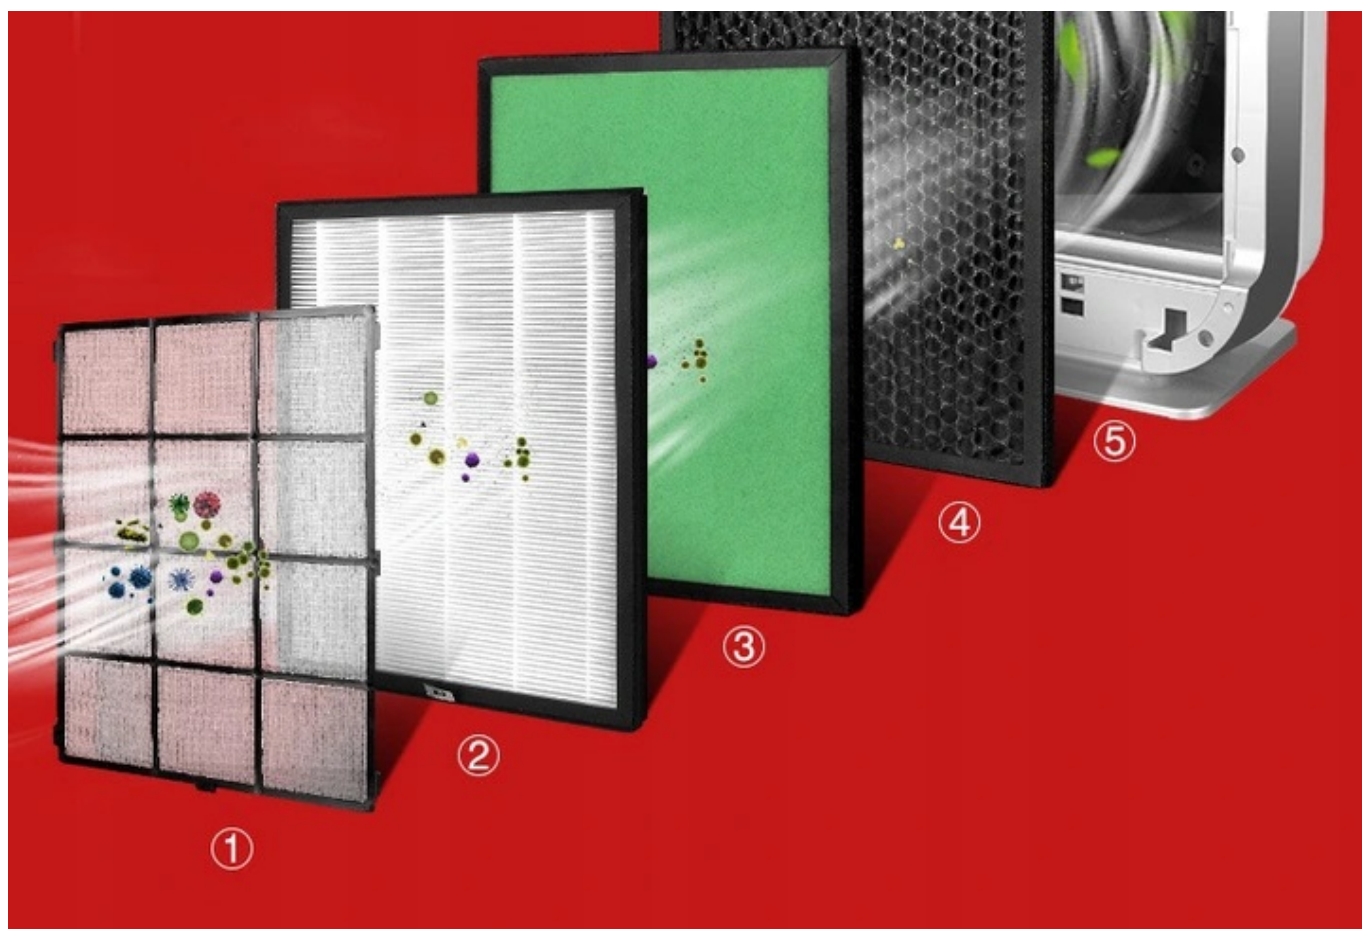

Opis produktu

Oczyszczacz powietrza z 4 filtrami i funkcją jonizatora.

Oczyszczacz powietrza z 4 filtrami i funkcją jonizatora to idealne rozwiązanie dla twojego domu. Szczególnie polecane dla osób z alergią, astmatyków i palaczy. Oczyszczacz wyposażony został w 4 filtry.

- nowoczesny **panel sterujący**,
- filtr **wstępny**,
- filtr formaldehydowy
- filtr **HEPA**,
- filtra **węgla aktywowanego**,
- **jonizator**,
- 3 kolorowy **wskaźnik jakości** powietrza,
- **regulacja wentylatora**,
- 4-stopniowy timer,
- tryb snu,

- **wskaznik** wymiany filtrów

System 4 filtrów

Dzięki zastosowaniu aż 4 filtrów

- **wstępny**
- **formaldehydowy**
- **HEPA**
- **aktywnego węgla**

Szybko pozbędziesz się nieprzyjemnych zapachów w salonie, kuchni czy łazience. Oczyszczacz nadaje się do dużych pomieszczeń, nawet do 60 m².