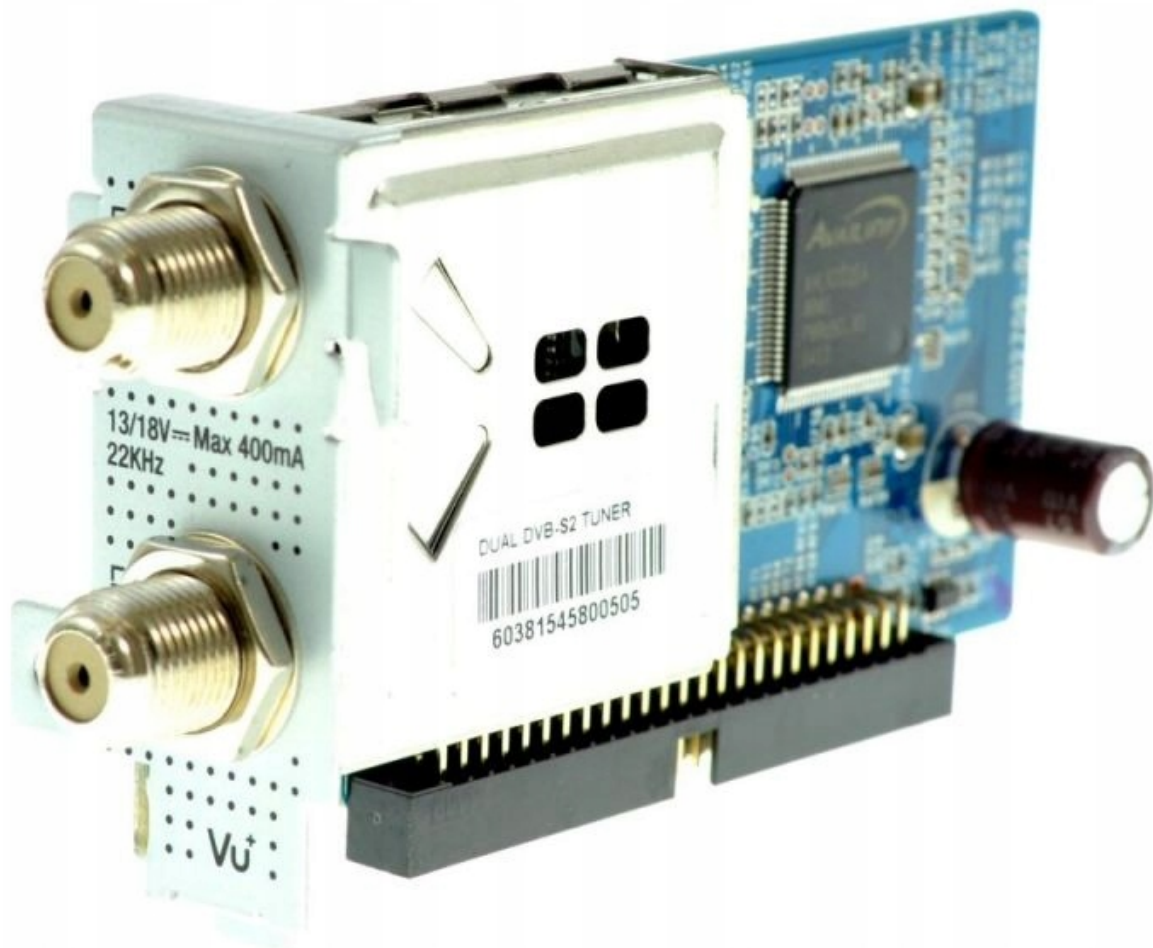

Link do produktu: <https://www.taniosat.pl/oryginalna-glowica-dvb-s2-dual-tuner-single-housing-do-dekoderow-vu-p-11318.html>

ORYGINALNA GŁOWICA DVB-S2 DUAL TUNER Single Housing do dekoderów VU+

Cena	300,00 zł
Numer katalogowy	DVB-S2
Kod producenta	DVB-S2
Kod EAN	8809288540244
EAN (GTIN)	8809288540244
Kod producenta	DVB-S2
Marka	VU+
Waga produktu z opakowaniem jednostkowym	0.2
Kolor	czarny
Rodzaj	cyfrowy
Model	DVB-S2
Typ tunera	DVB-S
Dysk	nie
Full HD	tak
Transmisja	HD
Informacje o bezpieczeństwie	CE

Opis produktu

ORYGINALNA GŁOWICA DVB-S2 DUAL TUNER Single Housing do dekoderów VU+

SN:D1113900548

Głowica DUAL DVB-S2 do tunerów VU+.

Pasuje do modeli:

ULTIMO 4K

SOLO 4K

SOLO SE v2

DUO 2

Głowica DVB-S2X, Dual (2 wejścia) przeznaczona dla tunerów Vu + Uno 4K i Ultimo 4K.

Główne cechy:

Głowica z pełnym pasmem przechwytywania (950-2150 MHz)

Podwójne wejście LNB DVB-S2X

Plug and Play Tuner Dual DVB-S2 dla Vu +.

Podwójne tunery mają dwa wejścia (LNB1 IN i LNB2 IN)

Vu⁺ DVB-S2 DUAL TUNER

Vu⁺ DVB-S2 DUAL TUNER

Specyfikacja:

Podwójny tuner satelitarny DVB-S2

Pasma przenoszenia: 950 do 2150 MHz

Poziom sygnału wejściowego: -65 do -25 dBm