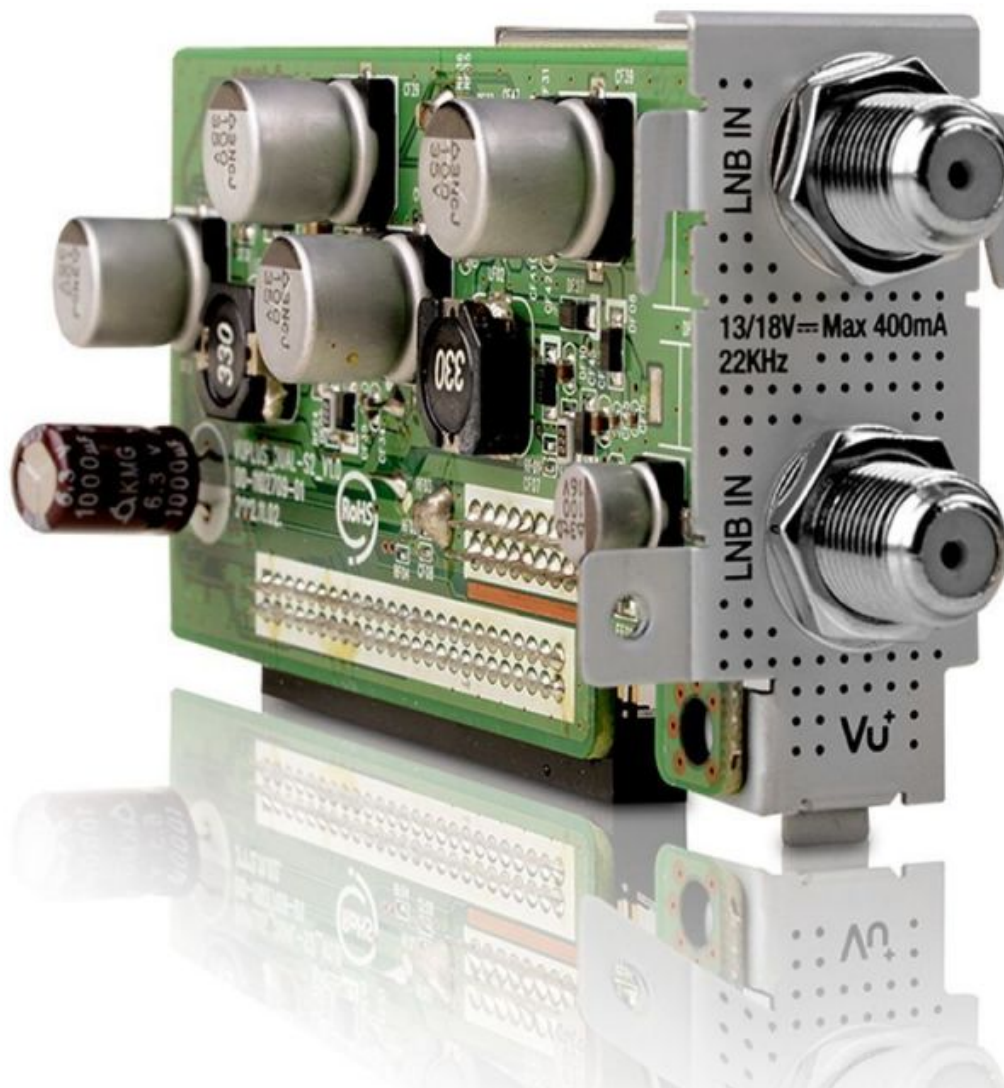

Link do produktu: <https://www.taniosat.pl/oryginalna-glowica-dvb-s2-dual-tuner-single-housing-do-dekoderow-vu-p-11318.html>

ORYGINALNA GŁOWICA DVB-S2 DUAL TUNER Single Housing do dekoderów VU+

Cena	300,00 zł
Numer katalogowy	DVB-S2
Kod producenta	DVB-S2
Kod EAN	8809288540244
EAN (GTIN)	8809288540244
Kod producenta	DVB-S2
Marka	VU+
Waga produktu z opakowaniem jednostkowym	0.2
Kolor	czarny
Rodzaj	cyfrowy
Model	DVB-S2
Typ tunera	DVB-S
Dysk	nie
Full HD	tak
Transmisja	HD
Informacje o bezpieczeństwie	CE

Opis produktu

ORYGINALNA GŁOWICA DVB-S2 DUAL TUNER Single Housing do dekoderów VU+

SN:D1113900548

Głowica DUAL DVB-S2 do tunerów VU+.

Pasuje do modeli:

ULTIMO 4K

SOLO 4K

SOLO SE v2

DUO 2

Głowica DVB-S2X, Dual (2 wejścia) przeznaczona dla tunerów Vu + Uno 4K i Ultimo 4K.

Główne cechy:

Głowica z pełnym pasmem przechwytywania (950-2150 MHz)

Podwójne wejście LNB DVB-S2X

Plug and Play Tuner Dual DVB-S2 dla Vu +.

Podwójne tunery mają dwa wejścia (LNB1 IN i LNB2 IN)

Vu⁺ DVB-S2 DUAL TUNER

Vu⁺ DVB-S2 DUAL TUNER

Specyfikacja:

Podwójny tuner satelitarny DVB-S2

Pasma przenoszenia: 950 do 2150 MHz

Poziom sygnału wejściowego: -65 do -25 dBm