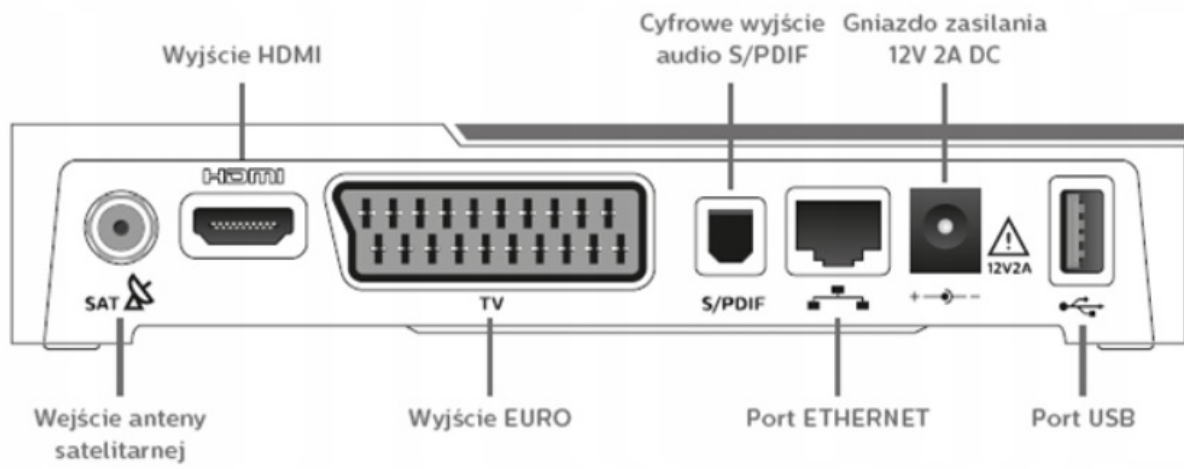

Inne: Radio internetowe

Złącza:

HDMI: 1

USB: 1

Scart: TAK

Audio: Wyjście cyfrowe optyczne

Pozostałe złącza: HDMI, RJ-45, USB

-----

Cechy ogólne:

-----

Inne: Cyfrowy wyświetlacz LED

Kolor: Biał-czarny

Załączone wyposażenie: Jeden miesiąc na start pakiet z CANAL+, pilot

ncplus.pl

nc+

Karta jest własnością operatora platformy nc+  
Próby modyfikacji, sprzedaży i odstępowanie  
karty zabronione