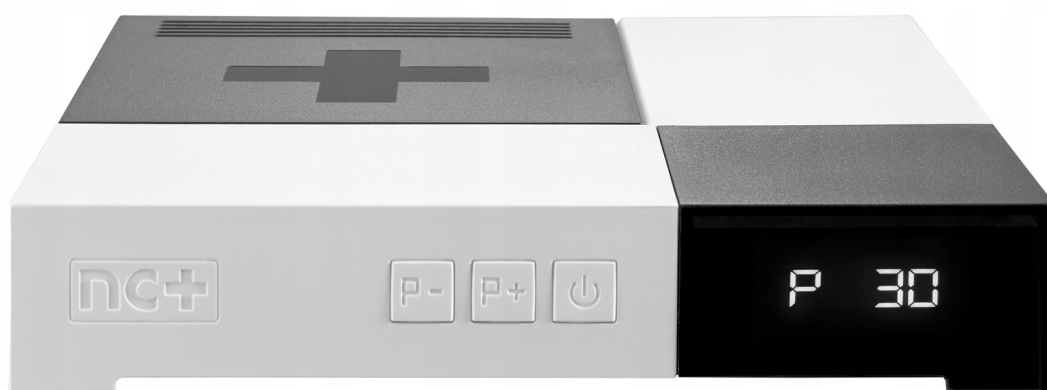

Dane aktualne na dzień: 18-04-2026 12:53

Link do produktu: <https://www.taniosat.pl/oryginalny-dekoder-canal-nc-wifibox-dsiw74-bg5-tnk-1-mc-start-hd-canal-p-14585.html>

## Oryginalny Dekoder CANAL+ NC+ WIFIBOX DSIW74 BG5 TnK 1-mc START HD Canal+

Cena	<b>99,99 zł</b>
Numer katalogowy	<b>WifiBox</b>
Kod producenta	<b>WifiBox</b>
Kod EAN	<b>8697530200936</b>
EAN (GTIN)	<b>8697530200936</b>
Kod producenta	<b>WifiBox</b>
Marka	<b>Canal+</b>
Waga produktu z opakowaniem jednostkowym	<b>1.082</b>
Kolor	<b>biały</b>
Rodzaj	<b>cyfrowy</b>
Cechy dodatkowe	<b>pilot zdalnego sterowania</b>
Model	<b>DSIW74</b>
Złącza	<b>cyfrowe wyjście optyczne</b>
Typ tunera	<b>DVB-S</b>
Dysk	<b>nie</b>
Full HD	<b>tak</b>
Platforma	<b>TnK</b>
Transmisja	<b>HD</b>
Informacje o bezpieczeństwie	<b>CE</b>

### Opis produktu

**Oryginalny Dekoder CANAL+ NC+ WIFIBOX DSIW74 BG5 TnK 1-mc START HD Canal+**

Cechy ogólne:

-----

Inne: Cyfrowy wyświetlacz LED

Kolor: Biał-czarny

Załączone wyposażenie: Jeden miesiąc na start pakiet z CANAL+, pilot

ncplus.pl

nc+

Karta jest własnością operatora platformy nc+  
Próby modyfikacji, sprzedaży i odstępowanie  
karty zabronione