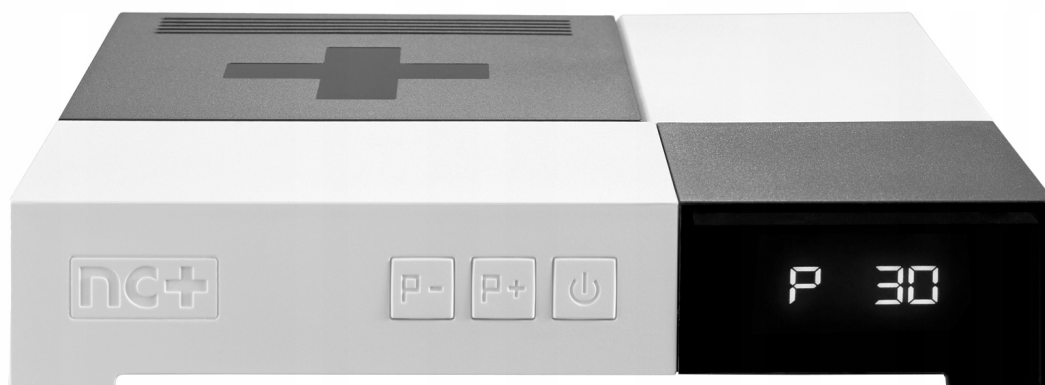

Dane aktualne na dzień: 18-04-2026 12:53

Link do produktu: <https://www.taniosat.pl/oryginalny-dekoder-canal-nc-wifibox-dsiw74-bg5-tnk-1-mc-start-hd-canal-p-14585.html>

## Oryginalny Dekoder CANAL+ NC+ WIFIBOX DSIW74 BG5 TnK 1-mc START HD Canal+

Cena	<b>99,99 zł</b>
Numer katalogowy	<b>WifiBox</b>
Kod producenta	<b>WifiBox</b>
Kod EAN	<b>8697530200936</b>
EAN (GTIN)	<b>8697530200936</b>
Kod producenta	<b>WifiBox</b>
Marka	<b>Canal+</b>
Waga produktu z opakowaniem jednostkowym	<b>1.082</b>
Kolor	<b>biały</b>
Rodzaj	<b>cyfrowy</b>
Cechy dodatkowe	<b>pilot zdalnego sterowania</b>
Model	<b>DSIW74</b>
Złącza	<b>cyfrowe wyjście optyczne</b>
Typ tunera	<b>DVB-S</b>
Dysk	<b>nie</b>
Full HD	<b>tak</b>
Platforma	<b>TnK</b>
Transmisja	<b>HD</b>
Informacje o bezpieczeństwie	<b>CE</b>

### Opis produktu

**Oryginalny Dekoder CANAL+ NC+ WIFIBOX DSIW74 BG5 TnK 1-mc START HD Canal+**

## Dekoder z pakietem Start+ BG5

-----  
Cyfrowy tuner DVB-S:

-----  
Rodzaj: DVB-S

Ilość tunerów: 1

OSD: Język polski

Inne: Obraz w rozdzielczości (HDTV) 720p; 1080iSkalowanie sygnału SDTV (PAL) do rozdzielczości HDTV (720p; 1080i); Kanały