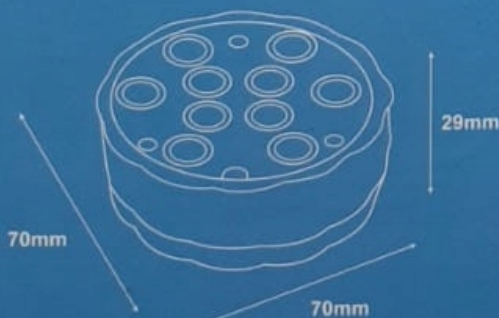

CZ Vodotěsná LED světla
Vícebarevná
Světla: 2 x 3 baterie AAA (nejsou součástí balení)
Dálkové ovládání: 1x CR2032 (baterie je součástí balení)
Vzdálenost pro dálkové ovládání: 3m (30cm ve vodě)
Maximální hloubka ponoru: 1m
Vytvořte atmosféru v bazénu, akváriu atd.

IT Luci a LED impermeabili
Multicolori
Luci: 2 batterie 3 AAA (non incluse)
Telecomando: 1 batteria CR2032 (inclusa)
Distanza remota: 3m (30cm in acqua)
Profondità massima di immersione: 1m
Crea atmosfera in piscine, acquari, ecc.

SK Vodotesné LED svetlá
Rôzne farby
Svetlá: 2 x 3 AAA batérie (nie sú súčasťou balenia)
Diaľkové ovládanie: 1 x batéria CR2032 (je súčasťou balenia)
Dosah diaľkového ovládača: 3m (30cm vo vode)
Maximálna hĺbka ponorenia: 1m
Vytvorte si skvelú atmosféru v bazéne, akváriu atď.

ES Luces LED impermeables
Multicolor
Luces: 2 juegos de 3 pilas AAA (no incluidas)
Mando a distancia: 1 pila CR2032 (incluida)
Distancia remota: 3m (30cm en agua)
Profundidad máxima de inmersión: 1m
Crea ambiente en piscinas, acuarios, etc.

PT Luzes LED à prova de água
Multicolor
Luzes: 2 pilhas 3 AAA (não incluídas)
Telecomando: 1 pilha CR2032 (incluída)
Distância de controlo: 3m (30cm na água)
Profundidade máxima de imersão: 1m
Crie ambiente na piscina, no aquário, etc.

ZD Trading
Perenmarkt 15
1681 PG Zwaagdijk - Oost (NL)
Made in China

3015605 12/23

FR

Cet appareil
ses accessoires
et piles
se recyclent

À DÉPOSER

EN MAGASIN

À DÉPOSER

EN DÉCHÈTERIE

OU