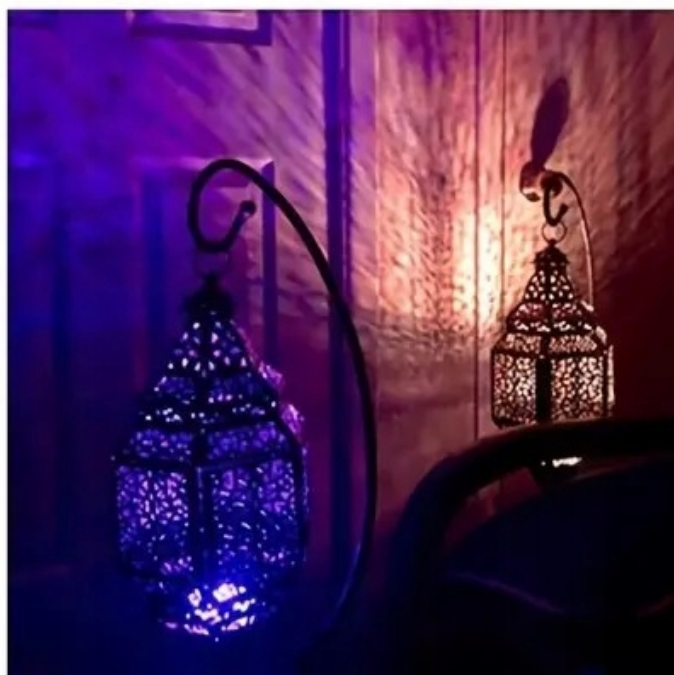

## □ DEKORACJE DOMU I OGRODU

Idealnie sprawdzi się jako dekoracja do wazonu z ciętymi kwiatami lub do basenu ogrodowego. Sprawdzi się na imprezach ogrodowych, lub domowych.

Świetnie nada się do oświetlenia akwarium.