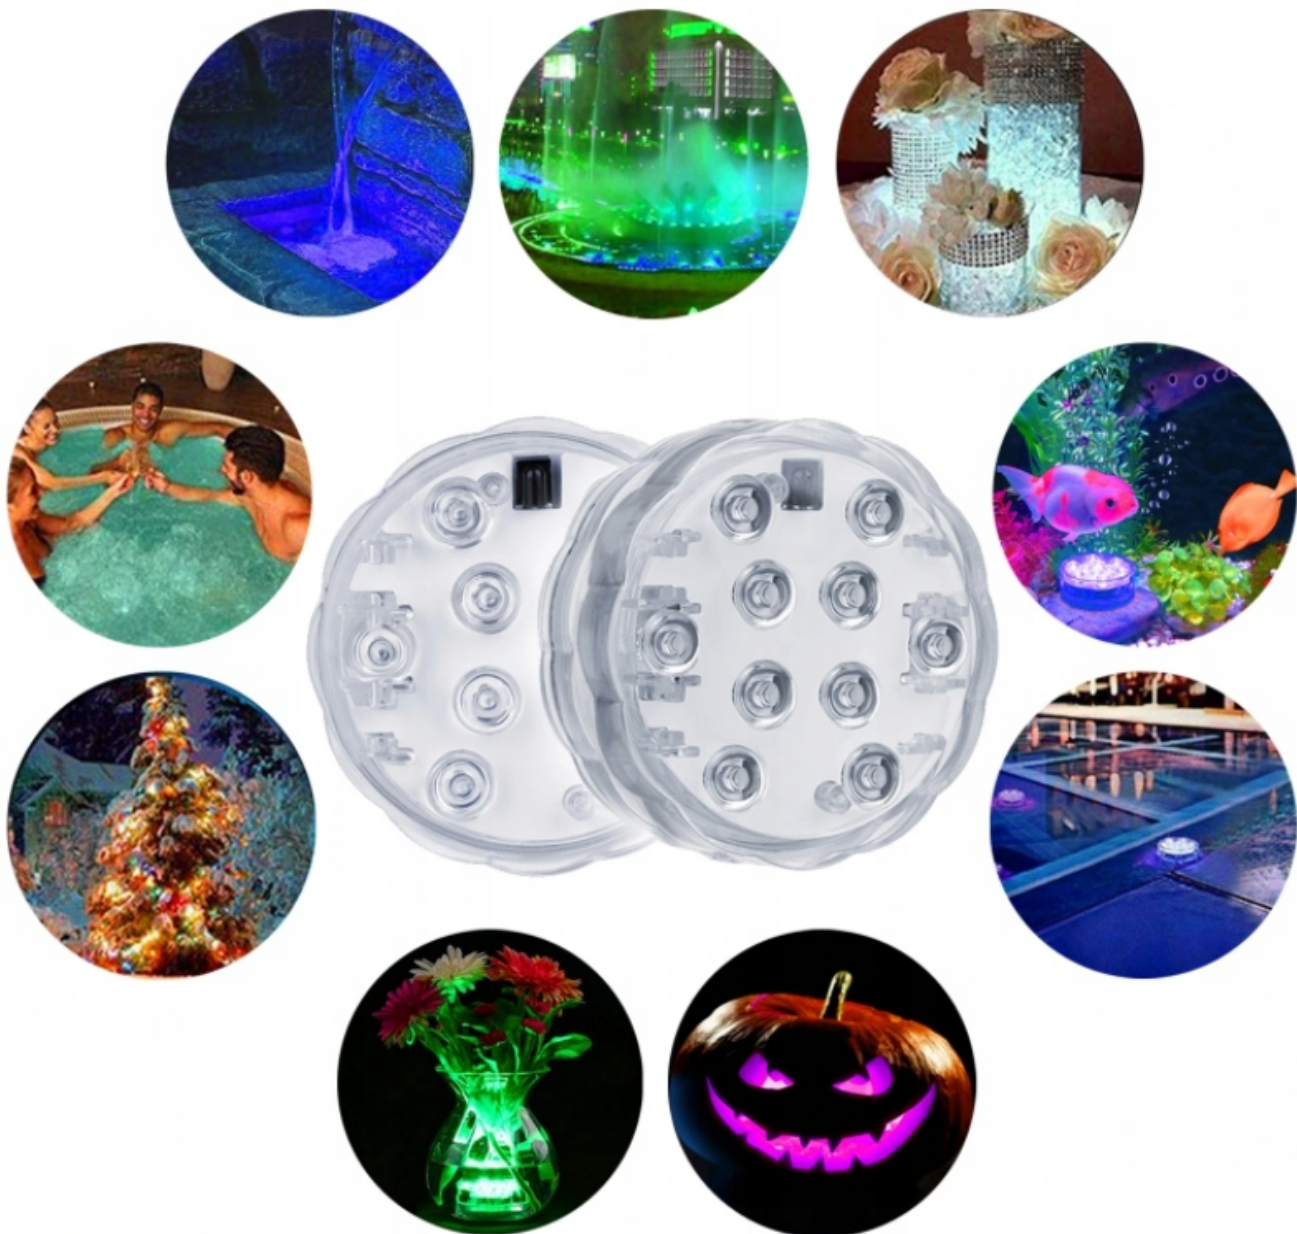

**16 KOLORÓW, 4 TRYBY PRACY** – lampki wodoodporne LED posiadają aż 16 różnych kolorów, a ponadto mogą świecić aż w 4 różnych trybach. Tryby można zmieniać bardzo łatwo – służy do tego dołączony do zestawu, bardzo intuicyjny w obsłudze pilot.

## REGULACJA POZIOMU ŚWIECENIA

Oświetlenie basenowe LED jest niewielkie i ma okrągły kształt. Wewnątrz znajduje się aż 10 rozłożonych diod RGB, które po włączeniu dają niesamowity efekt wizualny.

Dzięki regulacji poziomu świecenia oraz wielu trybom pracy wodoodporna lampka RGB **sprawdzi się zarówno do stworzenia przytulnej i romantycznej atmosfery, jak i do aranżacji żywszej - np. na imprezy.**

## □ 16 KOLORÓW 4 TRYBY PRACY

Lampka podwodna LED jest uniwersalna w zastosowaniu. Możliwe jest wybranie jednego z 4 trybów pracy: FLASH (kolory zmieniają się automatycznie, szybko), STROBE (kolory zmieniają się automatycznie, wolno), FADE (kolory szybko i automatycznie płynnie przechodzą jeden w drugi), SMOOTH (kolory szybko i automatycznie płynnie przechodzą jeden w drugi).

## □ DEKORACJE DOMU I OGRODU

Idealnie sprawdzi się jako dekoracja do wazonu z ciętymi kwiatami lub do basenu ogrodowego. Sprawdzi się na imprezach ogrodowych, lub domowych.

Świetnie nada się do oświetlenia akwarium.