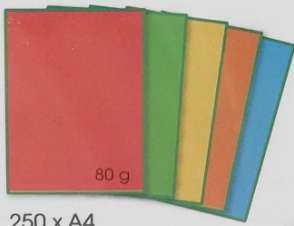

250 x A4

Make your own creation

Art. 2560080 11500-14

8 714333 011023