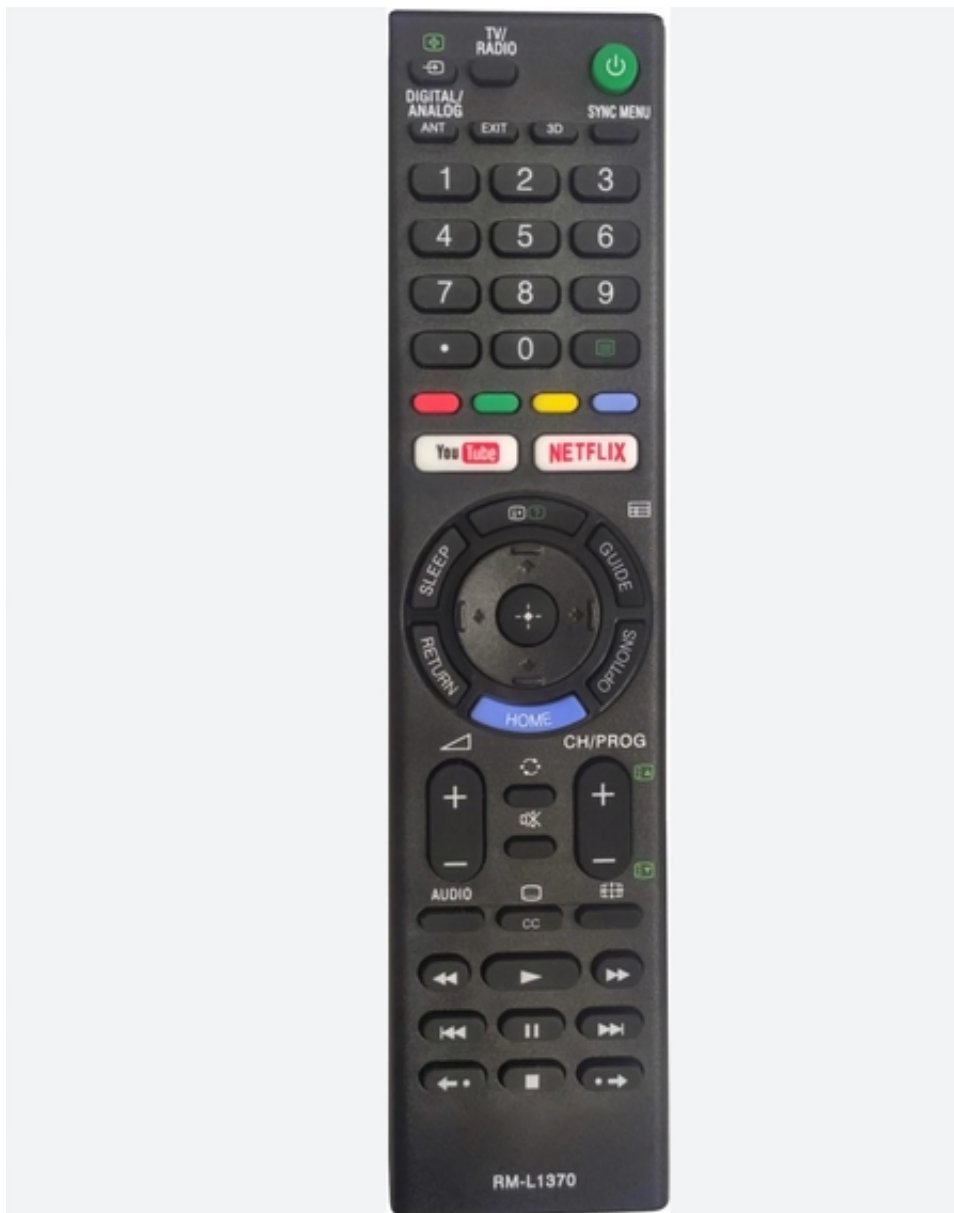

Link do produktu: <https://www.taniosat.pl/pilot-do-sony-kdl-32w660e-kdl-40w660e-rmt-tx300e-netflix-youtube-rm-l1370e-p-16538.html>

## Pilot do SONY KDL-32W660E KDL-40W660E RMT- TX300E NETFLIX YOUTUBE RM-L1370E

Cena	<b>22,22 zł</b>
Numer katalogowy	<b>RM-L1370</b>
Kod producenta	<b>RM-L1370</b>
Kod EAN	<b>5904734071396</b>
EAN (GTIN)	<b>5904734071396</b>
Kod producenta	<b>RM-L1370</b>
Marka	<b>Sony</b>
Waga produktu z opakowaniem jednostkowym	<b>0.1</b>
Kolor	<b>czarny</b>
Przeznaczenie	<b>TV</b>
Model	<b>RM-L1370</b>
Symbol baterii	<b>AAA (R3)</b>
Informacje o bezpieczeństwie	<b>CE</b>

#### ➔ CECHY PRODUKTU

- Pasuje do większości modeli telewizorów **SONY**
- Zasięg **do 8m**
- YouTube**
- Netflix**
- Nie wymaga programowania**, pilot działa od razu po włożeniu baterii

## ⚙️ SPECYFIKACJA

- **Zasięg:** Do 8m
- **Materiał wykonania:** Tworzywo sztuczne
- **Przyciski:** Netflix, YouTube
- **Kolor:** Czarny
- **Kompatybilność:** Telewizory marki Sony

**Pilot do TV LCD/LED SONY RM-L1370 3D NETFLIX YOUTUBE.**