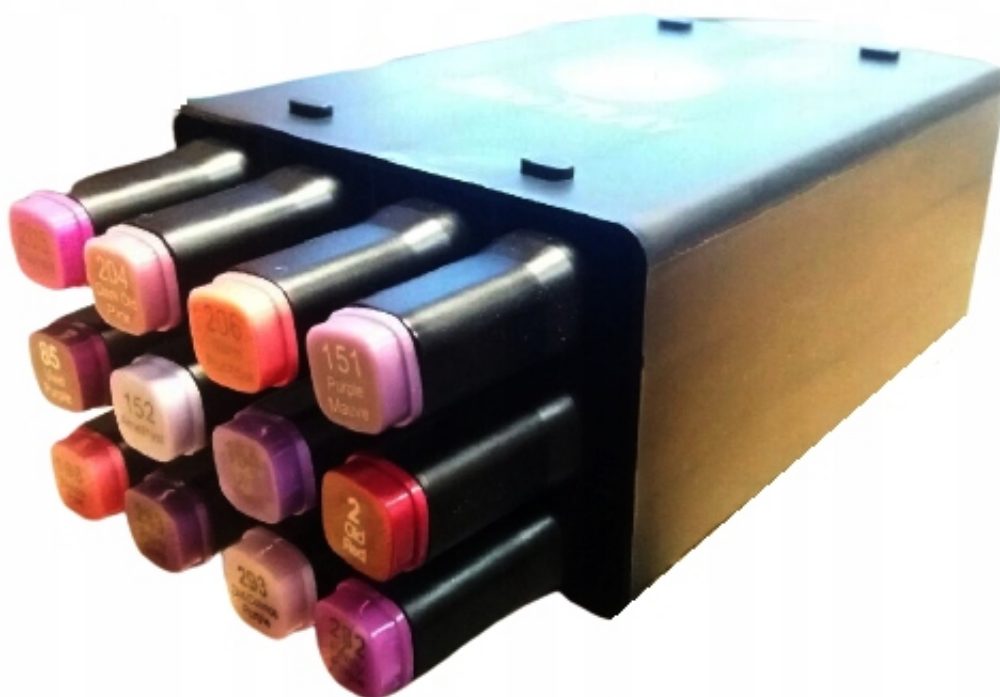

Pisaki w specjalnym sorterze, możesz układać jeden na drugim

Zbierz całą kolekcję, posiadamy ogromny wybór kolorów Twinmarkerów w naszym sklepie

Na naszych innych aukcjach znajdą Państwo pisaki w innych kolorach, wykończeniach oraz zestawach. Zapraszamy do zapoznania z ofertą. Poniżej zdjęcia poglądowe (mogą zawierać produkty nie będące przedmiotem oferty)