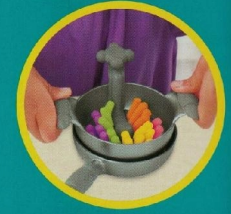

Play-Doh

20

PIECES · PIÈCES · TEILE
PIEZAS · PEÇAS

Ⓢ KNETE NETTOGEW 454 g
Ⓢ PESO LÍQ. DA MASSA 454 g
Ⓢ GR. NETÁ MATERIAL 454 g