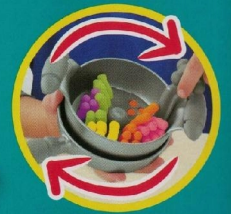

Play-Doh

20

PIECES · PIÈCES · TEILE
PIEZAS · PEÇAS

Ⓢ KNETE NETTOGEW 454 g
Ⓢ PESO LÍQ. DA MASSA 454 g
Ⓢ GR. NETÁ MATERIAL 454 g