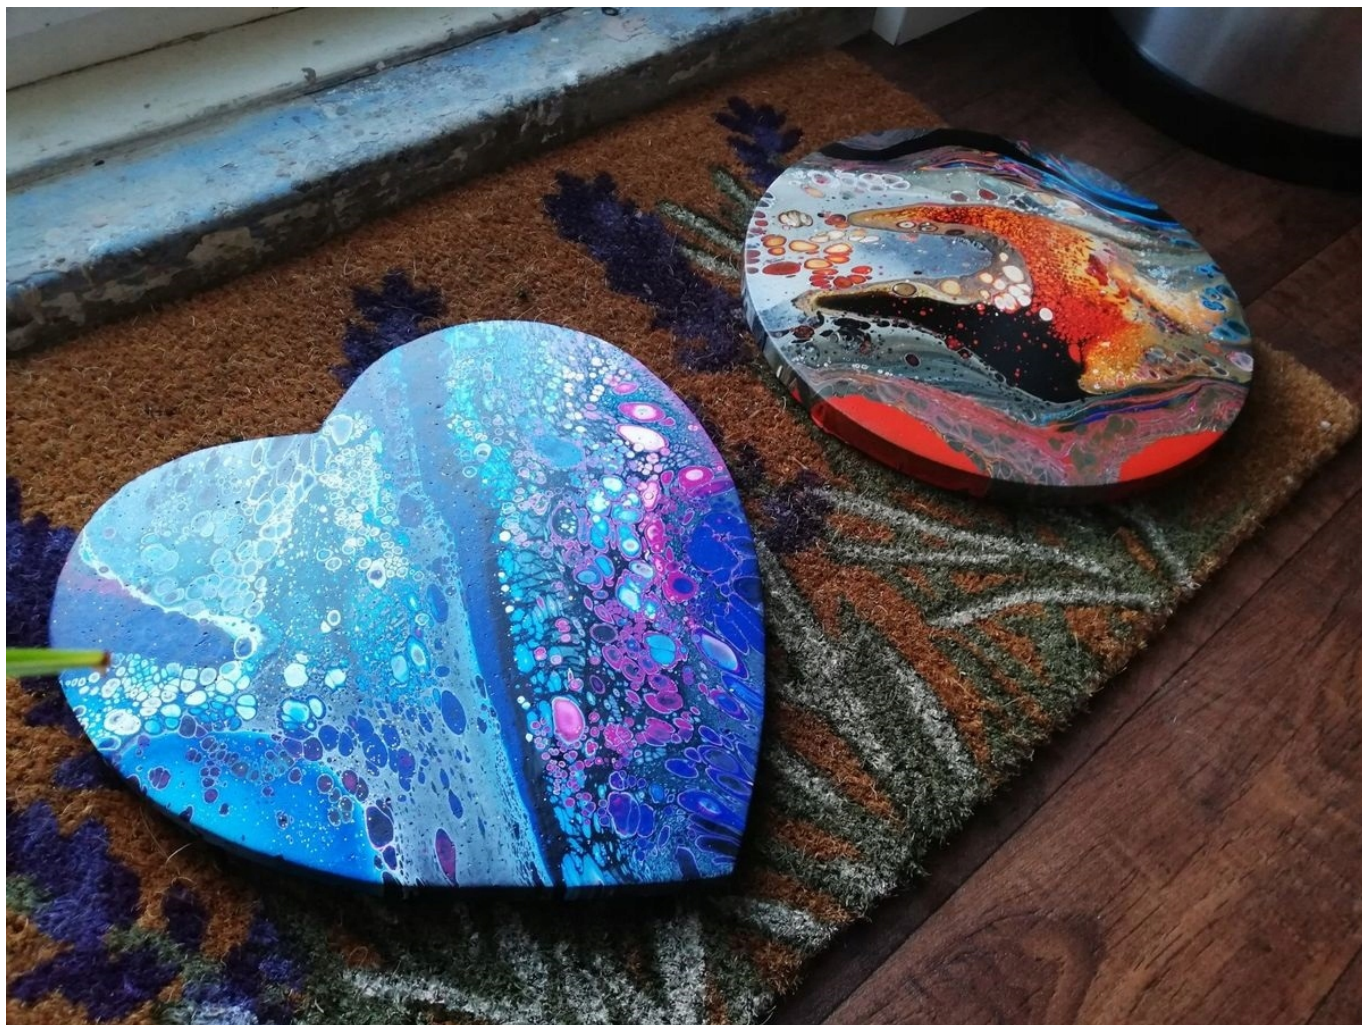

Opis produktu

Płótno malarskie Van Bleiswijk

Płótno malarskie w kształcie serca o wymiarach 29 x 29 cm.

Idealne do różnych technik malarskich: farby olejne, akrylowe i wodne.

Poniżej zdjęcia poglądowe stworzonych arcydzieł na takim płótnie.