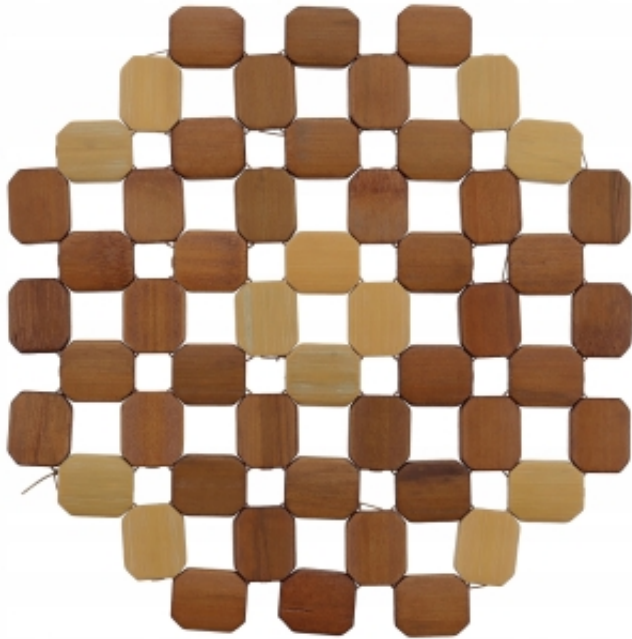

Link do produktu: <https://www.taniosat.pl/podkladka-podstawka-bambusowa-pod-gorace-naczynia-garnki-naczynia-okragla-p-7229.html>

Podkładka Podstawka Bambusowa Pod gorące naczynia garnki naczynia okrągła

Cena	11,11 zł
Numer katalogowy	2080249
Kod producenta	2080249
Kod EAN	4060411006110
EAN (GTIN)	4060411006110
Kod producenta	2080249
Marka	Trento
Waga produktu z opakowaniem jednostkowym	0.5
Materiał	bambus
Wymiary	21 x 0,5 cm

Opis produktu

Podkładka Podstawka Bambusowa Pod Garnek okrągła

Wyjątkowo praktyczna i funkcjonalna podkładka z drewna bambusowego, barwionego w różnych kolorach.

Doskonale **zabezpiecza powierzchnie blatów kuchennych i stołów** przed możliwym zarysowaniem oraz zabrudzeniem.

→ wymiary : **średnica 21 cm x 0,5 cm**

→ kształt : **okrągła**

Poniżej zdjęcia poglądowe , mogą zawierać produkty nie będące ofertą sprzedaży

W sprzedaży posiadamy inne modele podkładek oraz innych artykułów z drewna bambusowego. Poniżej zdjęcia poglądowe. Zapraszamy do zapoznania się z naszą ofertą.