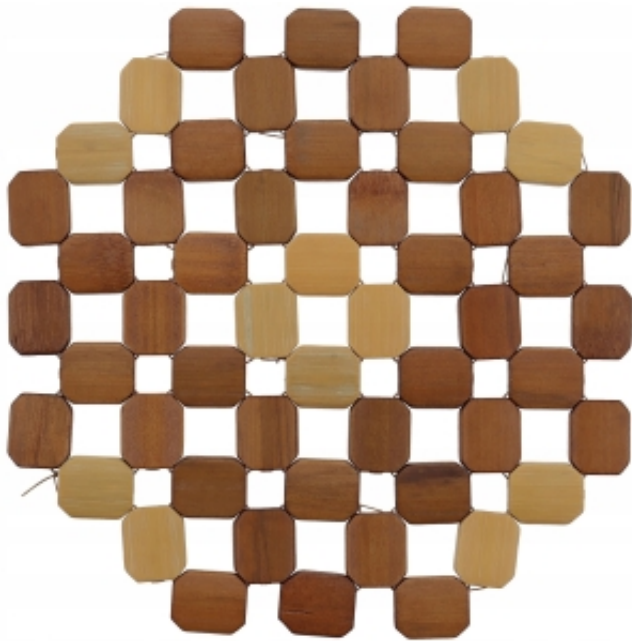

Link do produktu: <https://www.taniosat.pl/podkladka-podstawka-bambusowa-pod-gorace-naczynia-garnki-naczynia-okragla-p-7229.html>

## Podkładka Podstawka Bambusowa Pod gorące naczynia garnki naczynia okrągła

Cena	<b>11,11 zł</b>
Numer katalogowy	<b>2080249</b>
Kod producenta	<b>2080249</b>
Kod EAN	<b>4060411006110</b>
EAN (GTIN)	<b>4060411006110</b>
Kod producenta	<b>2080249</b>
Marka	<b>Trento</b>
Waga produktu z opakowaniem jednostkowym	<b>0.5</b>
Materiał	<b>bambus</b>
Wymiary	<b>21 x 0,5 cm</b>

## Podkładka Podstawka Bambusowa Pod Garnek okrągła

**Wyjątkowo praktyczna i funkcjonalna podkładka z drewna bambusowego**, barwionego w różnych kolorach.

Doskonale **zabezpiecza powierzchnie blatów kuchennych i stołów** przed możliwym zarysowaniem oraz zabrudzeniem.