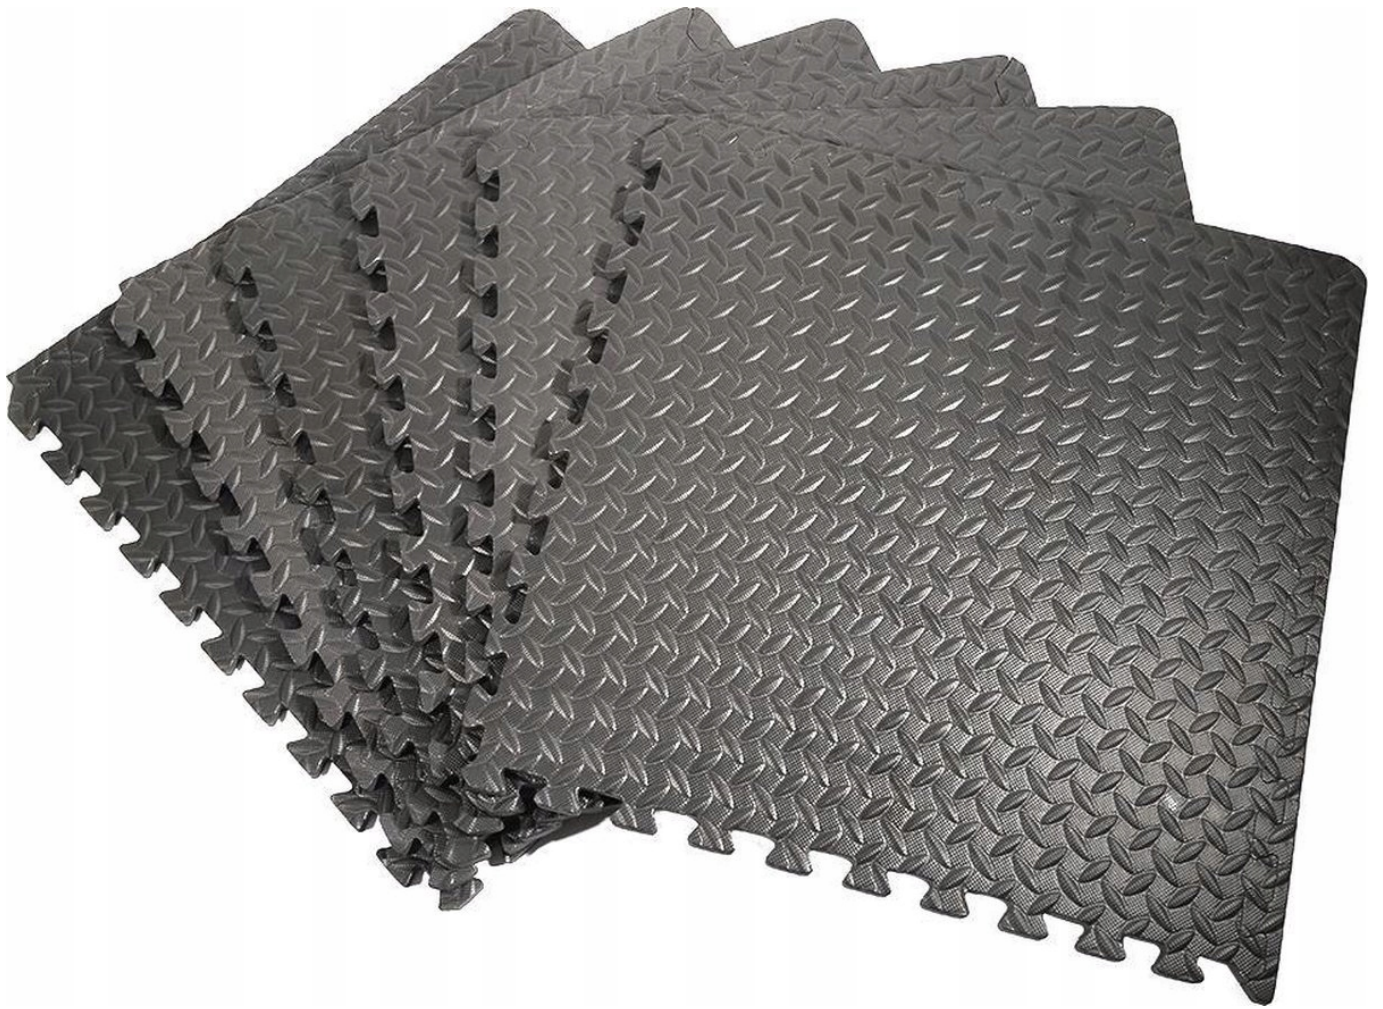

Opis produktu

Witamy Serdecznie ! Informujemy, iż oferujemy ten poniższy produkt nowy i oryginalny!

Zapraszamy do zakupów!

PODŁOGA MATA PIANKOWA pod BASEN 6 ELEMENTÓW 40 cm x 40 cm

Niesamowita piankowa mata ochronna pod sprzęt na siłownię, do garażu czy jako podłóżę pod basen.

Idealnie chroni wszelkiego rodzaju podłogi przed uszkodzeniami mechanicznymi typu zarysowania. Mata redukuje również poziom hałasu, nadaje się do ćwiczeń z ciężkimi ciężarami, wygłuszy również pralkę ;)

Maty dopasowują się do siebie jak Puzzle, można pokrywać dowolnie duże powierzchnie.

Doskonała nawierzchnia do sal fitness, gabinetów, do domu, siłowni oraz hal sportowych.

Detale produktu:

- Kolor: **Czarny**
- Wymiar 1 puzzla: **40 cm x 40 cm**
- Wymiar całkowity zestawu: **120 cm x 80 cm**
- Grubość: **1 cm**

Poniżej zdjęcia poglądowe (mogą zawierać produkty nie będące przedmiotem oferty)

FLOOR MAT

6 x 40cm x 40cm

Vloermat
Tapis de sol
Bodenmatte
Mata podłogowa
Podlahová rohož

Tappetino
Podložka na podlahu
Alfombra de suelo
Gulvmatte