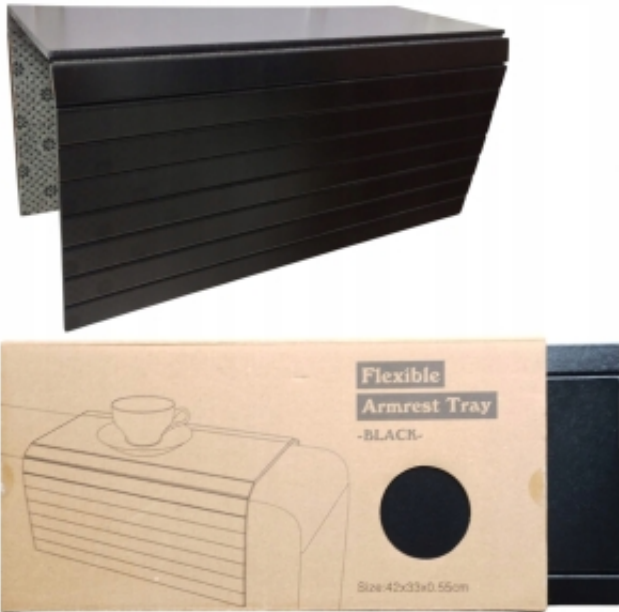

Link do produktu: <https://www.taniosat.pl/podlokietnik-na-sofe-kanape-podkladka-podstawka-na-stol-elastyczna-czarna-p-15302.html>

PODŁOKIETNIK NA SOFĘ KANAPĘ PODKŁADKA PODSTAWKA NA STÓŁ ELASTYCZNA CZARNA

Cena	44,44 zł
Numer katalogowy	3202676CZARNA/24
Kod producenta	3202676CZARNA/24
Kod EAN	8721123602927
EAN (GTIN)	8721123602927
Kod producenta	3202676CZARNA/24
Marka	FLEXIBLE
Waga produktu z opakowaniem jednostkowym	0.3
Kolor	czarny
Rodzaj	taca
Materiał	drewno
Kształt	prostokątny

Opis produktu

PODŁOKIETNIK NA SOFĘ KANAPĘ PODKŁADKA ELASTYCZNA

- Do łatwego ustawienia szklanki lub kubka na oparciu kanapy
- Wykonany z wysokiej jakości prasowanego mdf
- Do wyboru kolor naturalny, biały ,kakao ,czarny (dostępny w osobnej ofercie)
- Podstawka sprawdza się na każdej wielkości podłokietniku z uwagi na to, że elementy zginają się indywidualnie

Chcesz ustawić filiżankę kawy lub herbaty obok siebie na kanapie? Napój będzie stać stabilnie na poręcznym podłokietniku i nie wyleje się na kanapę.

A Ty w czasie seansu filmowego zawsze będziesz mieć w pobliżu ulubiony napój.