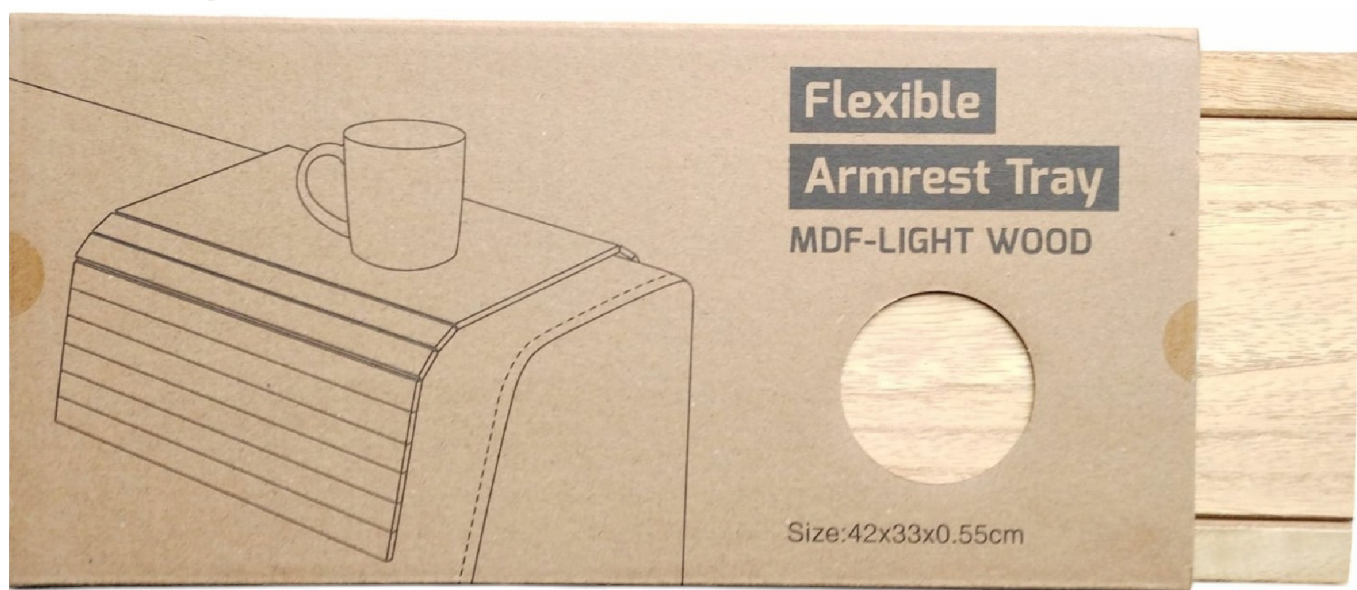

→OCHRONA

- ☐ Nasz podłokietnik zapobiega zabrudzeniom pochodzącym od jedzenia i picia.
- ☐ Podłokietnik można łatwo zwinąć i schować, zachowując porządek w Twoim wnętrzu.
- ☐ Dodaj wyjątkowy akcent do swojej sofy i zadbasz o jej trwałość jednocześnie.

Nasza elastyczna nakładka na podłokietnik to idealne rozwiązanie dla Twojego komfortu i designu!

TWÓJ SOFA-PRZYJACIEL: PODŁOKIETNIK KTÓRY POMOŻE CI DELEKTOWAĆ SIĘ