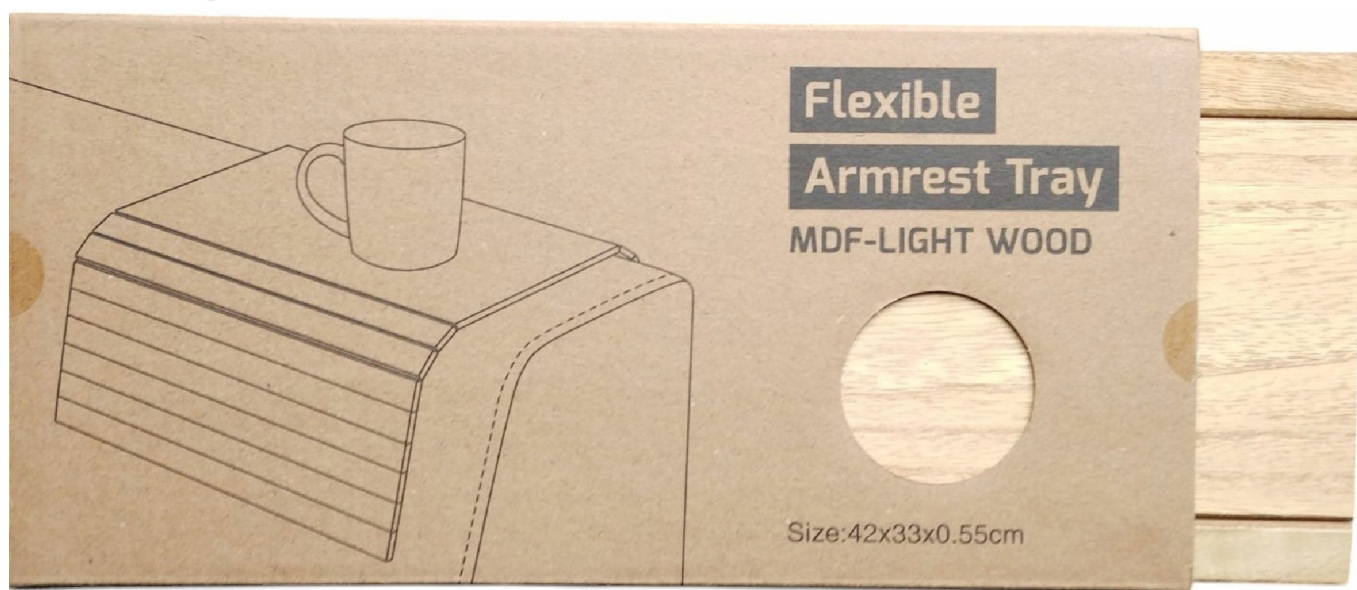

---

sofy.

Dzięki naszemu stylowemu i antypoślizgowemu bambusowemu podłokietnikowi zawsze znajdziesz wystarczająco dużo miejsca na najlepsze smakołyki na sofie.

**Nadaje się do każdego boku**

Elastyczna konstrukcja pozwala na użycie tacy z dowolnym bokiem, czy będzie ona lewa, prawa czy obie?

Taca składa się wokół poręczy, dzięki czemu wszystko pozostaje stabilne.

Nadaje się również do układania płasko na sofie lub łóżku, aby uzyskać twardą powierzchnię.

- Poręczna i dekoracyjna
- Pasuje do każdej sofy
- Wysokiej jakości
- Stylowa i wytrzymała
- Idealna na prezent